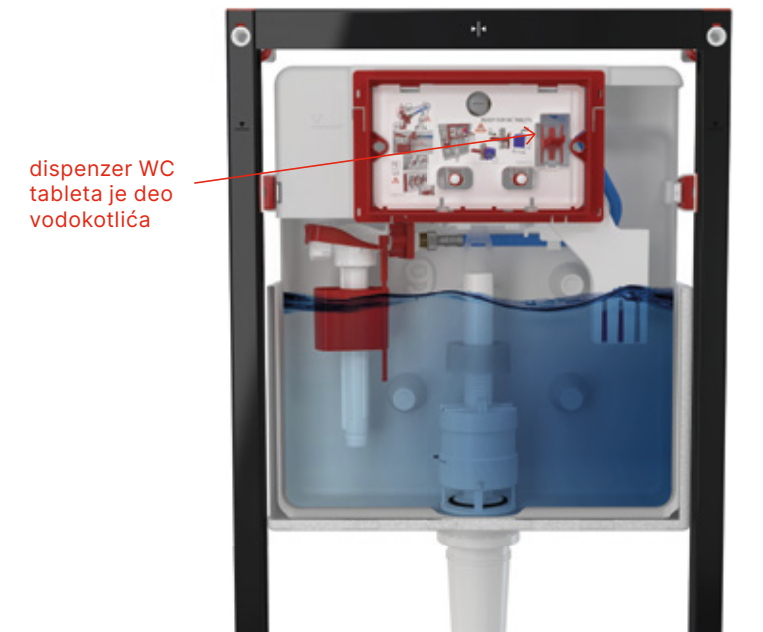

dispenser WC tableta je deo vodokotliča