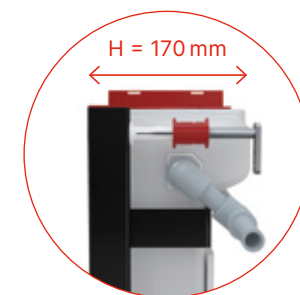

Mogućnost izbora

Aktiviranje odozgo elegantno rešava problem WC modula s malom visinom ugradnje gde podignut poklopac WC daske može preklapati upravljačku tipku. WC moduli AM118 i AM119 su dostupni u dve visine ugradnje od 850 mm. Nudimo module AM119 za ugradnju u čvrste zidove ili AM118 za suhu ugradnju.

100% Kompatibilnost tipki

Moduli sa gornjim ili prednjim aktiviranjem potpuno su kompatibilni sa svim tipkama Alca. Akcija dvostrukog ispiranja znači da možete birati količinu ispiranja vode, veliku ili malu, u skladu sa svojim potrebama, uključujući i opciju ECOLOGY za uštedu vode za ispiranje 2/4 litara. Kada je tipka postavljena u horizontalnom položaju to naglašava profile modela FLAT, THIN, LINKA ili DOT.DOT.

Rešenje koje štedi prostor

Zahvaljujući bočnom priključku za vodu i novom obliku vodokotlića naši građevinski inženjeri su postigli minimalnu instalacionu dubinu od 170 mm za ugradne sisteme sa aktiviranjem odozgo. Bez dodatnih građevinskih radova za povezivanje sa vodovodnom instalacijom.