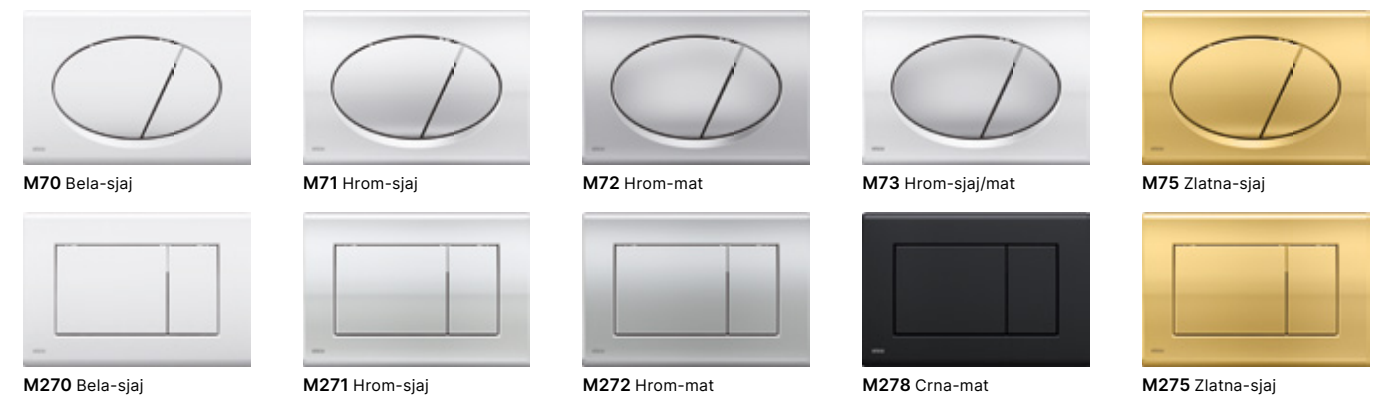

NIGHT LIGHT-2
NIGHT LIGHT-2-SLIM
Staklo-crna

NIGHT LIGHT-3
NIGHT LIGHT-3-SLIM
Staklo-crna

FLAT ALUNOX (ALUMINUM) / FLAT INOX (STAINLESS STEEL)

AIR LIGHT (ALUMINUM WITH ILLUMINATION)

FLAT GLASS (GLASS)

INDIVIDUAL

TOUCH-FREE (GLASS)

LINKA

DOT.DOT.

THIN (THICKNESS 5 MM)

BASIC

Razvijeno zajedno sa vodoinstalaterima

AM101/1120 + MOON

Ugradni sistem za suhu ugradnju (gipskarton) sa alunox tipkom