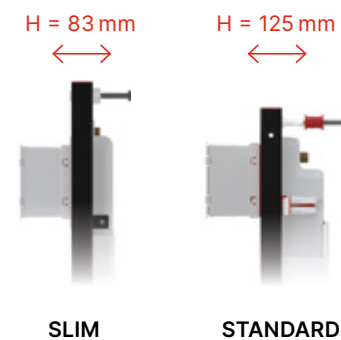

Unapređeni okvir za lakšu ugradnju

Okvir Slim WC sistema doživeo je sveobuhvatnu inovaciju. Novo uključuje sistem zaključavanja sidrenih nogu za brže podešavanje na željenu visinu.

Ukupna dubina ovog novog okvira, uključujući i cev za odvodne lukove, iznosi samo 95 mm, dok standardni modul ima ukupnu dubinu od 125 mm.