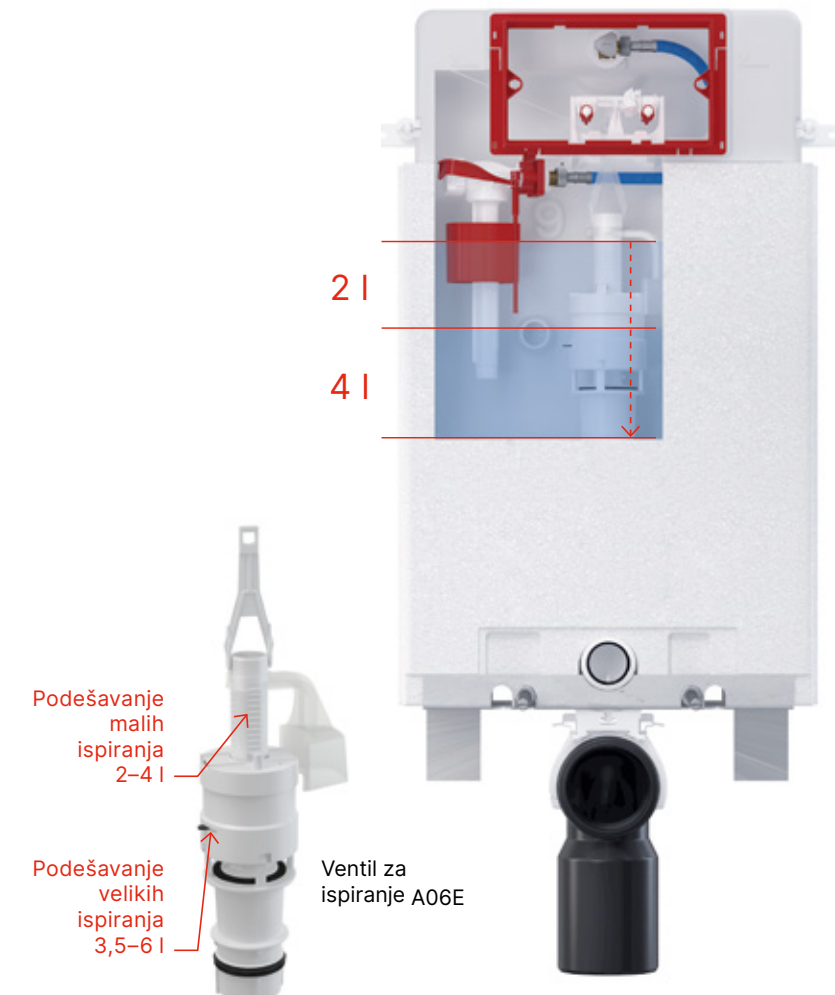

Novi ventil za punjenje – za produženu dugotrajnost i uštedu vode

Voda se naziva zlatom budućnosti. Zbog toga je neophodno koristiti je ekonomično i pažljivo. Naši novi ventili ne samo da rade vrlo brzo, već vas ne uznemiravaju nepotrebnom bukom. Pored toga, odlikuju se svojom preciznošću kojom doziraju potrebnu količinu vode potrebne za ispiranje, što rezultira uštedom vode.