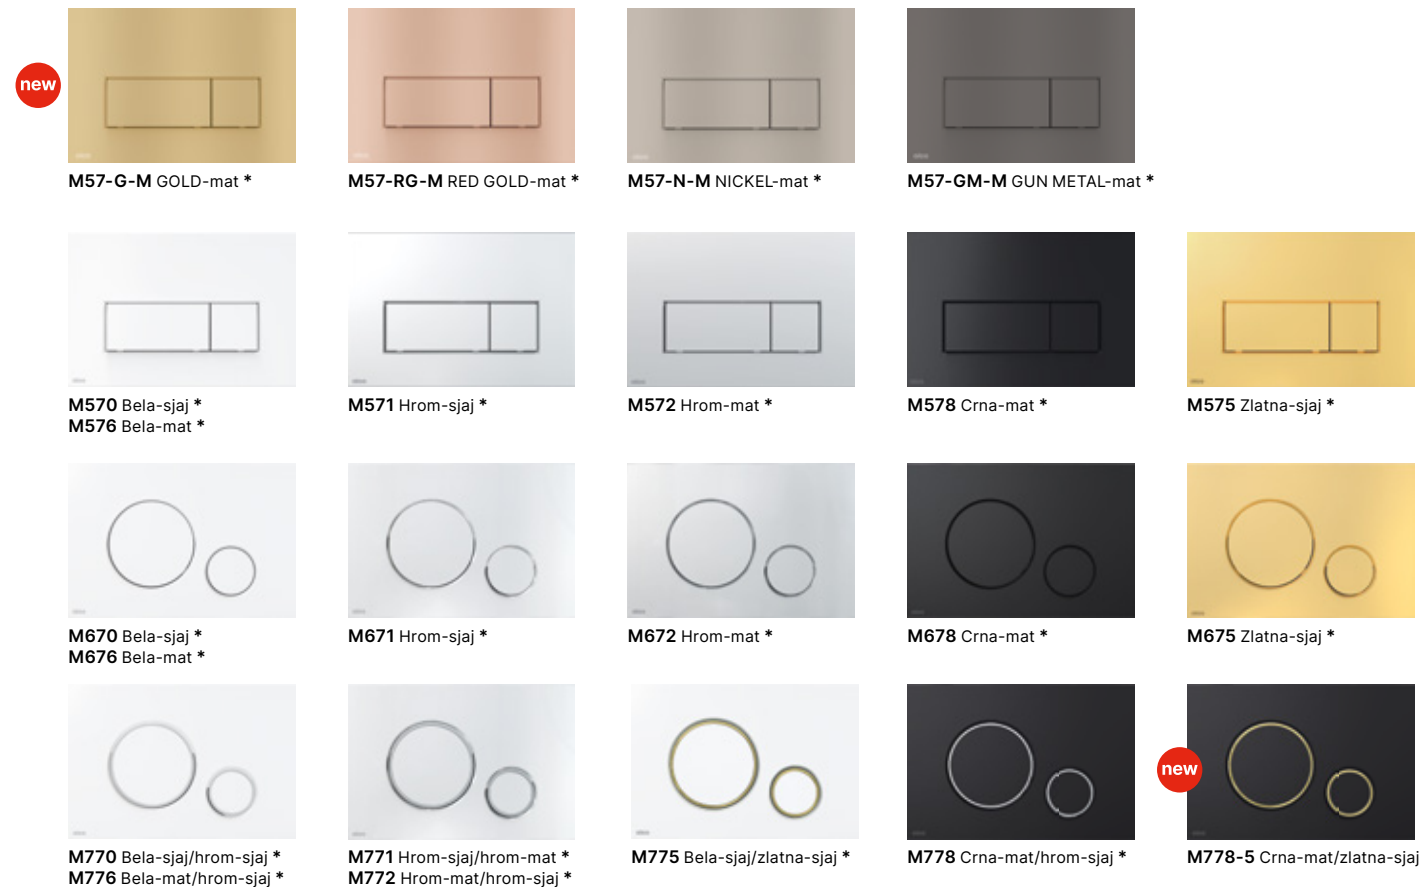

NIGHT LIGHT-2
NIGHT LIGHT-2-SLIM
Staklo-crna

NIGHT LIGHT-3
NIGHT LIGHT-3-SLIM
Staklo-crna

FLAT ALUNOX (ALUMINUM) / FLAT INOX (STAINLESS STEEL)

AIR LIGHT (ALUMINUM WITH ILLUMINATION)

FLAT GLASS (GLASS)

INDIVIDUAL

TOUCH-FREE (GLASS)

LINKA

DOT.DOT.

THIN (THICKNESS 5 MM)

BASIC

Razvijeno zajedno sa vodoinstalaterima

AM101/1120 + MOON

Ugradni sistem za suhu ugradnju (gipskarton) sa alunox tipkom