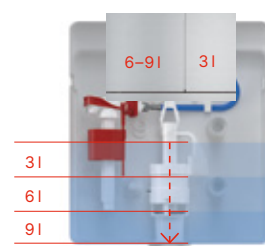

Dvokoličinsko ispiranje

Dvokoličinsko ispiranje 3/6 l sa higijenskom rezervom:
Količina vode u cisterni: 9 l
Malo ispiranje: 3 l
Veliko ispiranje: 6 l
Higijenska rezerva: 3 l
Nakon velikog ispiranja rezerva od tri litra ostaje za moguću potrebu dodatnog ispiranja.