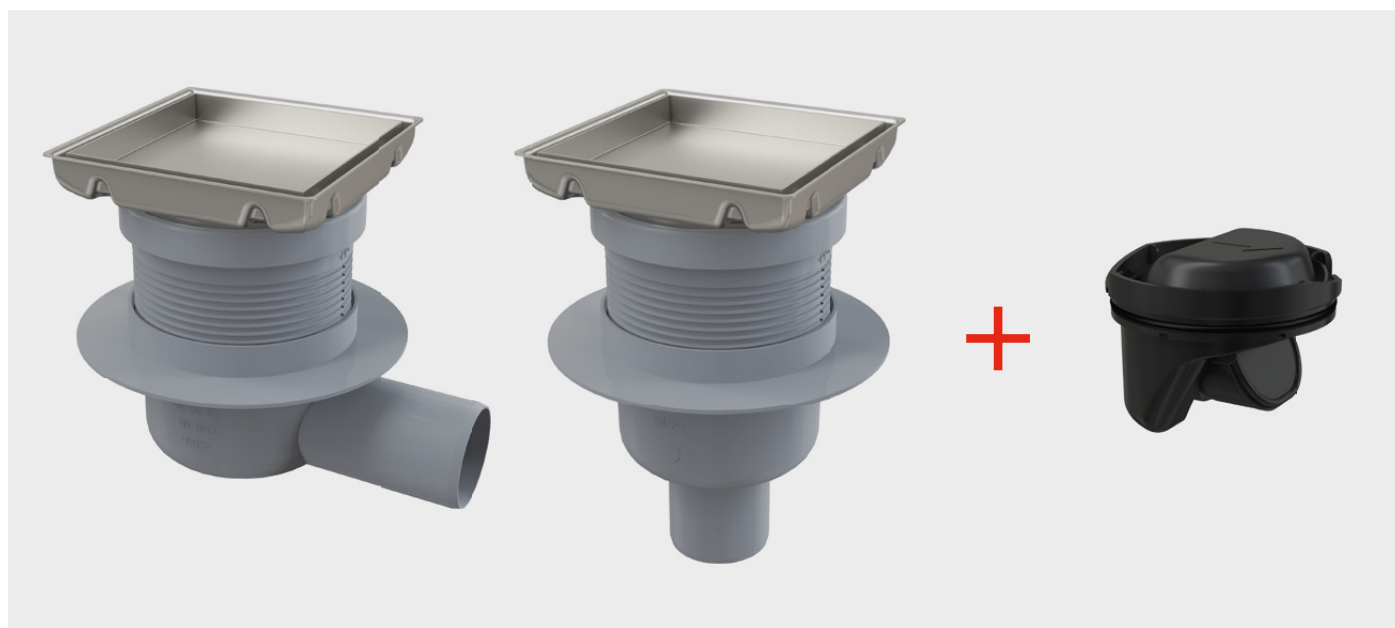

- prečnik priključka DN50

A80-DN50/40 *

Sifon za odvodne cevi sa spojnicom 6/4" i fleksibilnim crevom

- prečnici priključka DN40 i DN50

M9001 *

Produžena veza za WC za invalide

- dostupan je zaseban produžni deo

M900K-90 *

WC pribor komplet DN90, 200 mm

- sada bez navojne šipke

M9000K-90 *

WC pribor komplet DN90, 340 mm

- sada bez navojne šipke

APV140S i APV240S – nove varijante podnih slivnika

U podnim slivnicima APV140 i APV240 su sada uključeni kombinovani sifoni za miris SMART u paketu, dostupnom pod kodovima **APV140S** i **APV240S**.