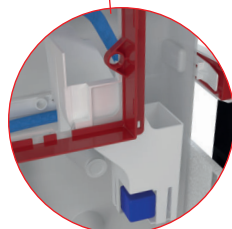

NAVOJNE ŠIPKE SA ŽLJEBOM

Prikladna instalacija WC školjke

Navojne šipke sada uključuju žljeb za bržu ugradnju.

DISPENZER ZA WC TABLETE

Savršena higijena WC školjke

Diskretno higijensko rešenje za sve vrste keramičkih WC školjki. Idealno i za rimless WC školjke.