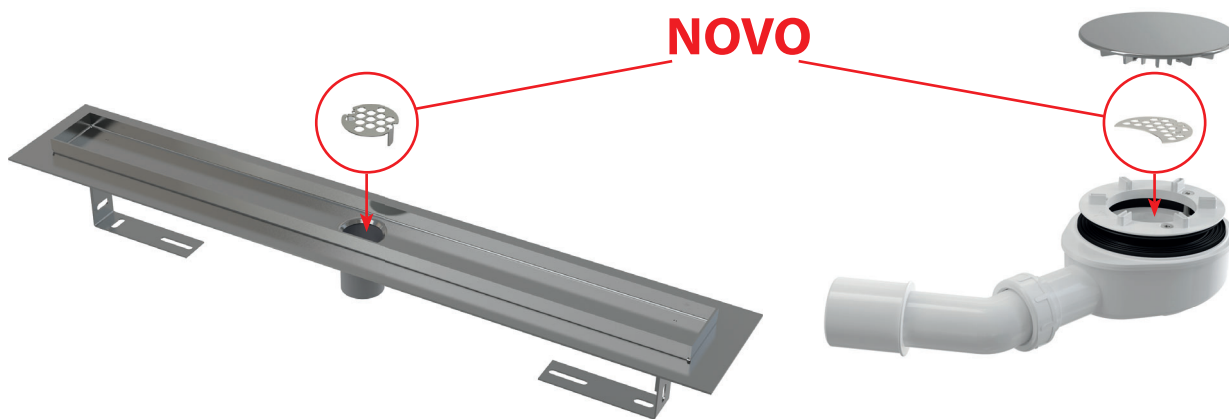

NOVO

23

SITA ZA TUŠ KANALICE APZ2001, APZ2006, APZ2012, APZ2022 I TUŠ SIFONE A491, A492

Sito je dizajnirano za hvatanje nečistoća u vodi, čime se štiti od začepljenja odvodne cevi.

NOVO

P183-ND

Sito nehrđajuće (APZ2001, APZ2006)

P184-ND

Sito nehrđajuće (APZ2012, APZ2022)

P185-ND

Sito nehrđajuće (A491CR, A492CR)