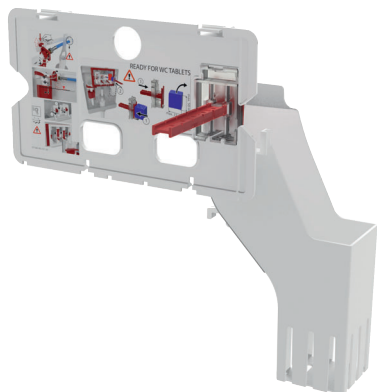

NOVO

13

SAVRŠENA HIGIJENA WC ŠKOLJKE I VODOKOTLIČA

DISPENZER ZA WC TABLETE

+

TIPKE ZA ISPIRANJE SA NAGIBNIM MECHANIZMOM ZA LAKO UMETANJE WC TABLETA

Kombinacija tipke za ispiranje sa mehanizmom za nagnjanje i dozatora toaletnih tableta stvara sistem koji olakšava održavanje savršene higijene WC školjke i vodokotliča.