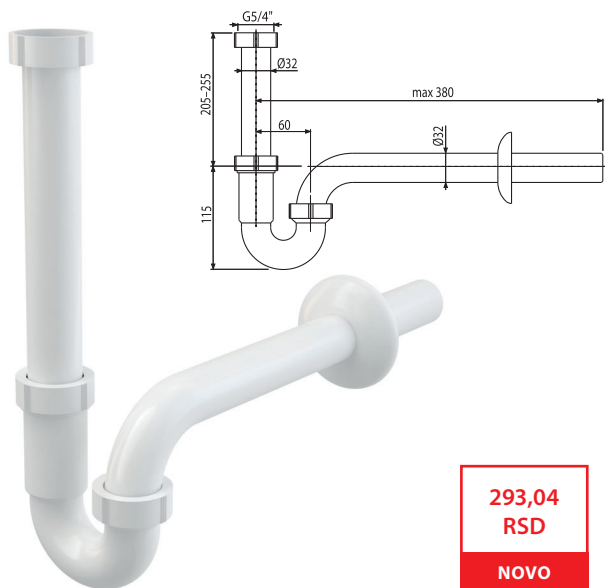

8 753,18
RSD
NOVO

Količina (pakovanje) APZ30-850M	30 kom
Dimenzije (komad)	865x80x145 mm
Težina (komad)	1,9727 kg
EAN	8595580571849

NOVO

22

A80-DN32

Sifon za otpadne cevi sa spojnicom 5/4"

**293,04
RSD****NOVO**