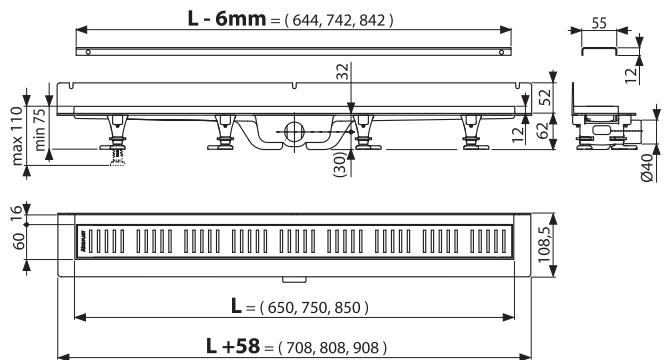

NOVO

21

PLASTIČNA TUŠ KANALICA DO ZIDA APZ30 WALL

APZ30 Wall

Tuš kanalica sa rubom za perforiranu rešetku i sa fiksnom prirubnicom za zid (650, 750, 850 mm)

6
GODINA
GARANCIJE

APZ30 Wall

Nerđ. čelik-mat
Rešetka uključena

SVE U PAKOVANJU

Sadržaj pakovanja

- Tuš kanalica
- Rešetka
- Hidroizolaciona traka u dužini kanalice
- Kombinovani zatvarač mirisa SMART
- Pribor za ankerisanje (šrafovi, tiplovi)
- Instalacione noge
- Demontažna kuka

7 337,88
RSD
NOVO

Količina (pakovanje) APZ30-650M	30 kom
Dimenzije (komad)	865x80x145 mm
Težina (komad)	1,9727 kg
EAN	8595580571832

7 976,23
RSD
NOVO

Količina (pakovanje) APZ30-750M	30 kom
Dimenzije (komad)	865x80x145 mm
Težina (komad)	1,9727 kg
EAN	8595580571856

8 753,18
RSD
NOVO

Količina (pakovanje) APZ30-850M	30 kom
Dimenzije (komad)	865x80x145 mm
Težina (komad)	1,9727 kg
EAN	8595580571849