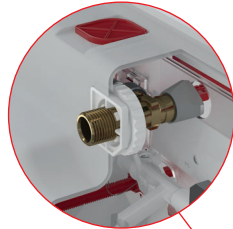

Kodovi proizvoda ostaju nepromenjeni.

VIŠE U INFO 1/2021

INOVACIJA PREDZIDNIH UGRADNIH SISTEMA

INOVATIVNO PRIČVRŠĆIVANJE UGAONOG VENTILA NA VODOKOTLIČ.

Lakša i brža ugradnja na vodoinstalaciju.

Inovirana cisterna sa novim sve-u-jednom ugaonim ventilom Shell.