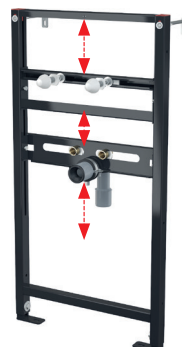

A104PB/1120

Element za ugradni mešač

Količina (pakovanje)	1 kom
Dimenzije (komad)	1125×515×75 mm
EAN	8595580546540

A104/1000

Element za umivaonik

Količina (pakovanje)	1 kom
Dimenzije (komad)	1125×515×75 mm
EAN	8595580500634