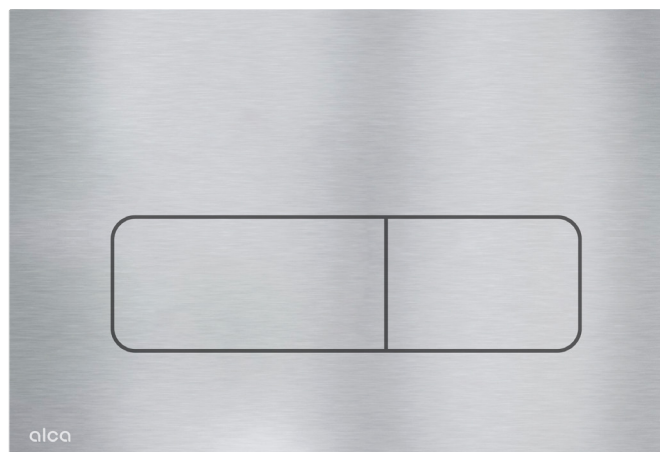

Dostupan je u sledećim završnim obradama: Alunox-mat, crno-mat, belo-polirani i mesing.

Mehanizam je potpuno upušten u zid, tako da se tipka efektno uklapa sa okolnim pločicama. Sama tipka je napravljena od brušenog metala, na kojoj otisci prstiju nisu vidljivi.

Nadalje, FLAT tipke su potpuno kompatibilne sa svim našim ALCA ugradnim instalacionim sistemima.

Dizajnerka
Barbora Škorpilová

MOON

Tipka za vodokotlič, alunox-mat

Količina (pakovanje)	10 kom
Dimenzije (komad)	255×85×175 mm
EAN	8595580577476