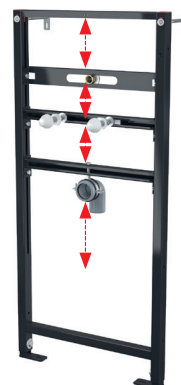

A105/450

Element za bide

Količina (pakovanje)	1 kom
Dimenzije (komad)	450×513×80 mm
EAN	8595580556686

A107/1120

Element za pisoar

Količina (pakovanje)	1 kom
Dimenzije (komad)	1125×515×75 mm
EAN	8595580552725