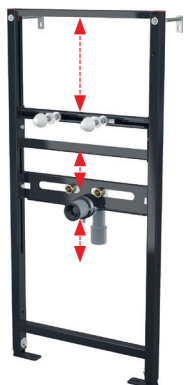

A104/1120

Element za umivaonik

Količina (pakovanje)	1 kom
Dimenzije (komad)	1125×515×75 mm
EAN	8595580551544