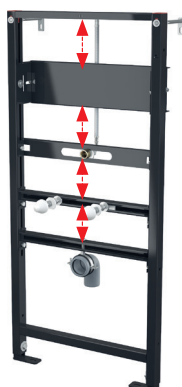

A107S/1120

Element za pisoar i senzor

Količina (pakovanje)	1 kom
Dimenzije (komad)	1125×515×75 mm
EAN	8595580578985