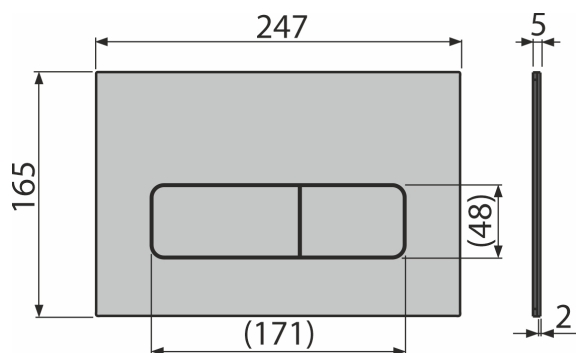

MOON

Tipka za vodokotlič, alunox-mat

Količina (pakovanje)	10 kom
Dimenzije (komad)	255×85×175 mm
EAN	8595580577476