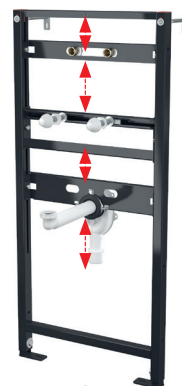

A104AVS/1120

Element za umivaonik i bateriju sa ugrađenim sifonom

Količina (pakovanje)	1 kom
Dimenzije (komad)	1125×515×75 mm
EAN	8595580552688