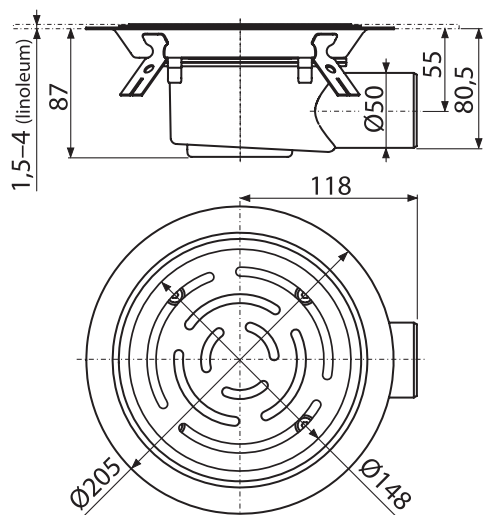

APV3513

Podni slivnik 105×105/50 mm bočni, nerđajuća rešetka, obod od inox-a, ovratnik za drugi nivo izolacije, zatvarač neugodnog mirisa SMART

Količina (pakovanje)	1 kom
Dimenzije (komad)	250×205×90 mm
EAN	8595580573430