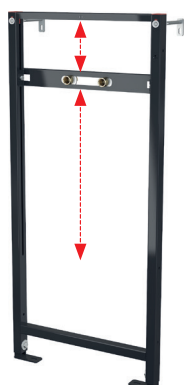

A104B/1120

Element za bateriju

Količina (pakovanje)	1 kom
Dimenzije (komad)	1125×515×75 mm
EAN	8595580552695