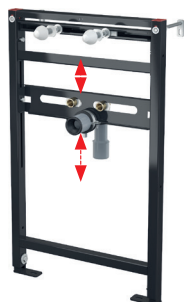

A104/850

Element za umivaonik

Količina (pakovanje)	1 kom
Dimenzije (komad)	1125×515×75 mm
EAN	8595580500641