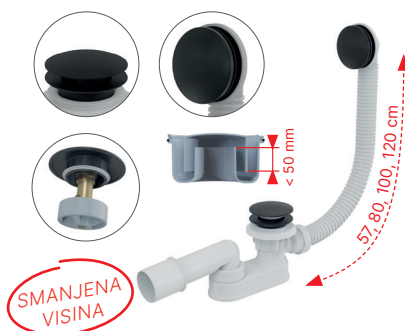

A507BLACK
Sifon za kadu CLICK/CLACK, crna-mat