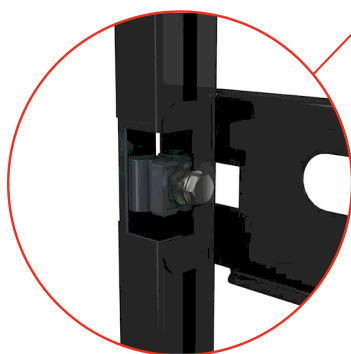

ZAKLJUČAVANJE POLOŽAJA PREGRADE

Fiksiranje položaja bravom