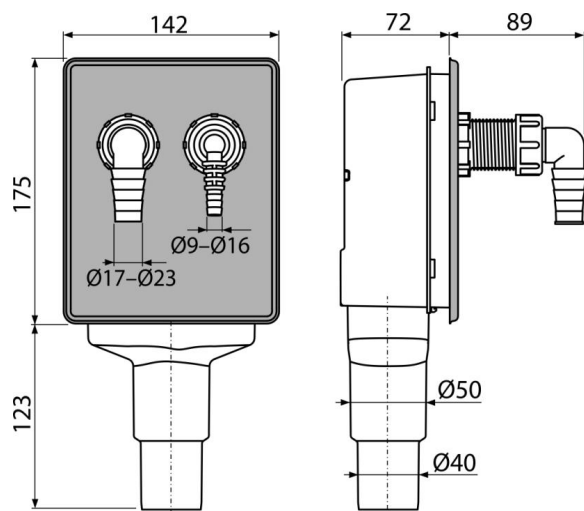

- **Dva odvojena sifona**

Oni garantuju da otpadna voda ne može teći iz jednog uređaja u drugi

APS6

Sifon za veš mašinu ugradni za povezivanje dva uređaja, nerđajući čelik DN40 i DN50

Količina (pakovanje)	18 kom
Dimenzije (komad)	300×165×150 mm
EAN	8595580578473