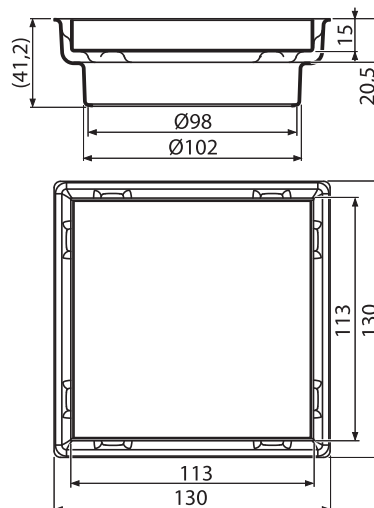

Količina (pakovanje)	1 kom
Dimenzije (komad)	130×130×42 mm
EAN	8595580581060

APV140

Podni slivnik od nerđajućeg čelika 130×130 mm bočni,
dvostrana rešetka od nerđajućeg čelika, mokri sifon za
mirise

Količina (pakovanje)	8 kom
Dimenzije (komad)	225×225×180 mm
EAN	8595580583194