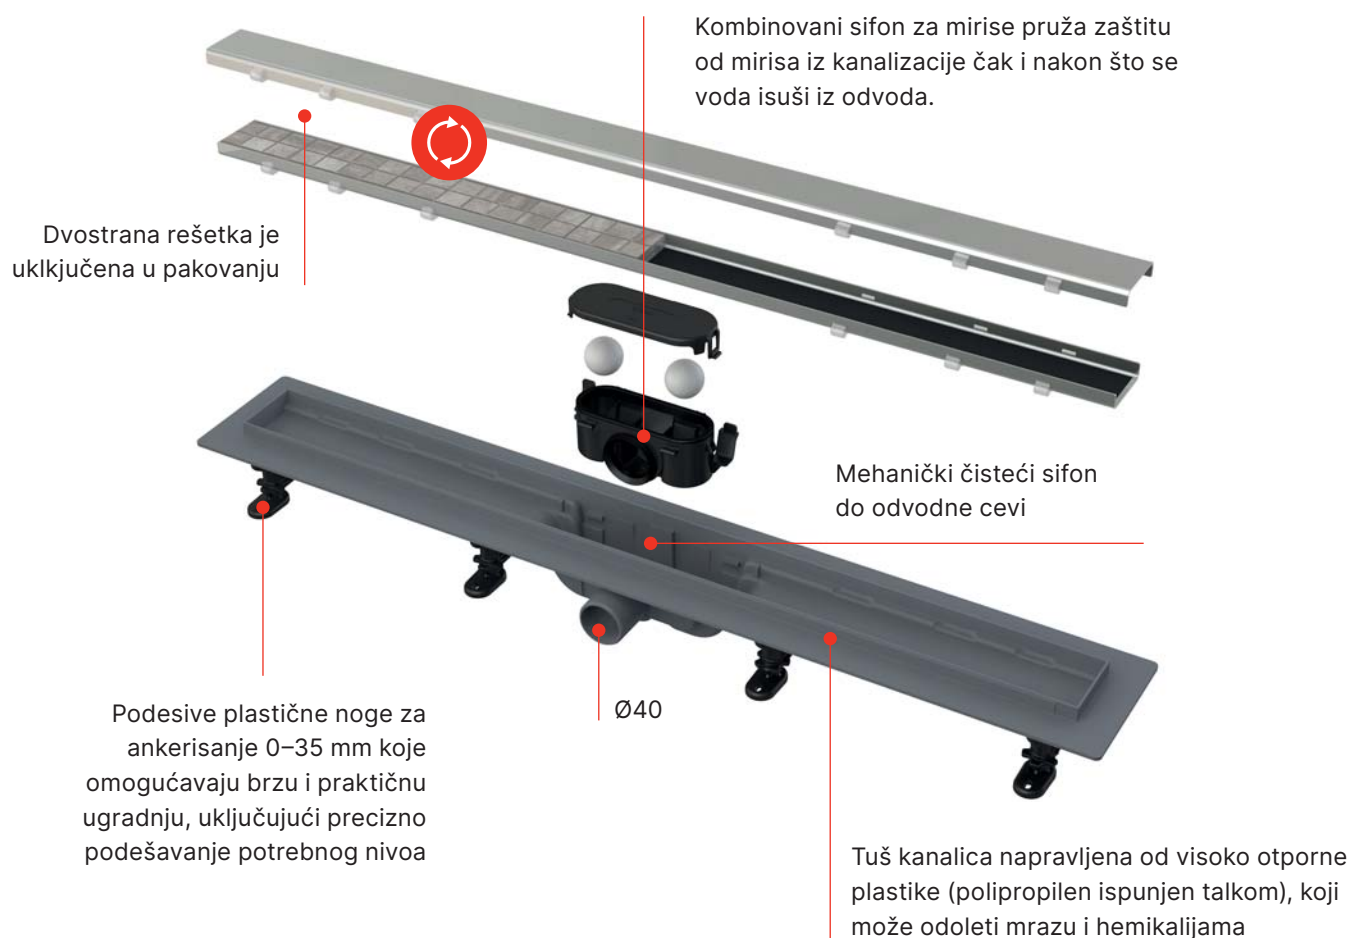

Dvostrana rešetka nudi izbor dizajna rešetke čak i nakon instalacije tuš kanalice – možete birati između pune rešetke od nerđajućeg čelika i rešetke za ugradnju pločica.

6 Godina garancije

100% lako čisteći sifon

smart
Kombinovani sifon mirisa

Niska visina ugradnje (62 mm)

Dvostrana rešetka

CLICK SYSTEM
Instalacione noge

Varijante dužine
550, 650, 750, 850, 950 mm

Sve u pakovanju

alca

new

alca

Plastične tuš kanalice sa dvostranim rešetkama APZ19 Simple, APZ19BLACK Simple, APZ20 Simple

Sada smo proširili asortiman rešetki za osnovne plastične tuš kanalice sa dvostranom opcijom. To su tuš kanalice APZ19 Simple, APZ19BLACK Simple u crnom dizajnu i APZ20 Simple sa ivicom od nerđajućeg čelika.