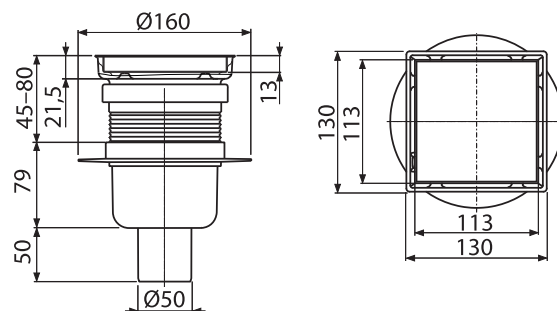

Podni slivnik sa dvostranom rešetkom

APVN0100

Produžetak grla za dovod vode + Dvostrana rešetka
130×130 mm, nerđajući čelik

Količina (pakovanje)	1 kom
Dimenzije (komad)	130×130×42 mm
EAN	8595580581060

APV140

Podni slivnik od nerđajućeg čelika 130×130 mm bočni,
dvostrana rešetka od nerđajućeg čelika, mokri sifon za
mirise

Količina (pakovanje)	8 kom
Dimenzije (komad)	225×225×180 mm
EAN	8595580583194

APV240

Podni slivnik od nerđajućeg čelika 130×130 mm izravan,
dvostrana rešetka od nerđajućeg čelika, mokri sifon za
mirise

Količina (pakovanje)	8 kom
Dimenzije (komad)	225×225×180 mm
EAN	8595580583200