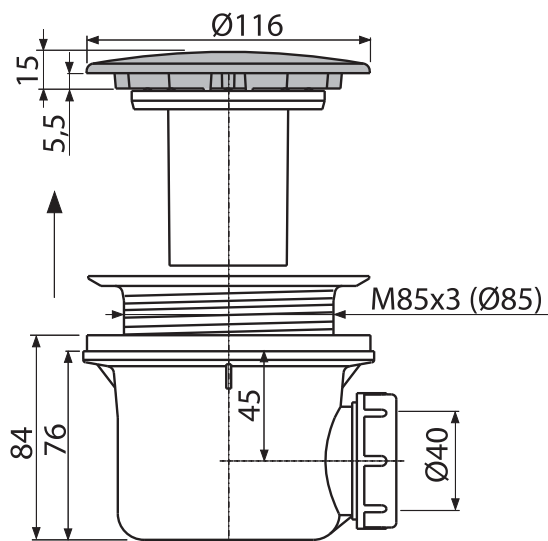

A49K-B

Sifon za tuš kadu, bela-sjaj

Količina (pakovanje)	24 kom
Dimenzije (komad)	150×110×140 mm
EAN	8595580583842