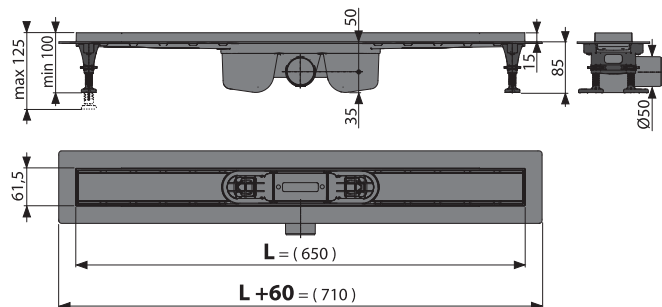

Količina (pakovanje) APZ12-650	12 kom
Dimenzije (komad)	720×125×150 mm
EAN	8595580583002