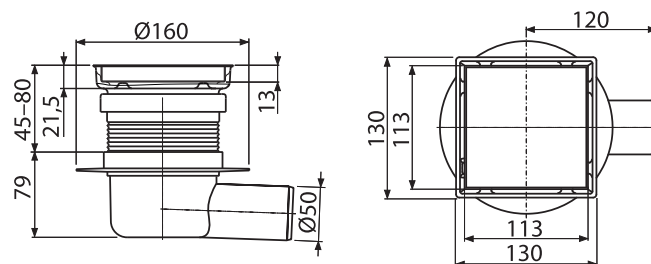

Količina (pakovanje)	1 kom
Dimenzije (komad)	130×130×42 mm
EAN	8595580581060

APV140

Podni slivnik od nerđajućeg čelika 130×130 mm bočni,
dvostrana rešetka od nerđajućeg čelika, mokri sifon za
mirise

Količina (pakovanje)	8 kom
Dimenzije (komad)	225×225×180 mm
EAN	8595580583194