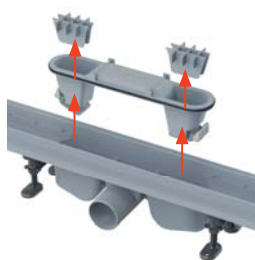

APV240

Podni slivnik od nerđajućeg čelika 130×130 mm izravan,
dvostrana rešetka od nerđajućeg čelika, mokri sifon za
mirise

Količina (pakovanje)	8 kom
Dimenzije (komad)	225×225×180 mm
EAN	8595580583200

new

alca

Tuš kanalica APZ12 Optimal – nova varijanta dužine 650 mm

Plastični tuš kanalica ima nagnuto telo i dvokomorni sifon mirisa sa lakim čišćenjem i protokom do 63 l/min. Plastične noge za ankerisanje podesive po visini omogućavaju brzu i udobnu ugradnju, uključujući precizno podešavanje nivoa.