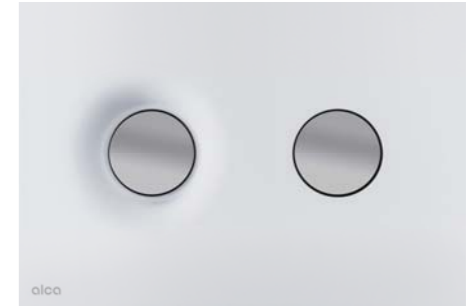

M1976-2
Bela-mat/hrom-mat