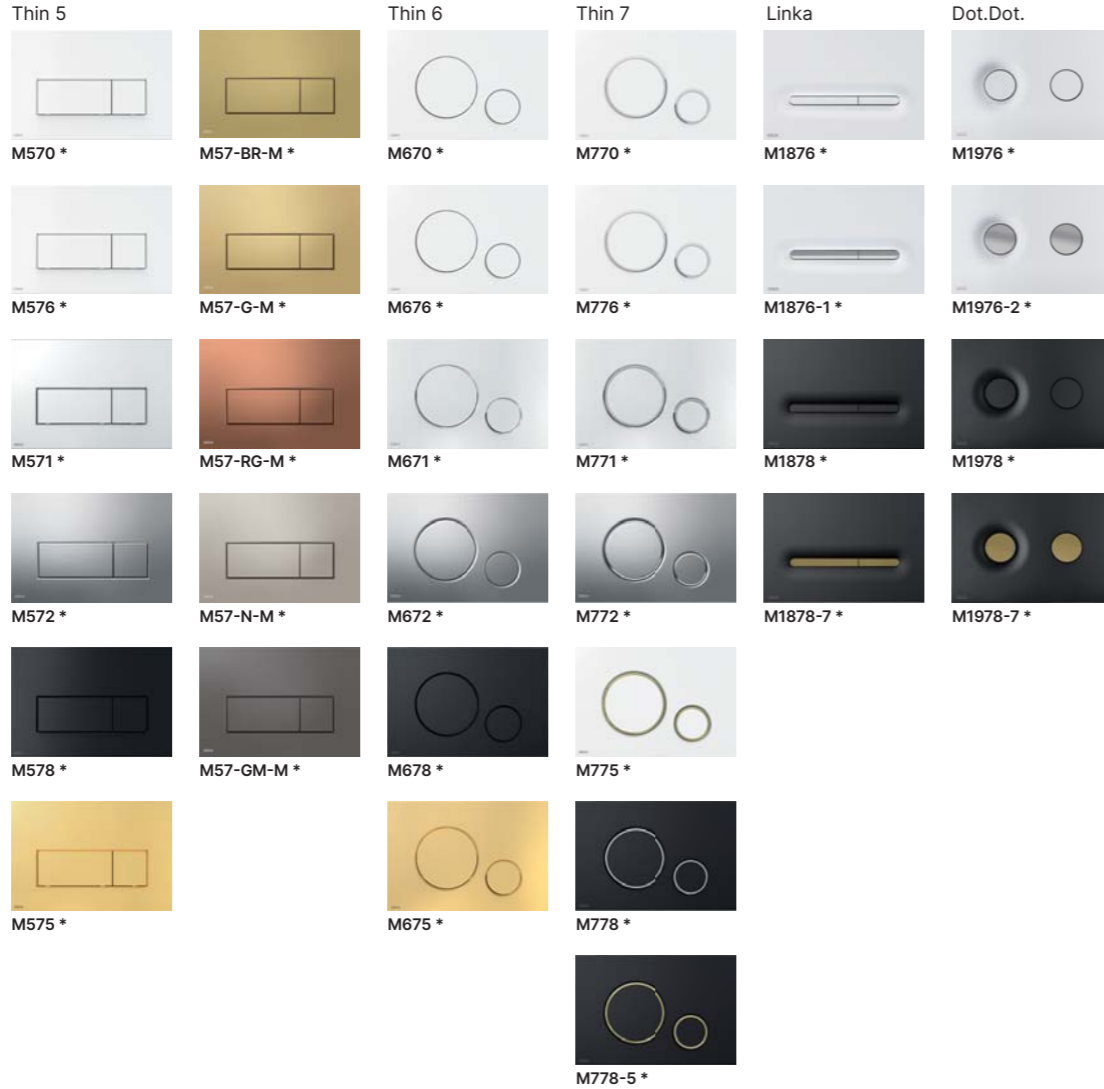

Basic

Thin

Flat

Special

* upravljačka tipka sa nagibnim mehanizmom