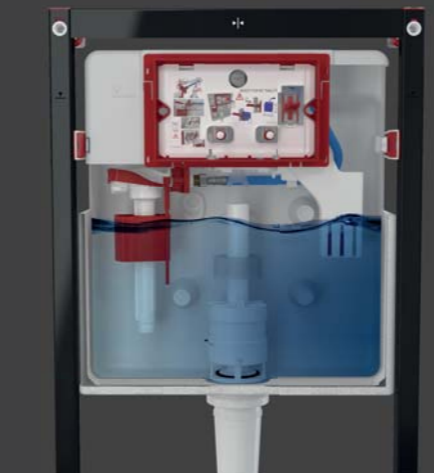

WC sistemi za suhu ugradnju

Predstavljaju praktično i estetsko rešenje za optimizaciju prostora u kupatilu ili toaletu, gde se koriste pregrade od gipsanih ploča.

Montažni ramovi

Montažni okviri se koriste za sigurnu i stabilnu ugradnju uređaja za kupatilo. Okviri su dizajnirani da olakšaju ugradnju pisoara, bidea, umivaonika i slavina, istovremeno osiguravajući njihovo čvrsto pričvršćivanje.

Naš širok asortiman WC sistema i instalacionih ramova, proizvedenih u potpunosti u Češkoj Republici, nudi rešenje za svaki prostor, bilo da se radi o malom kupatilu ili velikom komercijalnom prostoru. Nudimo vrhunski kvalitet i pouzdanost. Zahvaljujući saradnji sa vodoinstalerima tokom razvoja Alca proizvoda, garantujemo maksimalnu udobnost i jednostavnu ugradnju.

Konstrukcija naših WC sistema pažljivo je dizajnirana da obezbedi pouzdanost i lako održavanje. Ključne komponente su ulazni i izlazni ventili, koji igraju ključnu ulogu u nesmetanom radu toaleta. Cisterna je napravljena od jednog komada plastike, čime se osigurava savršeno zaptivanje.