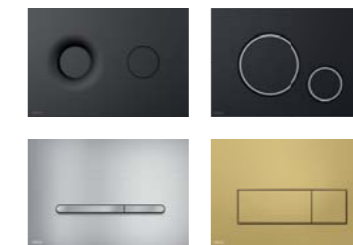

100% kompatibilnost sa Alca WC sistemima

 upravljačka tipka sa nagibnim mehanizmom

 protiv otisaka prstiju

 antibakterijski finiše

 kontrola bez dodira

Nova tipka za ispiranje MOON,
WC sistem AM101/1120

Kompatibilnost sa Alca WC sistemima