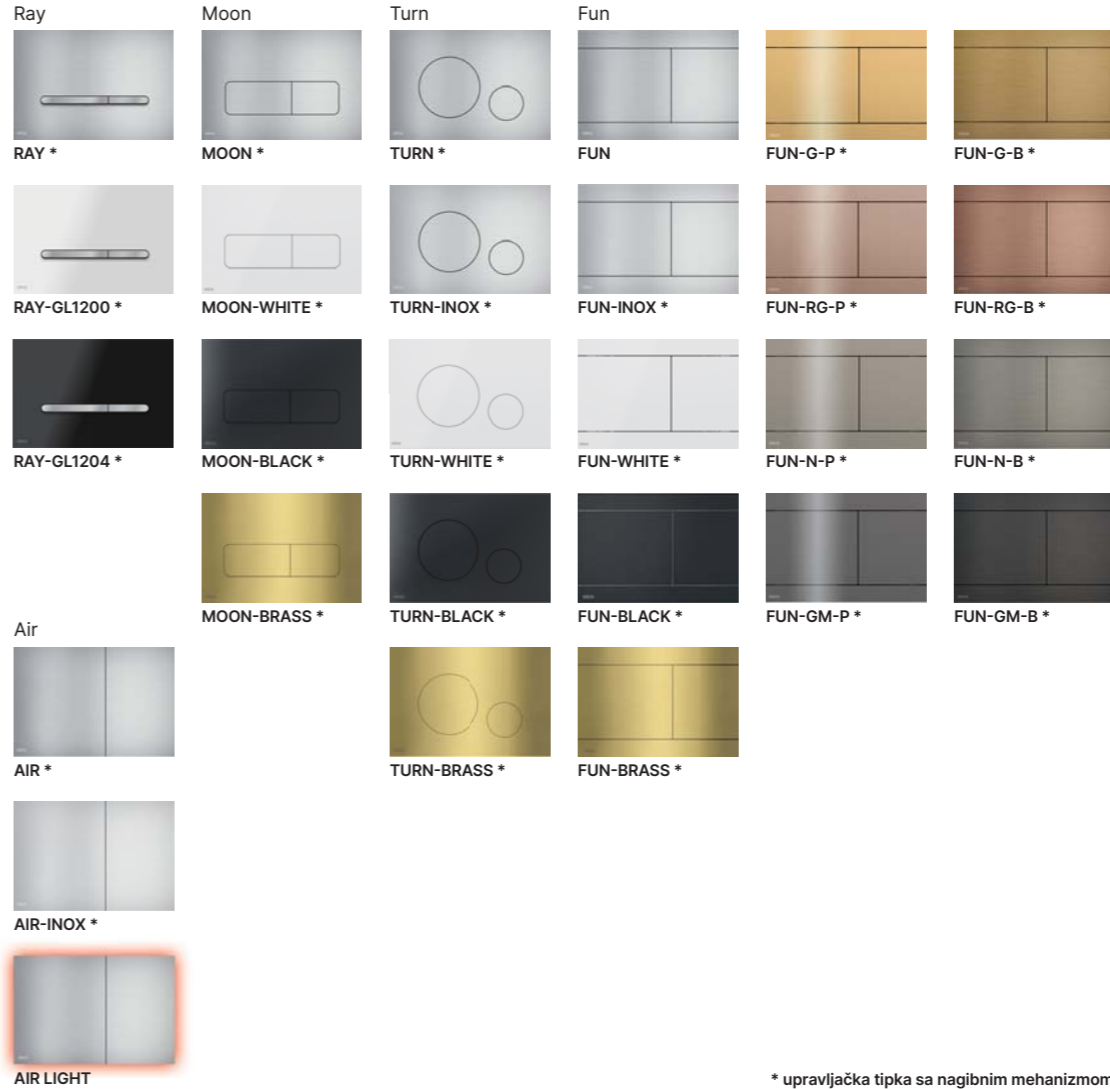

Flat

Special