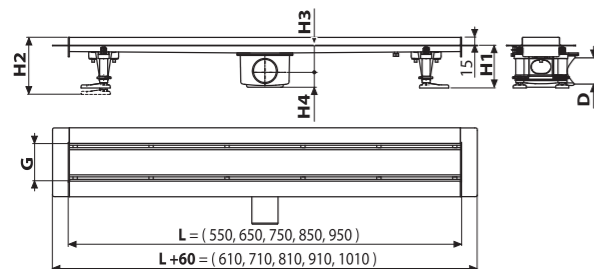

DOUBLE

Nerđ. čelik-mat / Rešetka za keramičke pločice
Rešetka uključena