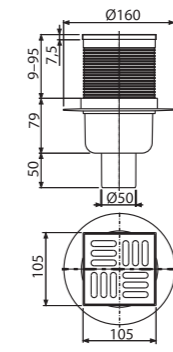

APV32

Podni slivnik 105×105/50 mm ravni spoj, nerđajuća rešetka, sifon sa zatvaračem mirisa SMART

Brzina protoka	37 l/min
Materijal	ABS, polipropilen
Količina (pakovanje)	20 kom
Količina (paleta)	320 kom