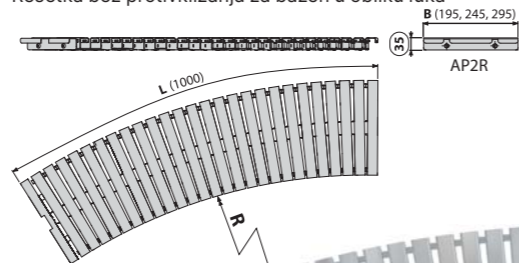

AP1R

Rešetka bez protivklizanja za bazen u obliku luka

5

Količina (pakovanje)	1 kom
Količina (paleta)	- kom
Materijal	nerđajući čelik AISI 316, DIN 1.4401

AP2R

Rešetka bez protivklizanja za bazen u obliku luka