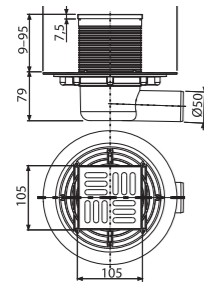

APV1321

Podni slivnik 105×105/50 mm bočni, nerđajuća rešetka, zatvarač neugodnog mirisa SMART

Brzina protoka	37 l/min
Materijal	polipropilen
Količina (pakovanje)	8 kom
Količina (paleta)	160 kom

APV2321

Podni slivnik 105×105/50/75 mm vertikalni, nerđajuća rešetka, kombinovani zatvarač neugodnog mirisa SMART