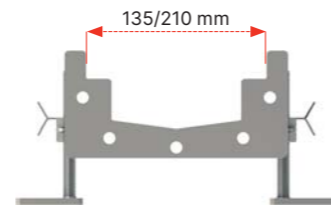

Industrijski slivnici sa nagibom mogu se konfigurirati na maksimalnu dužinu od 12 metara u jednoj liniji kao deo proizvodnje po meri.

Rok isporuke zasnovan je na pojedinačnim navodima.

Mrežasta rešetka

Industrijski ugaoni kutijasti slivnici 1x1 m