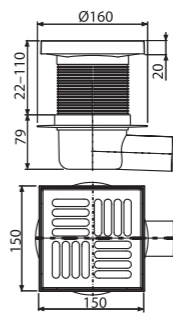

APV5411

Podni slivnik 150×150/50 mm bočni, nerđajuća rešetka, zatvarač neugodnog mirisa

Brzina protoka	46 l/min
Materijal	ABS, polipropilen
Količina (pakovanje)	15 kom
Količina (paleta)	240 kom