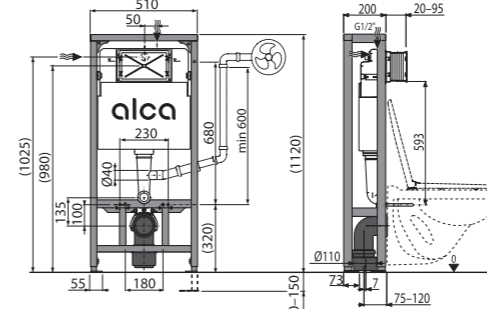

AM116/1120 Solomodul

Ugradni vodokotlič za suhu ugradnju (samostojeći)

Količina (pakovanje)	1 kom
Količina (paleta)	12 kom
Dimenzije (komad)	1195×220×525 mm
Težina (komad)	20,8917 kg
Malo/veliko ispiranje	2,5–3,5 l/6–9 l
Visina instalacije	1120 mm