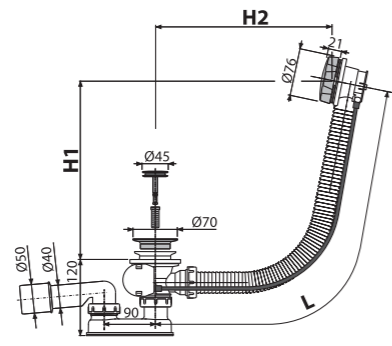

A55K-GM-B

Sifon za kadu automatski, GUN METAL-brušeni mat

Količina (pakovanje)	20 kom
Količina (paleta)	320 kom
Materijal – čep/taster za upravljanje	metal/metal