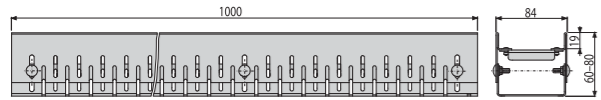

ADZ101V
Odvodna kanalice 75 mm podesiva, pocinkovani čelik

ADZ301V
Odvodna kanalice 75 mm podesiva, nerđajući čelik