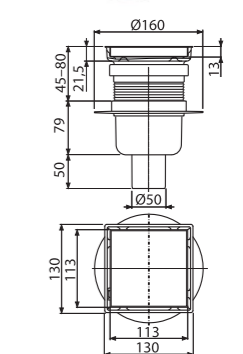

Brzina protoka	48 l/min
Materijal	nerđajući čelik
Količina (pakovanje)	8 kom
Količina (paleta)	160 kom