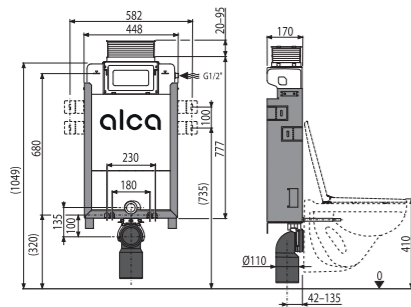

AM119/1000 Renovmodul

Ugradni vodokotlič za mokru ugradnju aktiviranje odozgo ili čeonu

Količina (pakovanje)	1 kom
Količina (paleta)	16 kom
Dimenzije (komad)	1040×465×180 mm
Težina (komad)	10,8326 kg
Malo/veliko ispiranje	2,5–3,5 l/6–9 l
Visina instalacije	1062 mm