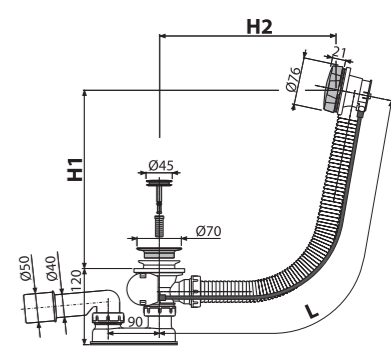

A55BLACK
Sifon za kadu automatski, crna-mat

Količina (pakovanje) 20 kom
Količina (paleta) 320 kom
Materijal – čep/taster za upravljanje metal/metal