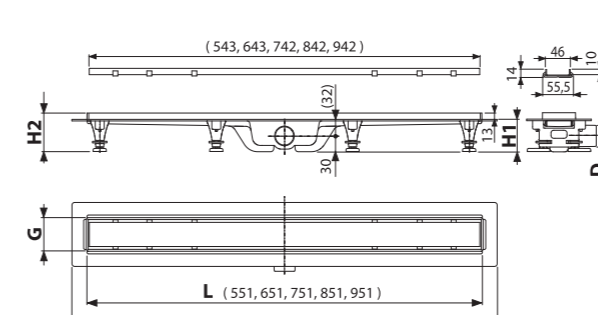

APZ19 Simple

Tuš kanalica s rubom i dvostranom rešetkom (550, 650, 750, 850, 950 mm)

new

6 click system

APZ19BLACK Simple

Tuš kanalica s rubom i dvostranom rešetkom, crna-mat (550, 650, 750, 850, 950 mm)

new

6 click system

APZ19 Simple

Nerd. čelik-mat / Rešetka za keramičke pločice

Rešetka uključena

Sve u pakovanju

APZ19 / APZ19BLACK

Minimalna debljina poda (H1)	62 mm
Ukupna instalaciona visina (H2)	74–110 mm
Širina kanalice (G)	62 mm
Brzina protoka (EN 1253-1)	24 l/min
Prečnik izlazne cevi (D)	Ø40
Klasa opterećenja (EN 1252-1)	K3 = max. 300 kg
Materijal – telo slivnika	polipropilen
Materijal – zatvarač mirisa	polipropilen
Dužina kanalice (L)	550, 650, 750, 850, 950 mm

Količina (pakovanje) APZ19-850	30 kom
Dimenzije (komad) APZ19-850	965×80×145 mm
Težina (komad) APZ19-850	2,4188 kg

APZ19BLACK Simple

Nerd. čelik-mat / Rešetka za keramičke pločice

Rešetka uključena

Sve u pakovanju

Sadržaj pakovanja (APZ19, APZ19BLACK, APZ20)

- Tuš kanalica
- Rešetka
- Hidroizolaciona traka u dužini kanalice
- Kombinovani sifon mirisa SMART
- Pribor za ankerisanje (šrafovi, tiplovi)
- Instalacione noge
- Demontažna kuka

APZ20 Simple

Tuš kanalica s inox rubom i dvostranom rešetkom (550, 650, 750, 850, 950 mm)

new

6 click system

APZ20

Minimalna debljina poda (H1)	62 mm
Ukupna instalaciona visina (H2)	75–111 mm
Širina kanalice (G)	64 mm
Brzina protoka (EN 1253-1)	24 l/min
Prečnik izlazne cevi (D)	Ø40
Klasa opterećenja (EN 1252-1)	K3 = max. 300 kg
Materijal – telo slivnika	polipropilen
Materijal – zatvarač mirisa	polipropilen
Dužina kanalice (L)	550, 650, 750, 850, 950 mm

Količina (pakovanje) APZ20-850	30 kom
Dimenzije (komad) APZ20-850	965×80×145 mm
Težina (komad) APZ20-850	2,4188 kg

APZ20 Simple

Nerd. čelik-mat / Rešetka za keramičke pločice

Rešetka uključena