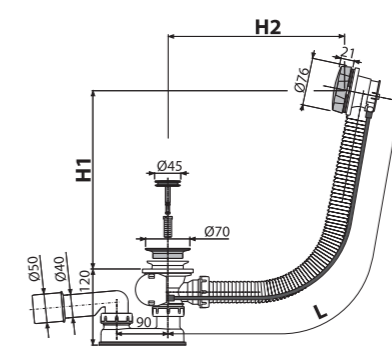

A55K-G-B
Sifon za kadu automatski, GOLD-brušeni mat

Količina (pakovanje) 20 kom
Količina (paleta) 320 kom
Materijal – čep/taster za upravljanje metal/metal