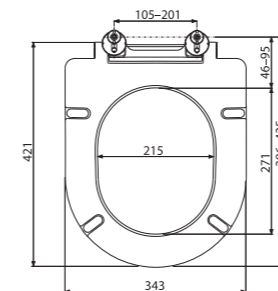

A678S

WC daska Duroplast

Količina (pakovanje)	5 kom
Količina (paleta)	120 kom
Šarke	P157
Materijal	Duroplast sa anti bakterijskim svojstvima