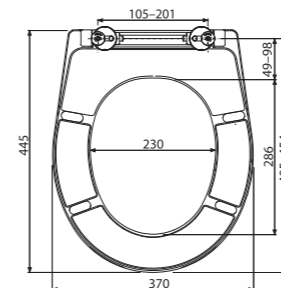

A604 FLOWER
WC daska univerzalna SOFTCLOSE, Duroplast

	Količina (pakovanje)	5 kom
	Količina (paleta)	120 kom
	Šarke	P106B
	Materijal	Duroplast sa anti bakterijskim svojstvima