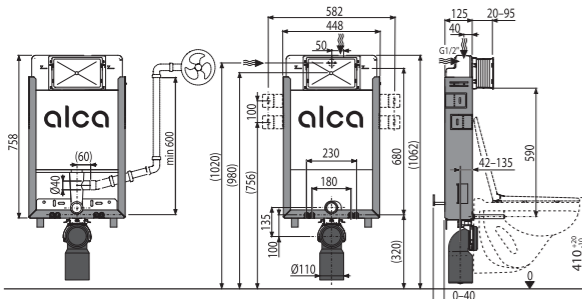

AM115/1000V Renovmodul

Ugradni vodokotlič sa pripremom za ventilaciju za mokru ugradnju