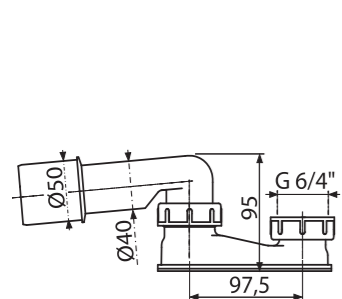

A532-DN50
Zatvarač neugodnih mirisa, smanjeni

Količina (pakovanje)	75 kom
Količina (paleta)	1200 kom
Materijal	polipropilen