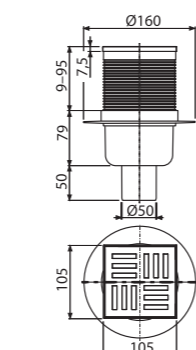

APV6111

Podni slivnik 105x105/50 mm vertikalni, siva rešetka, zatvarač neugodnog mirisa vode

Brzina protoka	46 l/min
Materijal	ABS, polipropilen
Količina (pakovanje)	20 kom
Količina (paleta)	320 kom