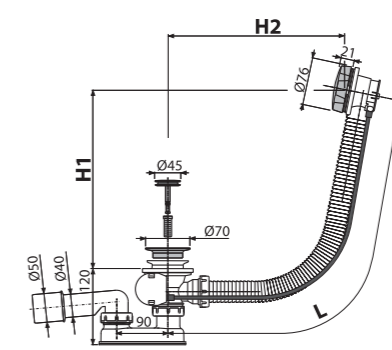

A55K
Sifon za kadu automatski, metal

Količina (pakovanje) 20 kom
Količina (paleta) 320 kom
Materijal – čep/taster za upravljanje metal/metal

A55ANTIC
Sifon za kadu automatski, bronza-antic

Količina (pakovanje) 20 kom
Količina (paleta) 320 kom
Materijal – čep/taster za upravljanje metal/metal