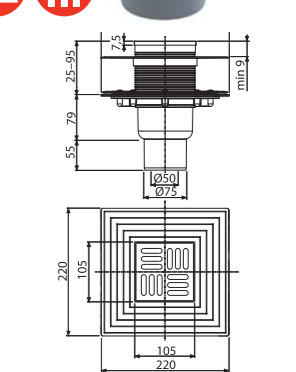

Brzina protoka	37 l/min
Materijal	polipropilen
Količina (pakovanje)	8 kom
Količina (paleta)	160 kom