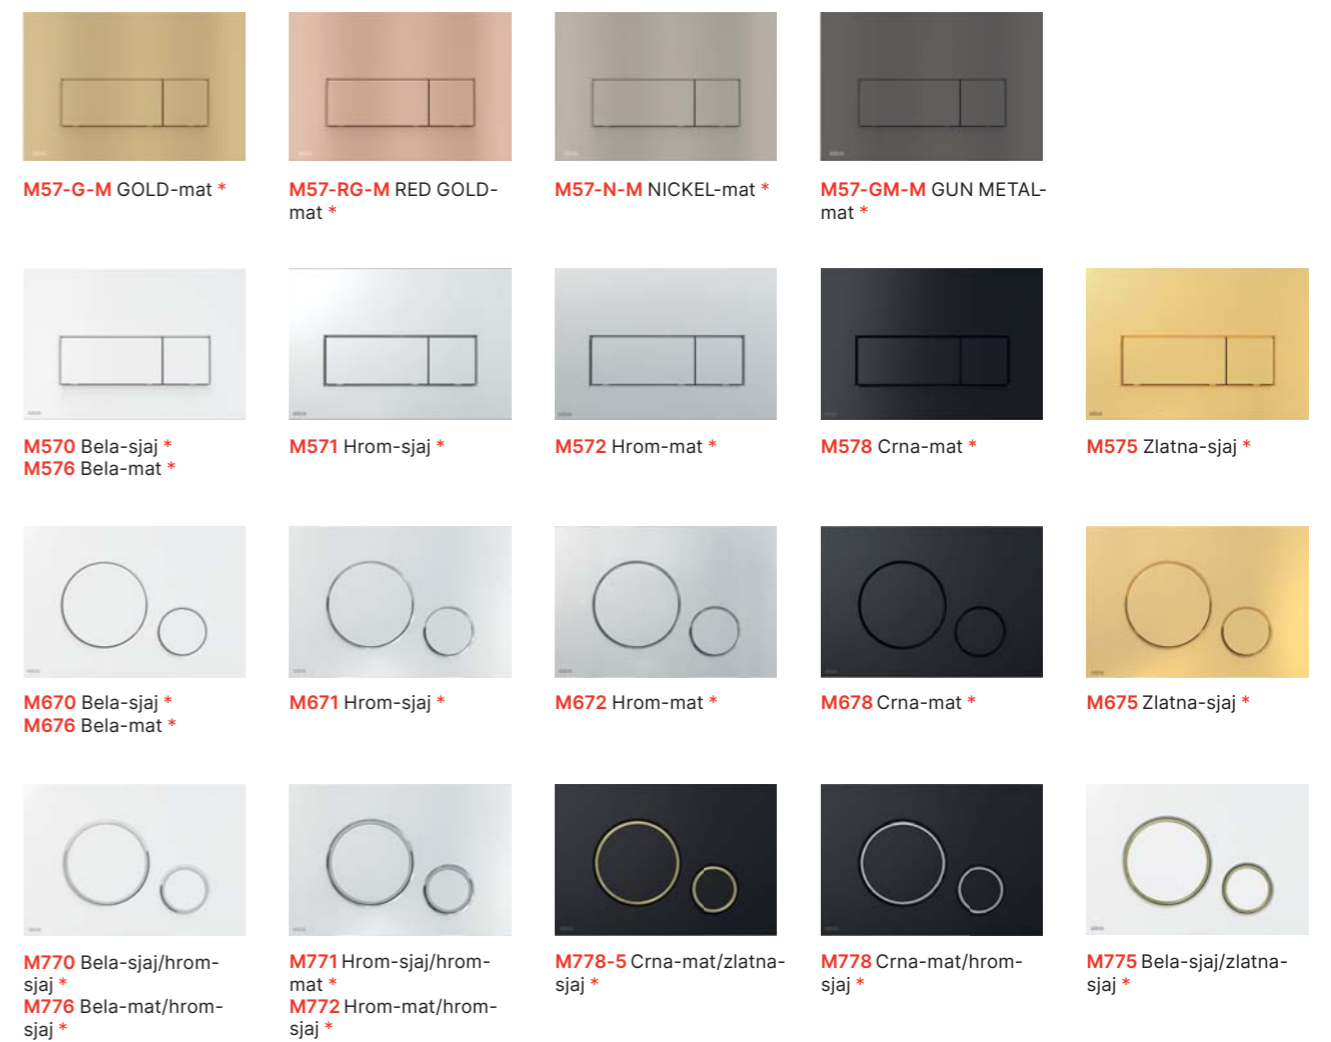

THIN (PLASTIKA)

Količina (pakovanje)	25 kom
Količina (paleta)	700 kom
THIN materijal, BASIC, LINKA, DOT.DOT.	plastika