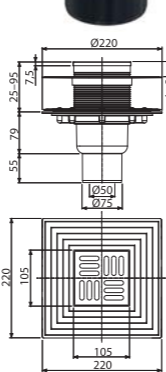

Brzina protoka	46/62 l/min
Materijal	polipropilen
Količina (pakovanje)	8 kom
Količina (paleta)	160 kom