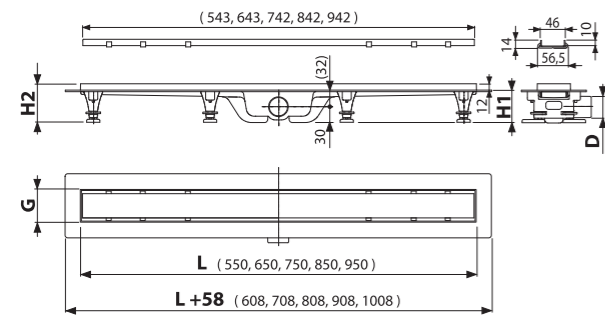

APZ19 Simple

Tuš kanalica s rubom i dvostranom rešetkom (550, 650, 750, 850, 950 mm)

new

6 click system

APZ19BLACK Simple

Tuš kanalica s rubom i dvostranom rešetkom, crna-mat (550, 650, 750, 850, 950 mm)

new

6 click system

APZ19 Simple

Nerd. čelik-mat / Rešetka za keramičke pločice

Rešetka uključena

Sve u pakovanju

APZ19 / APZ19BLACK

Minimalna debljina poda (H1)	62 mm
Ukupna instalaciona visina (H2)	74–110 mm
Širina kanalice (G)	62 mm
Brzina protoka (EN 1253-1)	24 l/min
Prečnik izlazne cevi (D)	Ø40
Klasa opterećenja (EN 1252-1)	K3 = max. 300 kg
Materijal – telo slivnika	polipropilen
Materijal – zatvarač mirisa	polipropilen
Dužina kanalice (L)	550, 650, 750, 850, 950 mm

Količina (pakovanje) APZ19-850	30 kom
Dimenzije (komad) APZ19-850	965×80×145 mm
Težina (komad) APZ19-850	2,4188 kg

APZ19BLACK Simple

Nerd. čelik-mat / Rešetka za keramičke pločice

Rešetka uključena

Sve u pakovanju

Sadržaj pakovanja (APZ19, APZ19BLACK, APZ20)

- Tuš kanalica
- Rešetka
- Hidroizolaciona traka u dužini kanalice
- Kombinovani sifon mirisa SMART
- Pribor za ankerisanje (šrafovi, tiplovi)
- Instalacione noge
- Demontažna kuka

APZ20 Simple

Tuš kanalica s inox rubom i dvostranom rešetkom (550, 650, 750, 850, 950 mm)

new

6 click system

APZ20

Minimalna debljina poda (H1)	62 mm
Ukupna instalaciona visina (H2)	75–111 mm
Širina kanalice (G)	64 mm
Brzina protoka (EN 1253-1)	24 l/min
Prečnik izlazne cevi (D)	Ø40
Klasa opterećenja (EN 1252-1)	K3 = max. 300 kg
Materijal – telo slivnika	polipropilen
Materijal – zatvarač mirisa	polipropilen
Dužina kanalice (L)	550, 650, 750, 850, 950 mm

Količina (pakovanje) APZ20-850	30 kom
Dimenzije (komad) APZ20-850	965×80×145 mm
Težina (komad) APZ20-850	2,4188 kg

APZ20 Simple

Nerd. čelik-mat / Rešetka za keramičke pločice

Rešetka uključena