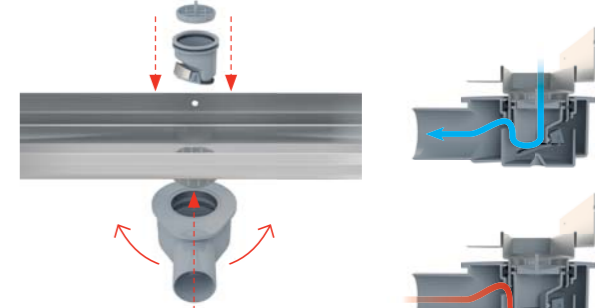

DOUBLE

Nerđ. čelik-mat / Rešetka za keramičke pločice
Rešetka uključena

APZ23 Fit and Go Wall	
Minimalna debljina poda (H1)	81 mm
Ukupna instalaciona visina (H2)	96–170 mm
Visina od ose odvoda do kadice (H3)	50mm
Visina od ose odvoda do dna sifona (H4)	31mm
Širina kanalice (G)	71 mm
Brzina protoka (EN 1253-1)	50 l/min
Prečnik izlazne cevi (D)	Ø50
Klasa opterećenja (EN 1252-1)	K3 = max. 300 kg
Materijal – telo slivnika	nerđajući čelik DIN 1.4301
Materijal – zatvarač mirisa	polipropilen
Dužina kanalice (L)	750, 850, 950 mm