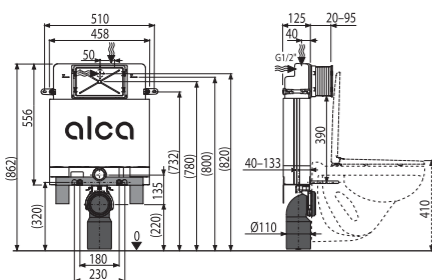

AM100/850 Alcamodul

Ugradni vodokotlič za mokru ugradnju

Količina (pakovanje)	1 kom
Količina (paleta)	20 kom
Dimenzije (komad)	1045×140×475 mm
Težina (komad)	7,0327 kg
Malo/veliko ispiranje	2,5–3,5 l/6–9 l
Visina instalacije	862 mm