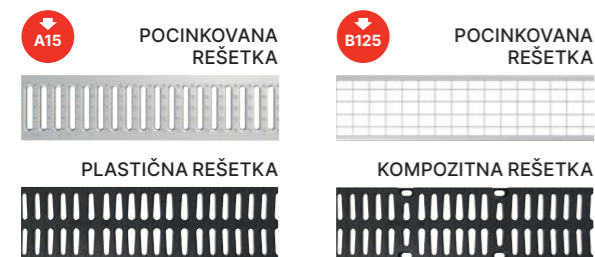

VIDEO

Spoljni drenažni sistem niskog profila (visina 60 mm)

- Modularni sistem
- Mehanizam za zaključavanje
- Dve vrste pokrivnih rešetki
- Skriveni odvodni priključci

PRIBOR

Jednostavno uklanjanje knockout rupa za priključak odvoda