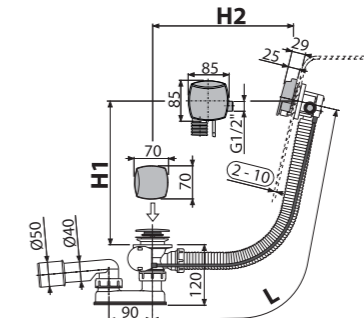

A564CRM3
Sifon za kado automatski sa punjenjem prelivom, krom

Količina (pakovanje) 12 kom
Količina (paleta) 192 kom
Materijal – čep/taster za plastika/plastika upravljanje