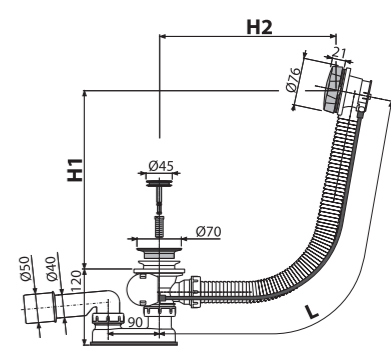

A55K-RG-P
Sifon za kadu automatski, RED GOLD-sjaj

Količina (pakovanje) 20 kom
Količina (paleta) 320 kom
Materijal – čep/taster za upravljanje metal/metal