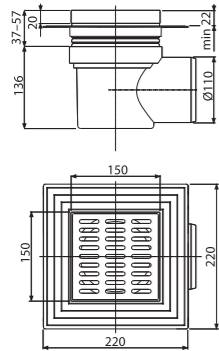

APV12

Podni slivnik 150x150/110 mm bočni, nerđajuća rešetka, obod od inox-a, ovratnik 2. nivoa izolacije, mokri sifon

Brzina protoka	89 l/min
Materijal	polipropilen
Količina (pakovanje)	8 kom
Količina (paleta)	160 kom

APV13

Podni slivnik 150x150/110 mm vertikalni, nerđajuća rešetka, ovratnik 2. nivoa izolacije, zatvarač neugodnog mirisa vode