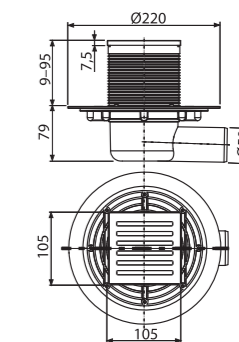

APV103

Podni slivnik 105x105/50 mm bočni, nerđajuća rešetka, zatvarač neugodnog mirisa

Brzina protoka	46 l/min
Materijal	polipropilen
Količina (pakovanje)	8 kom
Količina (paleta)	160 kom