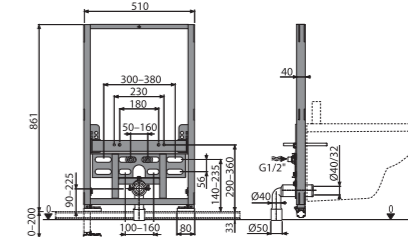

Količina (pakovanje)	1 kom
Količina (paleta)	18 kom
Dimenzije (komad)	1190×523×90 mm
Težina (komad)	11,9276 kg
Visina instalacije	850 mm