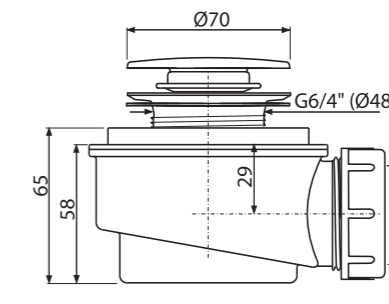

A476
Sifon za tuš kadu CLCK/CLACK, hrom

Količina (pakovanje)	30 kom
Količina (paleta)	840 kom
Materijal – telo sifona/čep	polipropilen/plastika

A46-50
Sifon za tuš kadu sa nerđajućom
mrežicom

Količina (pakovanje)	30 kom
Količina (paleta)	840 kom
Materijal – telo sifona/poklopac	polipropilen/metal