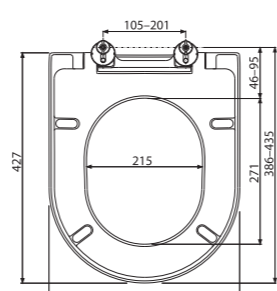

A674S

WC daska SOFTCLOSE, Duroplast

Količina (pakovanje)	5 kom
Količina (paleta)	120 kom
Šarke	P106B
Materijal	Duroplast sa anti bakterijskim svojstvima