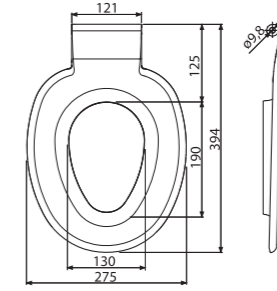

P102

WC daska – integrirani uložak

Količina (pakovanje)	20 kom
Količina (paleta)	320 kom
Šarke	-
Materijal	polipropilen sa anti bakterijskim svojstvima