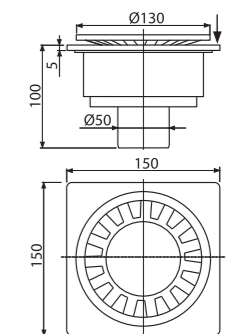

APV16

Podni slivnik 150x150/50 mm vertikalni, siva rešetka, zatvarač neugodnog mirisa vode

Brzina protoka	24 l/min
Materijal	ABS
Količina (pakovanje)	20 kom
Količina (paleta)	320 kom