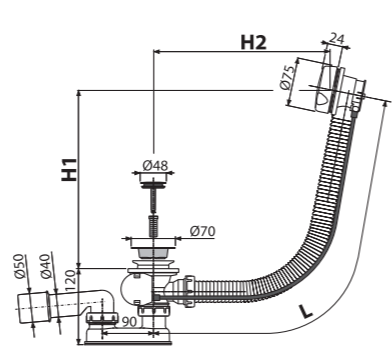

A51B
Sifon za kadu automatski, bela

Količina (pakovanje) 20 kom
Količina (paleta) 320 kom
Materijal – čep/taster za upravljanje metal/plastika