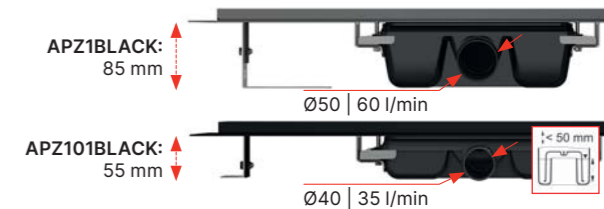

LINE

Nerđ. čelik-mat

Rešetka uključena

PURE BLACK

Crna-mat

Količina (pakovanje) PURE-850 BLACK	1 kom
Dimenzije (komad) PURE-850 BLACK	890×20×55 mm
Težina (komad) PURE-850 BLACK	0,7427 kg

Rešetka nije uključena