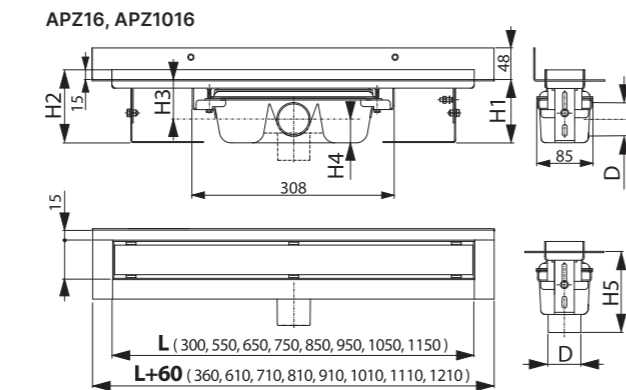

25

Količina (pakovanje) APZ6-850	12 kom
Dimenzije (komad) APZ6-850	920x135x170 mm
Težina (komad) APZ6-850	3,9031 kg

Količina (pakovanje) APZ16-850	8 kom
Dimenzije (komad) APZ16-850	920x205x160 mm
Težina (komad) APZ16-850	4,477 kg