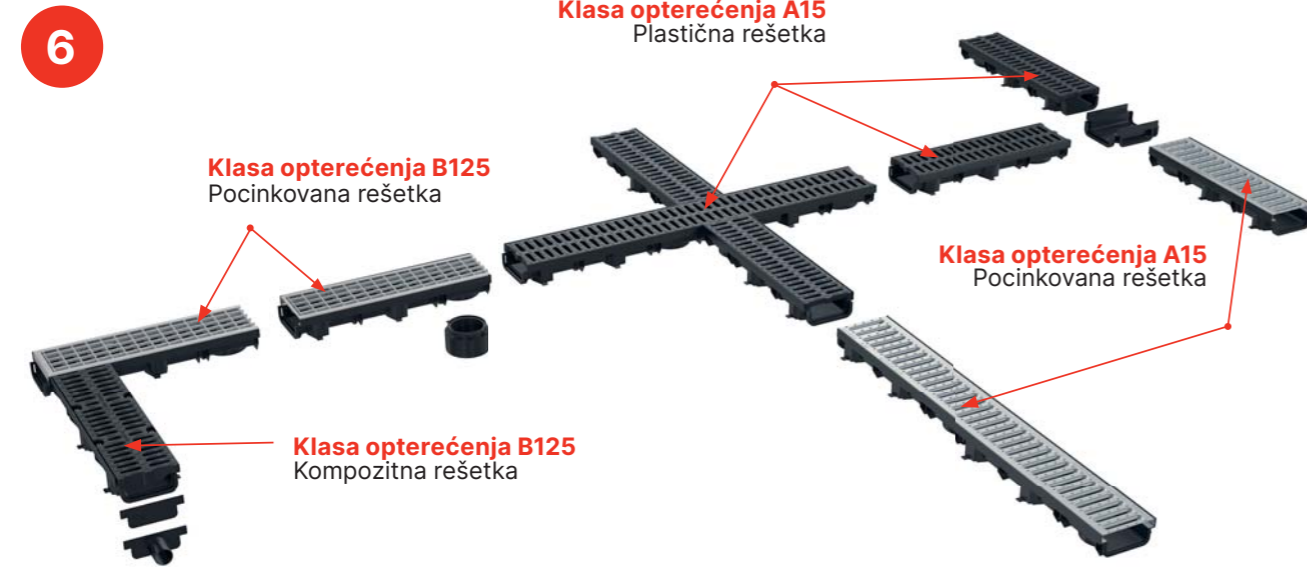

VIDEO

Spoljni drenažni sistem niskog profila (visina 60 mm)

- Modularni sistem
- Mehanizam za zaključavanje
- Dve vrste pokrivnih rešetki
- Skriveni odvodni priključci

PRIBOR

Jednostavno uklanjanje knockout rupa za priključak odvoda