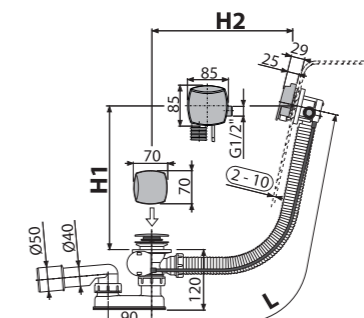

A564KM3
Sifon za kado automatski sa punjenjem prelivom, metal

Količina (pakovanje) 12 kom
Količina (paleta) 192 kom
Materijal – čep/taster za metal/metal upravljanje