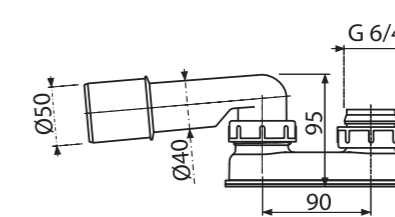

A53-DN50

Zatvarač neugodnih mirisa

Količina (pakovanje) 70 kom
Količina (paleta) 1120 kom
Materijal polipropilen