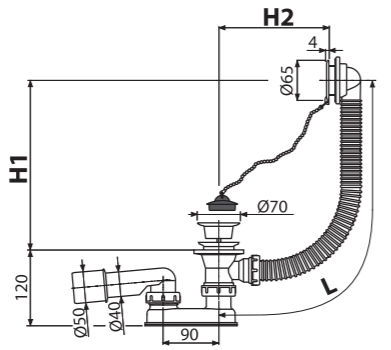

A502
Sifon za tuš kadu, bela

Količina (pakovanje) 20 kom
Količina (paleta) 320 kom
Materijal – čep/rešetka PVC/plastika