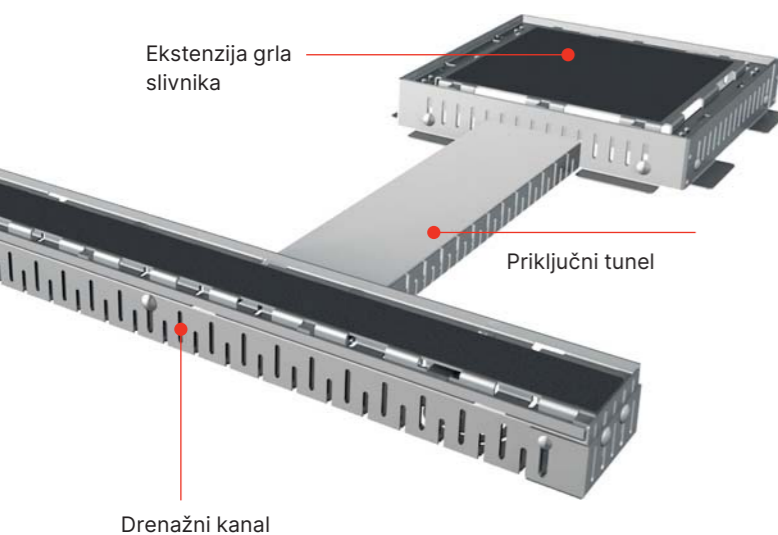

- Vizuelno čisto rešenje za drenažni sistem terasa
- Širina ulaznog slota je samo 8 mm
- Podesiv po visini
- Mogućnost proizvodnje atipičnih rešenja
- Rešenje od pocinkovanog ili nerđajućeg čelika