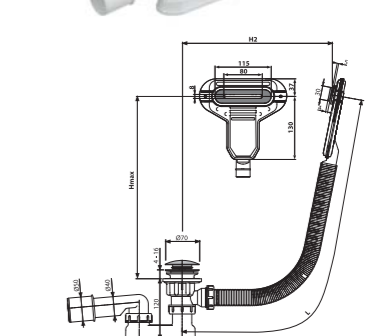

A507CKM

Sifon za kadu CLICK/CLACK, metal

Količina (pakovanje)	20 kom
Količina (paleta)	320 kom
Materijal – čep/taster za upravljanje	metal/metal

A516CKM

Sifon za kadu CLICK/CLACK sa prelivom, hrom

Količina (pakovanje)	20 kom
Količina (paleta)	320 kom
Materijal – čep/kapa	metal/plastika