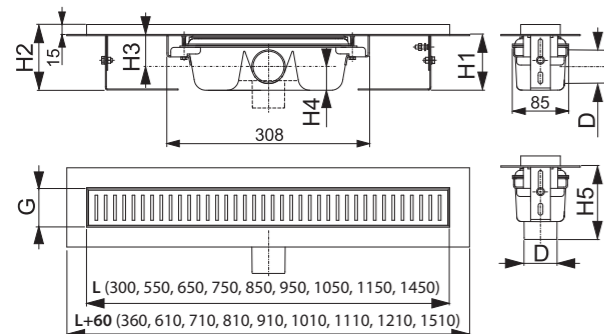

APZ1001, APZ1101 Low

Tuš kanalica sa rubom za perforiranu rešetku, vertikalni izlaz (300, 550, 650, 750, 850, 950, 1050, 1150, 1450 mm)

APZ1/1001 APZ101/1101
APZ1BLACK APZ101BLACK

Minimalna debljina poda (H1)	85 mm	55 mm
Ukupna instalaciona visina (H2)	100–158 mm	70–96 mm
Visina od ose odvoda do kadice (H3)	48/- mm	33,5/- mm
Visina od ose odvoda do dna sifona (H4)	36/- mm	21,5/- mm
Građevinska visina do odvoda (H5)	-/111 mm	-/100 mm
Širina kanalice (G)	60 mm	60 mm
Brzina protoka (EN 1253-1)	60/68,8 l/min	35/44 l/min
Prečnik izlazne cevi (D)	Ø50	Ø40
Klasa opterećenja (EN 1252-1)	K3 = max. 300 kg	
Materijal – telo slivnika	nerđajući čelik DIN 1.4301	
Materijal – zatvarač mirisa	polipropilen	
Dužina kanalice (L)	300, 550, 650, 750, 850, 950, 1050, 1150, 1450 mm	

Količina (pakovanje) APZ1-850	12 kom
Dimenzije (komad) APZ1-850	920×135×170 mm
Težina (komad) APZ1-850	3,5651 kg

Količina (pakovanje) LINE-850	1 kom
Dimenzije (komad) LINE-850	890×20×55 mm
Težina (komad) LINE-850	0,6447 kg