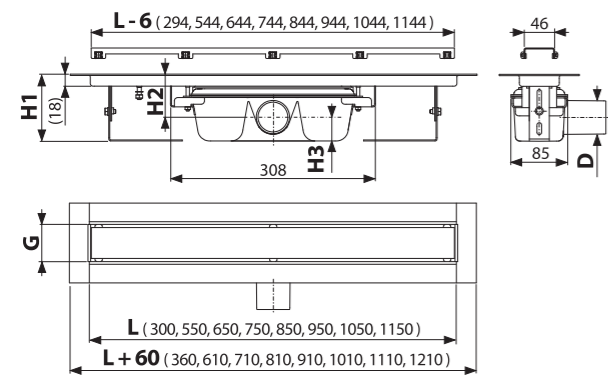

Tabela opcija veličina tuš kanalice i rešetki – strana 228

APZ15 Marble, APZ115 Marble Low
Tuš kanalica bez ruba sa rešetkom za ugradnju pločica
(300, 550, 650, 750, 850, 950, 1050, 1150 mm)

25

Sve u pakovanju

Sadržaj pakovanja

- Tuš kanalica montirana sa zatvaračem mirisa
- Rešetka za lepljenje različitih tipova podopokrivača
- Šablon za sečenje pločica za rešetku
- Hidroizolaciona traka u dužini kanalice
- Pribor za ankerisanje (šrafovi, tiplovi)
- Instalacione noge
- Demontažna kuka

	APZ15	APZ115
Minimalna debljina poda (H1)	100–158 mm	71–97 mm
Visina od ose odvoda do kadice (H3)	65 mm	50 mm
Visina od ose odvoda do dna sifona (H4)	35 mm	21 mm
Širina kanalice (G)	56 mm	56 mm
Brzina protoka (EN 1253-1)	60–68,8 l/min	35 l/min
Prečnik izlazne cevi (D)	Ø50	Ø40
Klasa opterećenja (EN 1252-1)	K3 = max. 300 kg	
Materijal – telo slivnika (ČSN 17240)	nerđajući čelik DIN 1.4301	
Materijal – zatvarač mirisa	polipropilen	
Dužina kanalice (L)	300, 550, 650, 750, 850, 950, 1050, 1150 mm	

Količina (pakovanje) APZ15-850	8 kom
Dimenzije (komad) APZ15-850	920×205×160 mm
Težina (komad) APZ15-850	5,4832 kg

Tuš kanalica APZ15 Marble

Nova generacija tuš kanalice od nerđajućeg čelika APZ15 je namenjena naročito fanovima dizajna. Voda se drenira kroz dva proreza u podu koji prekriva inox tuš kanalicu bez rubova. Izgled nije vizuelno poremećen inox ivicom bilo na rešetki bilo na tuš kanalici. Prirodno funkcionalna sekundarna drenaža će obezbediti povratak vlage ispod pločica nazad u kadicu tuš kanalice.

Prednosti tuš kanalice: