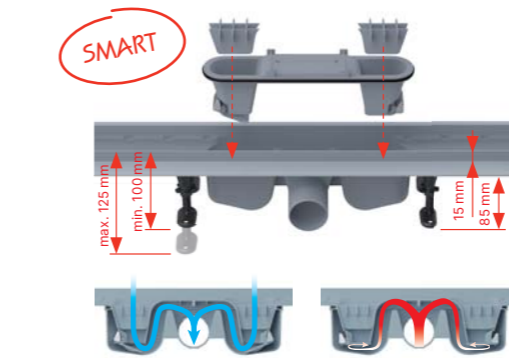

APZ2012 Optimal

Tuš kanalica sa rubom za perforirane rešetke ili ugradnju pločica, bez sifona (550, 650, 750, 850 mm)