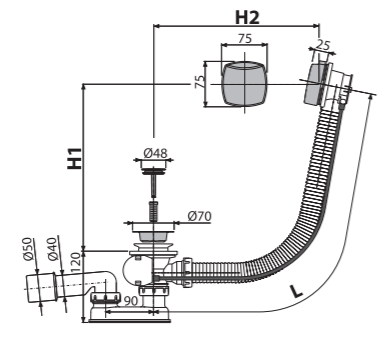

A51CR
Sifon za kadu automatski, hrom

Količina (pakovanje) 20 kom
Količina (paleta) 320 kom
Materijal – čep/taster za upravljanje metal/plastika