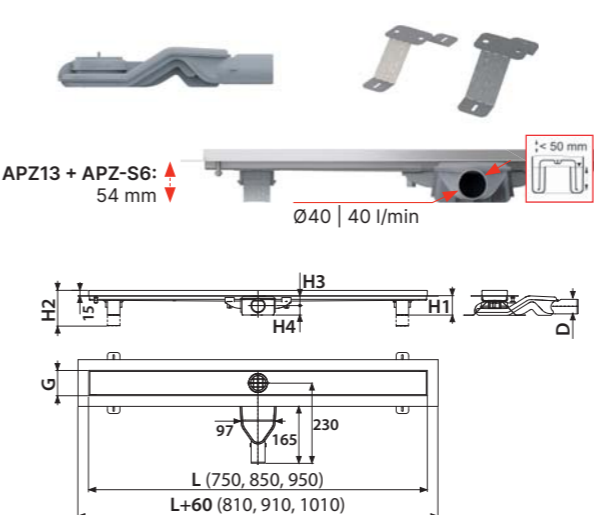

APZ-S6
Ekstra-niski sifon DN40 i set podesivih nogu