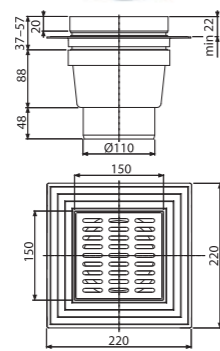

Brzina protoka	89 l/min
Materijal	polipropilen
Količina (pakovanje)	8 kom
Količina (paleta)	160 kom

APV10

Podni slivnik 150x150/110 mm bočni, siva rešetka, ovratnik 2. nivoa izolacije, kombinovani zatvarač neugodnog mirisa