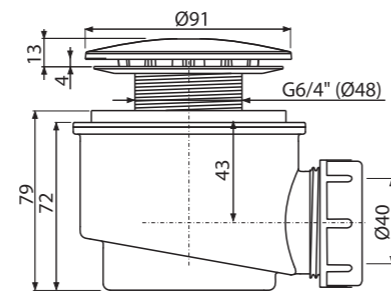

Količina (pakovanje) 30 kom
Količina (paleta) 840 kom
Materijal – telo sifona/poklopac polipropilen/plastika