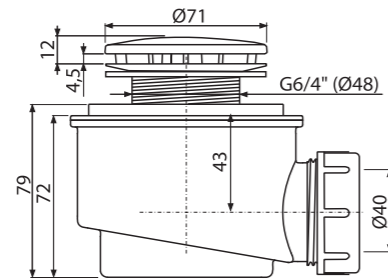

A46-60
Sifon za tuš kadu sa nerđajućom mrežicom

Ø60

Količina (pakovanje) 30 kom
Količina (paleta) 840 kom
Materijal – telo sifona/poklopac polipropilen/metal

A47B-50
Sifon za tuš kadu, bela

Ø50

Količina (pakovanje) 30 kom
Količina (paleta) 840 kom
Materijal – telo sifona/poklopac polipropilen/plastika