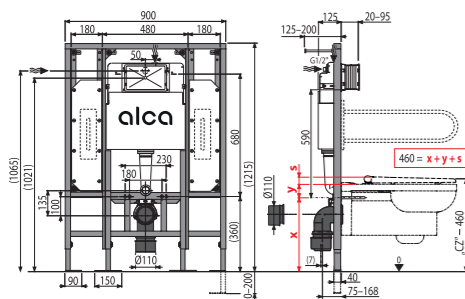

Količina (pakovanje)	1 kom
Količina (paleta)	10 kom
Dimenzije (komad)	1195×145×520 mm
Težina (komad)	33,5521 kg
Malo/veliko ispiranje	2,5–3,5 l/6–9 l
Visina instalacije	1274 mm