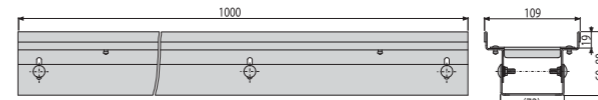

Količina (pakovanje)	1 kom
Količina (paleta)	100 kom
Materijal	pocinkovani čelik/nerđajući čelik

ADZ332V
Odvodna kanalice 100 mm podesiva, nerđajući čelik

Količina (pakovanje)	1 kom
Količina (paleta)	- kom
Materijal	nerđajući čelik

ADZ-P004
Čep odvodne kanalice 100 mm, pocinkovani čelik

ADZ-P008
Spojnica odvodne kanalice 100 mm, pocinkovani čelik

ADZ-P002
Čep odvodne kanalice 100 mm, nerđajući čelik

ADZ-P006
Spojnica odvodne kanalice 100 mm, nerđajući čelik

ADZ-P012
Čep odvodne kanalice 100 mm, nerđajući čelik