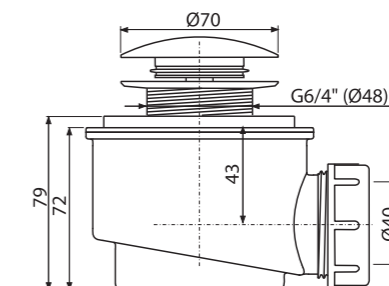

A465C-50
Sifon za tuš kadu CLICK/CLACK, metal

Količina (pakovanje)	30 kom
Količina (paleta)	840 kom
Materijal – telo sifona/čep	polipropilen/metal