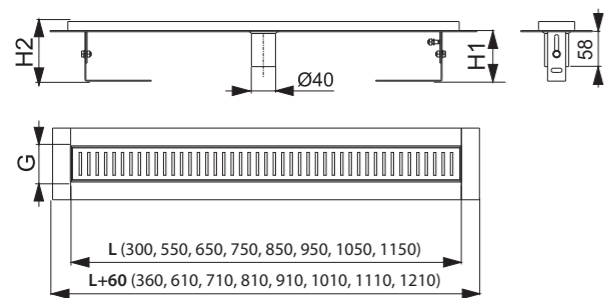

APZ2001	
Minimalna debljina poda (H1)	85 mm
Ukupna instalaciona visina (H2)	100–158 mm
Širina kanalice (G)	60 mm
Brzina protoka (EN 1253-1)	>80 l/min
Prečnik izlazne cevi	Ø40
Klasa opterećenja (EN 1252-1)	K3 = max. 300 kg
Materijal – telo slivnika	nerđajući čelik DIN 1.4301
Dužina kanalice (L)	300, 550, 650, 750, 850, 950, 1050, 1150 mm

Količina (pakovanje) APZ2001-850	12 kom
Dimenzije (komad) APZ2001-850	920×135×170 mm
Težina (komad) APZ2001-850	3,2992 kg

LINE

Nerđ. čelik-mat