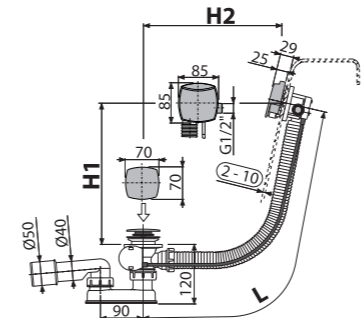

A564CRM2
Sifon za kado automatski sa punjenjem prelivom, krom

Količina (pakovanje) 12 kom
Količina (paleta) 192 kom
Materijal – čep/taster za plastika/plastika upravljanje