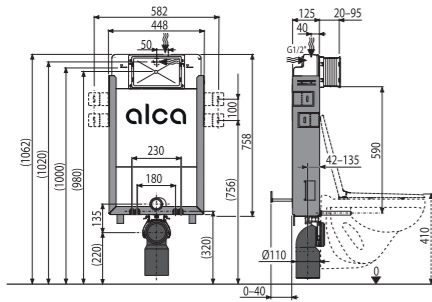

AM115/1000E Renovmodul

Ugradni vodokotlič ECOLOGY za mokru ugradnju

Količina (pakovanje)	1 kom
Količina (paleta)	20 kom
Dimenzije (komad)	1045×140×475 mm
Težina (komad)	9,8327 kg
Malo/veliko ispiranje	2-4 l/3,5-6 l
Visina instalacije	1062 mm