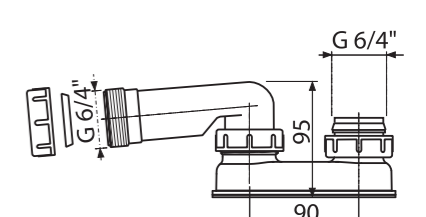

Količina (pakovanje) 75 kom
Količina (paleta) 1200 kom
Materijal polipropilen

A53-DN50

Zatvarač neugodnih mirisa

Količina (pakovanje) 70 kom
Količina (paleta) 1120 kom
Materijal polipropilen

A53-6/4"

Zatvarač neugodnih mirisa