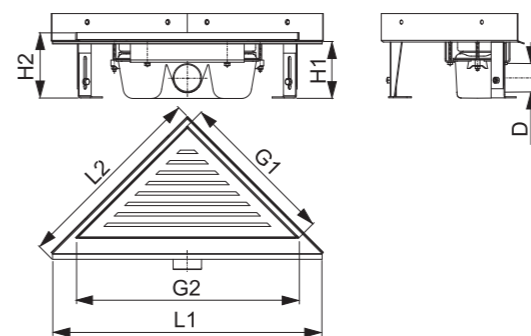

ARZ1	
Minimalna debljina poda (H1)	100 mm
Ukupna instalaciona visina (H2)	110–170 mm
Dimenzije kanalice (L1×L2)	475×340 mm
Dimenzije rešetke (G1×G2)	270×382 mm
Brzina protoka (EN 1253-1)	60 l/min
Prečnik izlazne cevi (D)	Ø50
Klasa opterećenja (EN 1252-1)	K3 = max. 300 kg
Materijal – telo slivnika	nerđajući čelik DIN 1.4301
Materijal – zatvarač mirisa	polipropilen

Količina (pakovanje) ARZ1	4 kom
Dimenzije (komad) ARZ1	490×125×330 mm
Težina (komad) ARZ1	3,144 kg