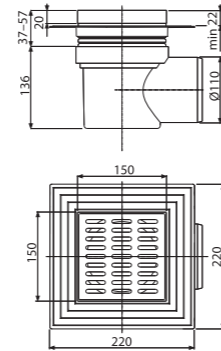

Brzina protoka	80 l/min
Materijal	polipropilen
Količina (pakovanje)	8 kom
Količina (paleta)	160 kom