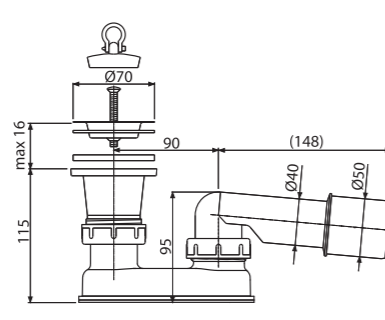

A461-50
Sifon za tuš kadu

Količina (pakovanje)	50 kom
Količina (paleta)	800 kom
Materijal	polipropilen