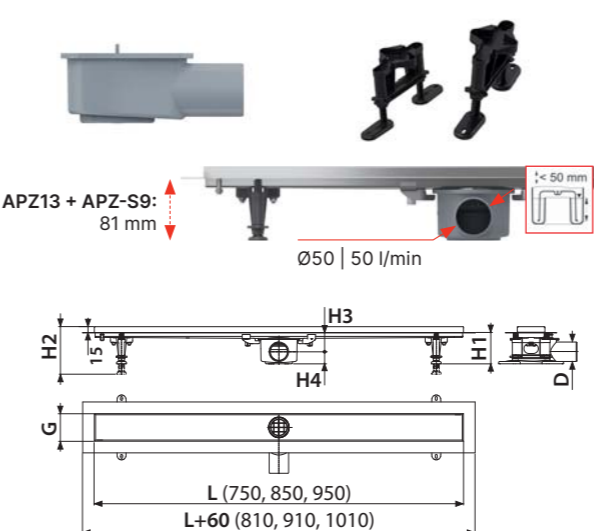

APZ-S9
Niski sifon DN50 i set podesivih nogu