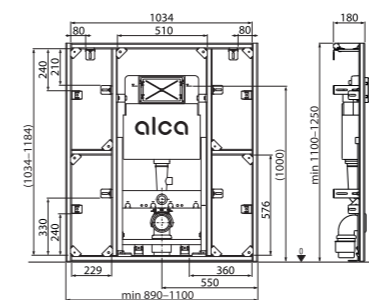

AS101-SET01, AS101-SET01-PR *
Sistemski zid + Ugradni vodokotlić