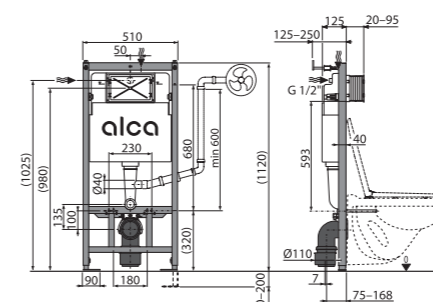

AM101/1120 Sádromodul

Ugradni vodokotlič za suhu ugradnju (gipsa kartonske ploče)

Količina (pakovanje)	1 kom
Količina (paleta)	20 kom
Dimenzije (komad)	1130×145×520 mm
Težina (komad)	13,8593 kg
Malo/veliko ispiranje	2,5–3,5 l/6–9 l
Visina instalacije	1120 mm