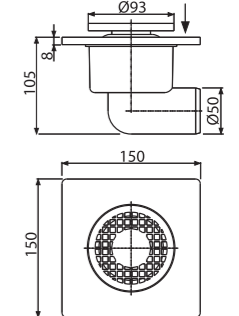

APV3

Podni slivnik 150x150/50 mm bočni, siva rešetka, zatvarač neugodnog mirisa vode

Brzina protoka	24 l/min
Materijal	polipropilen
Količina (pakovanje)	50 kom
Količina (paleta)	600 kom

APV11

Podni slivnik 150x150/110 mm izravan, siva rešetka, ovratnik 2. nivoa izolacije, zatvarač neugodnog mirisa vode