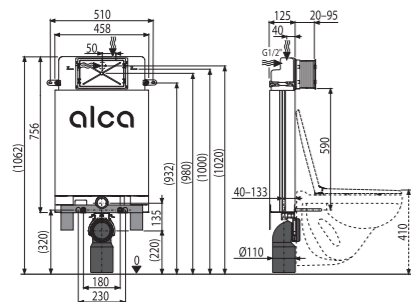

AM100/1000 Alcamodul

Ugradni vodokotlič za mokru ugradnju

Količina (pakovanje)	1 kom
Količina (paleta)	20 kom
Dimenzije (komad)	1045×140×475 mm
Težina (komad)	7,4299 kg
Malo/veliko ispiranje	2,5–3,5 l/6–9 l
Visina instalacije	1062 mm