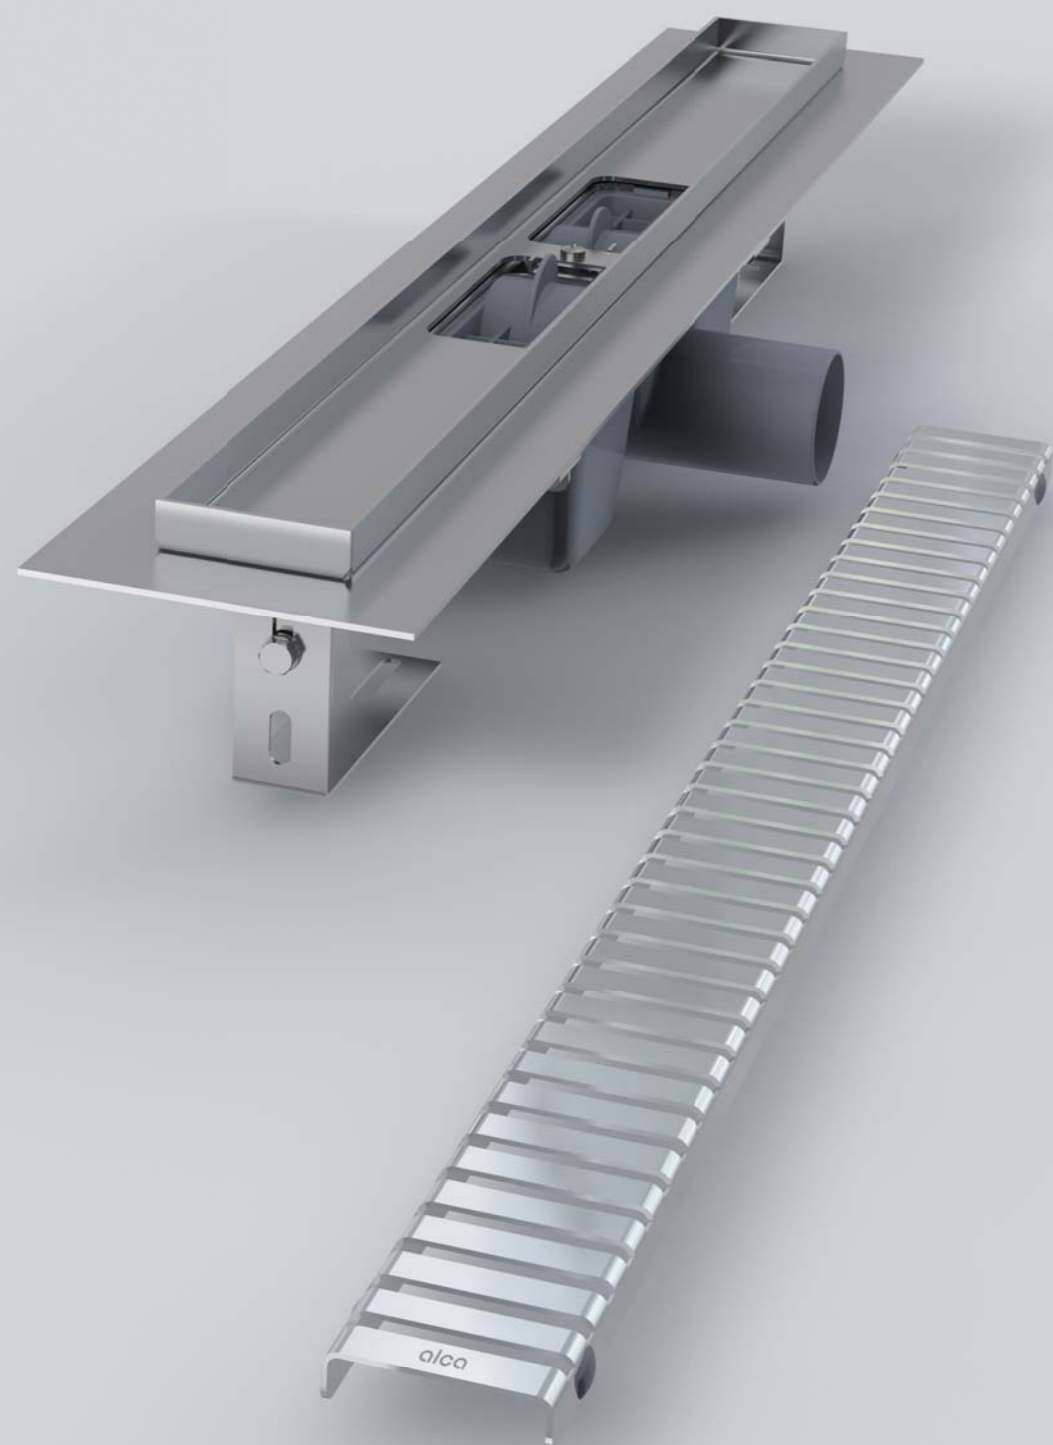

Tuš kanalice

Linijske tuš kanalice	86
Sistemi za odvodnju	98
Ugaona tuš kanalica	99
Linijske tuš kanalice Antivandal	100
Podna tuš kanalica – pribor	101
Plastične linijske tuš kanalice	102
Nerđajuće lajsne za pod s nagibom	108

VIDEO