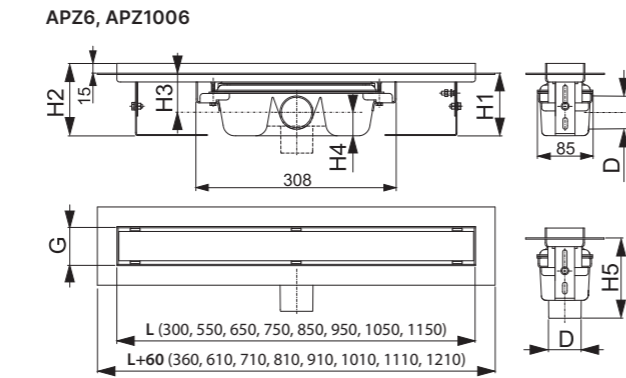

Količina (pakovanje) APZ16-850	8 kom
Dimenzije (komad) APZ16-850	920x205x160 mm
Težina (komad) APZ16-850	4,477 kg

POSH

Nerđ. čelik-mat

Količina (pakovanje) POSH-850	1 kom
Dimenzije (komad) POSH-850	860x35x65 mm
Težina (komad) POSH-850	1,9396 kg

POSH

DESIGN

DESIGN

Nerđ. čelik-mat

DESIGN-ANTIC

Bronza-antic

Količina (pakovanje) DESIGN-850	1 kom
Dimenzije (komad) DESIGN-850	860x35x65 mm
Težina (komad) DESIGN-850	0,8734 kg

GAP

Nerđ. čelik-mat

Količina (pakovanje) GAP-850	1 kom
Dimenzije (komad) GAP-850	860x65x35 mm
Težina (komad) GAP-850	1,619 kg

	APZ6/1006 APZ16/1016	APZ106/1106 APZ116/1116
Minimalna debljina poda (H1)	95 mm	65 mm
Ukupna instalaciona visina (H2)	110-168 mm	80-106 mm
Visina od ose odvoda do kadice (H3)	59/- mm	44,5/- mm
Visina od ose odvoda do dna sifona (H4)	36/- mm	21,5/- mm
Građevinska visina od odvoda (H5)	-/122 mm	-/110 mm
Širina kanalice (G)	60 mm	60 mm
Brzina protoka (EN 1253-1)	60/68,8 l/min	35/44 l/min
Prečnik izlazne cevi (D)	Ø50	Ø40
Materijal – telo slivnika	nerđajući čelik DIN 1.4301	
Materijal – zatvarač mirisa		polipropilen
Dužina kanalice (L)	300, 550, 650, 750, 850, 950, 1050, 1150 mm	

FLOOR

Rešetka za keramičke pločice

Količina (pakovanje) FLOOR-850	1 kom
Dimenzije (komad) FLOOR-850	860x35x65 mm
Težina (komad) FLOOR-850	0,9123 kg

GL1200

GLASS – staklo-bela

GL1202

GLASS – staklo-zelena

GL1204

GLASS – staklo-crna

Količina (pakovanje) GL1200-850	1 kom
Dimenzije (komad) GL1200-850	1200x0xØ60 mm
Težina (komad) GL1200-850	1,6133 kg

NERĐAJUĆI ČELIK

Ove rešetke imaju sledeće šifre:
DESIGN – osnova je U-profil od, sa zaobljenim ivicama. Dve različite završne obrade su dostupne: polirana i brušena mat.
POSH – čvrsta ploča od je je pripojena standardnom U-profilu, sa čistim linijama i lepo definisanim ivicama. Završni sloj je brušeni mat.
Klasa opterećenja – K3.

STAKLO

Ove rešetke imaju sledeće šifre:
GL line – kaljeno staklo
Osnova rešetke je U-profil od na koji je pripojen komad kaljenog stakla, dostupan u više boja i sa visokim sjajem. Specijalno, ojačano staklo odgovara relevantnim bezbednosnim propisima EN 12150-2.
Klasa opterećenja – H15.