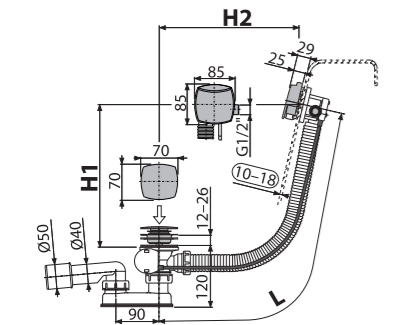

A565CRM2

Sifon za kadu automatski sa punjenjem prelivom za debelozidne kade, hrom

Količina (pakovanje) 12 kom
Količina (paleta) 192 kom
Materijal – čep/taster za plastika/plastika upravljanje