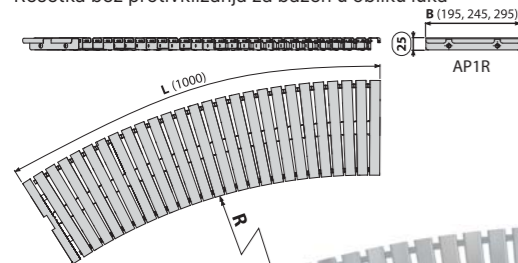

AP1R

Rešetka bez protivklizanja za bazen u obliku luka

5

Količina (pakovanje)	1 kom
Količina (paleta)	- kom
Materijal	nerđajući čelik AISI 316, DIN 1.4401