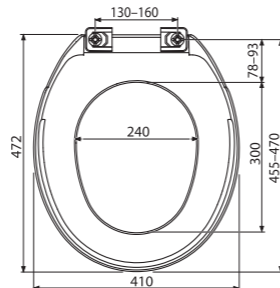

A6550
WC daska Basic Antibacterial

	Količina (pakovanje)	15 kom
	Količina (paleta)	270 kom
	Šarke	-
	Materijal	polipropilen