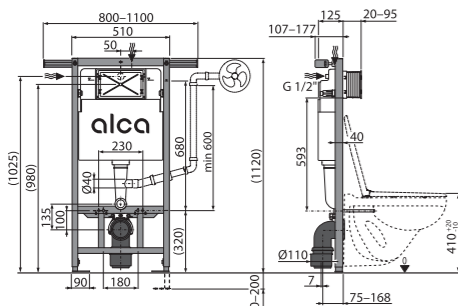

AM102/1120E Jádromodul

Ugradni vodokotlič ECOLOGY za suhu ugradnju (naročito tokom rekonstrukcije stambenih zgrada)

Količina (pakovanje)	1 kom
Količina (paleta)	15 kom
Dimenzije (komad)	1130×145×520 mm
Težina (komad)	16,2582 kg
Malo/veliko ispiranje	2-4 l/3,5-6 l
Visina instalacije	1120 mm