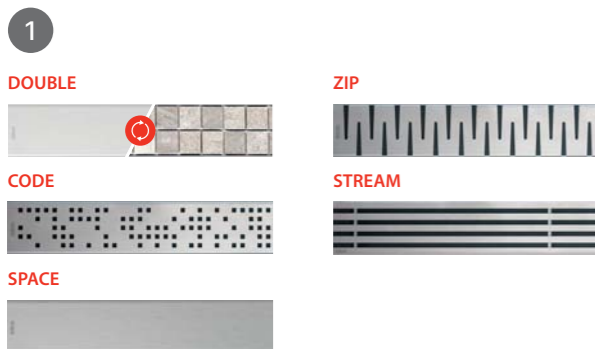

Inox linijska tuš kanalice APZ13 Modular i APZ23 Modular Wall

Inox linijske tuš kanalice APZ13 i APZ23 su dizajnirane kao modularni proizvodi u skladu sa trenutnim standardima Zapadnih tržišta. Nudimo 3 varijante dužine sa 3 opcione baze i 7 rešetki. Paleta rešetki uključuje pune i perforirane rešetke, rešetke za ugradnju pločica i prizmatičnu rešetku (paralelne šipke).

2 APZ13 Modular	
Tuš kanalice	(750, 850, 950 mm)
Količina (pakovanje) APZ13-850	20 kom
Dimenzije (komad) APZ13-850	940×156×84 mm
Težina (komad) APZ13-850	2,033 kg