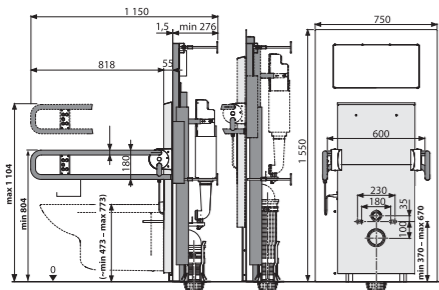

AM101/1500L Medic Assistant

Ugradni vodokotlič za suhu ugradnju, visina podesiva – za osebe sa smanjenom pokretljivošću

Količina (pakovanje)	1 kom
Količina (paleta)	1 kom
Dimenzije (komad)	1686×835×654 mm
Težina (komad)	191,0623 kg
Malo/veliko ispiranje	2–9 l/2–9 l
Visina instalacije	1550 mm