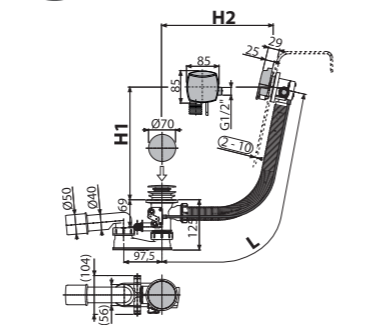

A566-273133-57

Sifon za hidromasažnu kadu sa punjenjem prelivom, metal

Količina (pakovanje) 12 kom
Količina (paleta) 192 kom
Materijal – čep/taster za metal/metal upravljanje