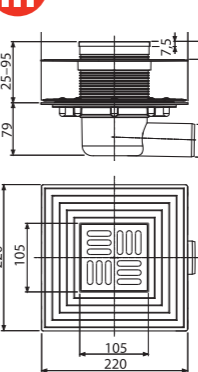

SMANJENA VISINA

APV1324

Podni slivnik 105x105/50 mm bočni, nerđajuća rešetka, nerđajuća priрубnica i ovratnik 2. nivoa izolacije, kombinovani zatvarač neugodnog mirisa SMART

Brzina protoka	37 l/min
Materijal	polipropilen
Količina (pakovanje)	8 kom
Količina (paleta)	128 kom