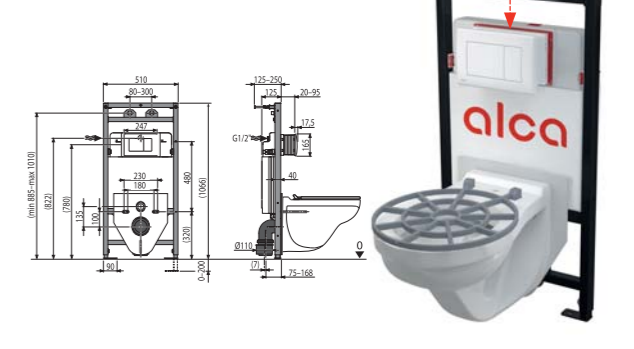

A108F 5:1 SET
Set: montažni ram, sudopera sa uključenom rešetkom, izolacija, tipka za ispiranje

Količina (pakovanje)	1 kom
Količina (paleta)	- kom
Dimenzije (komad)	1195×530×145, 640×390×440 mm
Težina (komad)	31,6522 kg
Visina instalacije	1066 mm

15