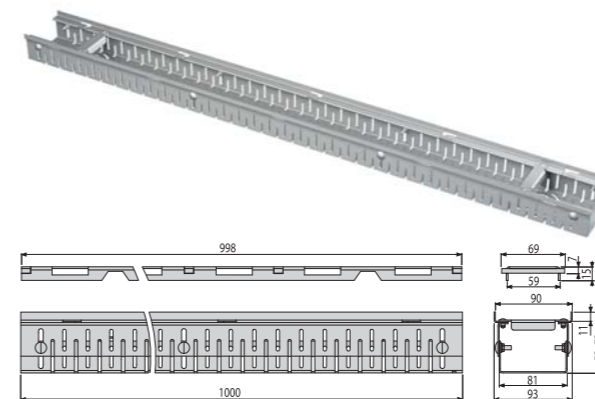

ADZ104V-1000

Odvodna kanalice 100 mm podesiva + Rešetka za keramičke pločice, pocinkovani čelik

Količina (pakovanje) 1 kom
Količina (paleta) – kom
Materijal pocinkovani čelik