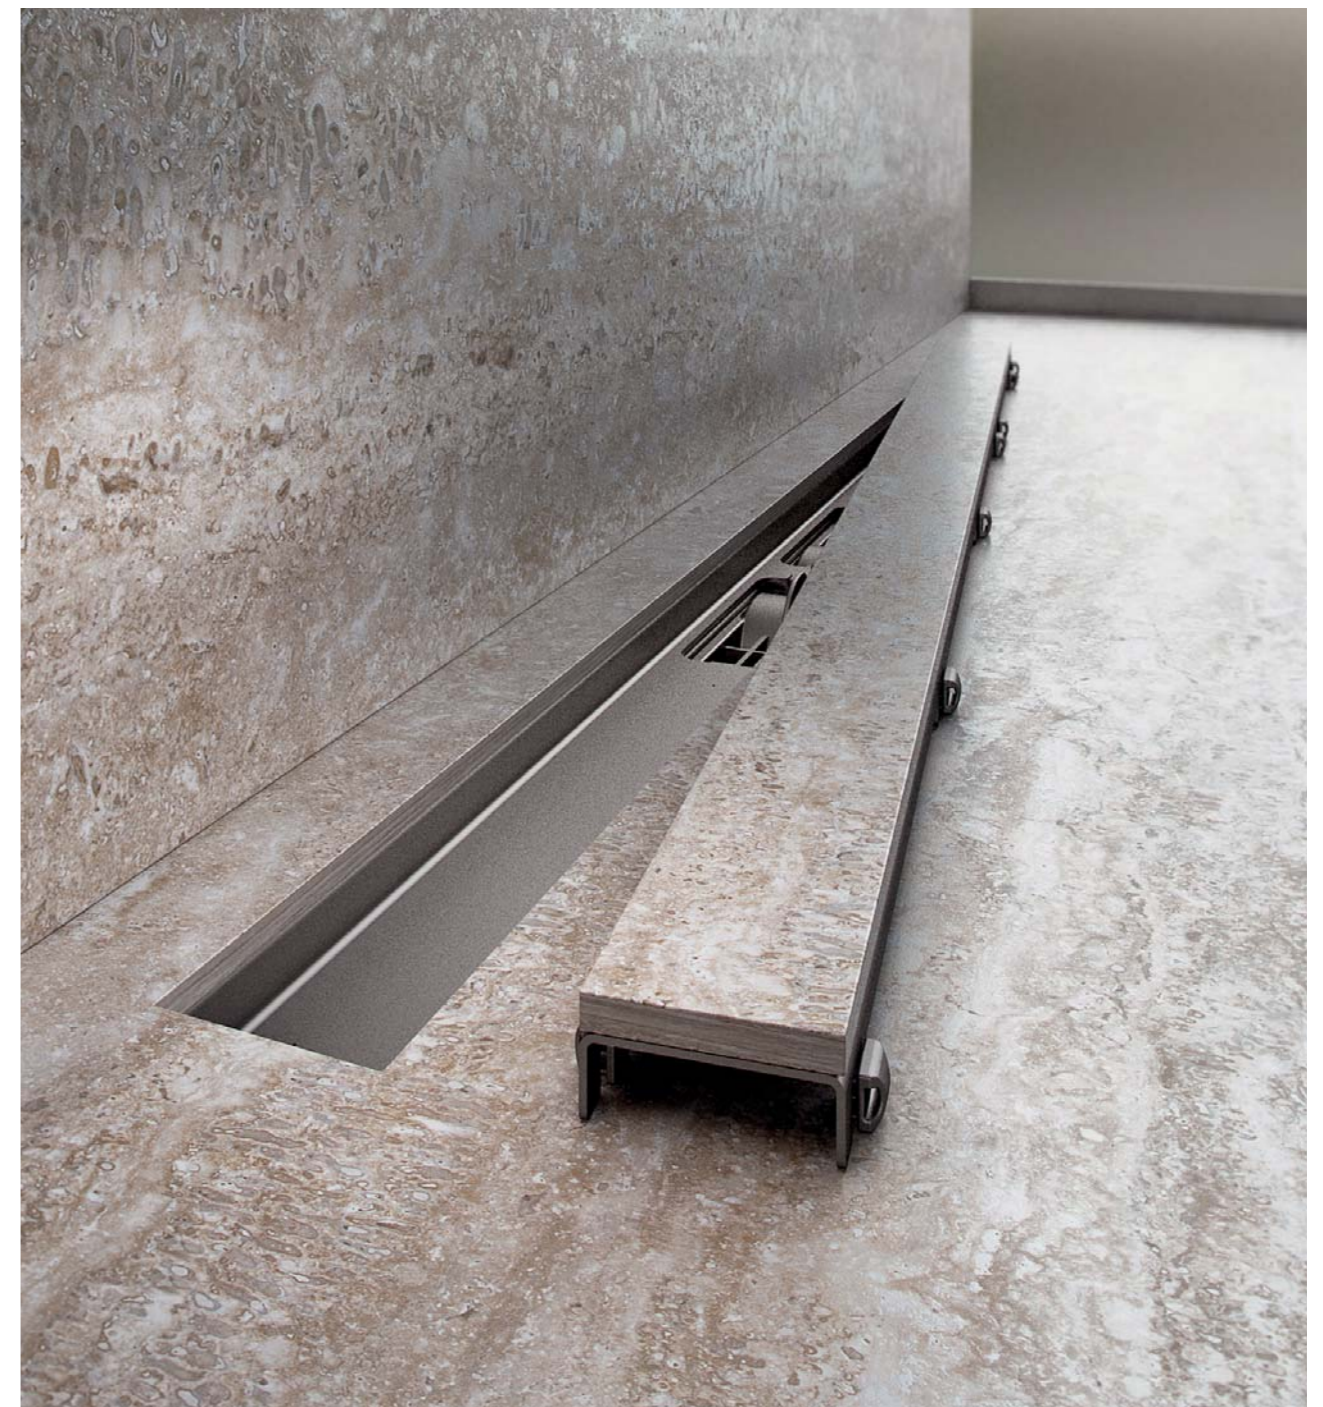

Prednosti tuš kanalice:

- dizajn tuš kanalice odgovara svim debljinama popločavanja i pločama od prirodnog kamena velikog formata
- odvod vode je obezbeđen otvorom u podu
- jednobrazna površina poda u kupatilu je postignuta konstrukcijom tuš kanalice i rešetke bez rubova
- gornja strana rešetke je prekrivena specijalnom grubom površinom kako bi obezbedila bezbedan spoj sa ugrađenim pločicama