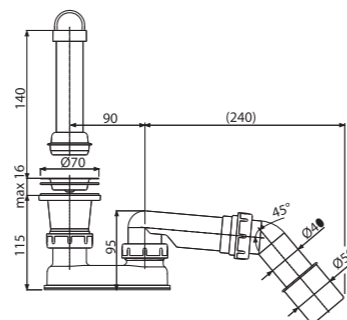

A462-50
Sifon za tuš kadu sa zatvaračem
neugodnih mirisa i kolenom

Količina (pakovanje)	35 kom
Količina (paleta)	560 kom
Materijal	polipropilen