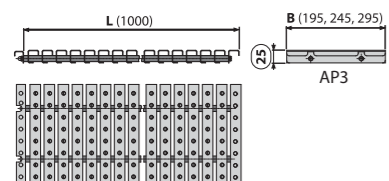

AP3

Rešetka sa protivklizanjem za bazen

5

Količina (pakovanje)	1 kom
Količina (paleta)	- kom
Materijal	nerđajući čelik AISI 316, DIN 1.4401