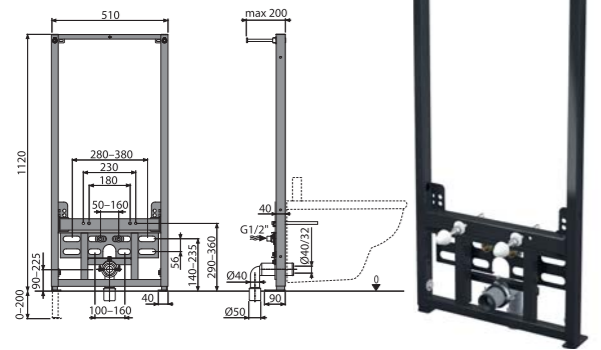

A105/1120
Element za bide

Količina (pakovanje)	1 kom
Količina (paleta)	20 kom
Dimenzije (komad)	1125×515×75 mm
Težina (komad)	12,0453 kg
Visina instalacije	1120 mm

15