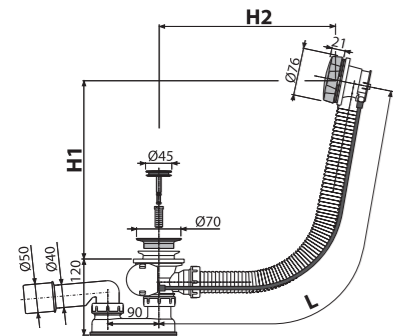

A55K-RG-B

Sifon za kadu automatski, RED GOLD-brušeni mat

Količina (pakovanje)	20 kom
Količina (paleta)	320 kom
Materijal – čep/taster za upravljanje	metal/metal