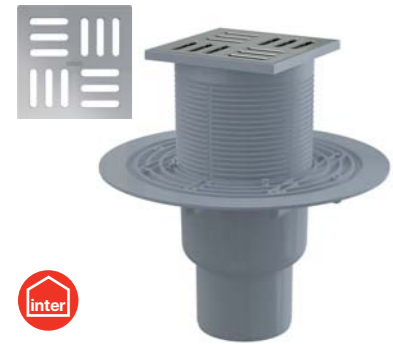

APV201

Podni slivnik 105x105/50/75 mm vertikalni, nerđajuća rešetka, zatvarač neugodnog mirisa vode

Brzina protoka	46 l/min
Materijal	polipropilen
Količina (pakovanje)	8 kom
Količina (paleta)	160 kom

APV202

Podni slivnik 105x105/50/75 mm vertikalni, nerđajuća rešetka, zatvarač neugodnog mirisa vode