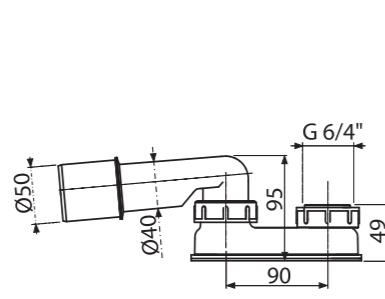

A533-DN50
Zatvarač neugodnih mirisa, smanjeni

Količina (pakovanje)	75 kom
Količina (paleta)	1200 kom
Materijal	polipropilen