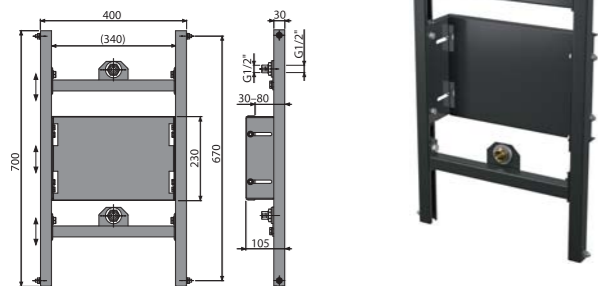

A117PB

Montažni ram za ugradni mešač u gips-karton

Količina (pakovanje)	1 kom
Količina (paleta)	40 kom
Dimenzije (komad)	800×133×470 mm
Težina (komad)	6,3274 kg
Visina instalacije	- mm

15

M972

Koleno za odvod DN50/40

Količina (pakovanje)	1 kom
Količina (paleta)	- kom
Dimenzije (komad)	190×170×5 mm
Težina (komad)	0,122 kg

new