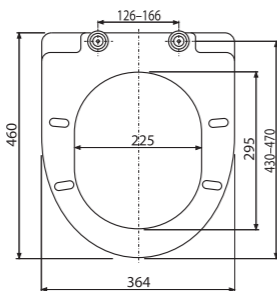

A66

WC daska SOFTCLOSE, Duroplast

Količina (pakovanje)	5 kom
Količina (paleta)	80 kom
Šarke	Z0137B-ND
Materijal	Duroplast sa anti bakterijskim svojstvima