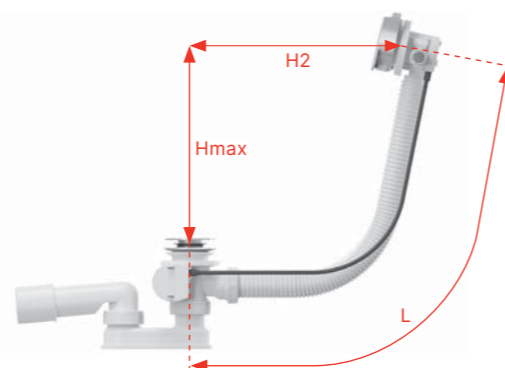

Ovi proizvodi se mogu naći na stranama 168–171

Tabela opcija veličina sifona za kade sa mehanizmom punjenja preliva

L=570 • Hmax=370	L=800 • Hmax=600	L=1000 • Hmax=800	L=1200 • Hmax=1000
A508CKM	A508CKM-80	A508CKM-100	A508CKM-120
A509CKM	A509CKM-80	A509CKM-100	A509CKM-120
A564BLACK	A564BLACK-80	A564BLACK-100	A564BLACK-120
A564CRM1	A564CRM1-80	A564CRM1-100	A564CRM1-120
A564CRM2	A564CRM2-80	A564CRM2-100	A564CRM2-120
A564CRM3	A564CRM3-80	A564CRM3-100	A564CRM3-120
A564KM1	A564KM1-80	A564KM1-100	A564KM1-120
A564KM3	A564KM3-80	A564KM3-100	A564KM3-120
A565CRM1	A565CRM1-80	A565CRM1-100	A565CRM1-120
A565CRM2	A565CRM2-80	A565CRM2-100	A565CRM2-120
A565CRM3	A565CRM3-80	A565CRM3-100	A565CRM3-120
A565KM1	A565KM1-80	A565KM1-100	A565KM1-120
A565KM3	A565KM3-80	A565KM3-100	A565KM3-120
A566-112122-57	A566-112122-80	A566-112122-100	A566-112122-120
A566-273133-57	A566-273133-80	A566-273133-100	A566-273133-120

Ovi proizvodi se mogu naći na stranama 172–174

Određivanje dužine Alca odvoda za kade

Određivanje neophodne dužine odvoda za različite modele kada je veoma lako. Otvor za odvod na dnu kade i prelivni otvor u zidu kade se kombinuju okomito (Hmax i H2). Dodajući okomite linije, dobijamo željenu dužinu odvoda (L).

$H_{max} + H_2 = L$

Maksimalna debljina zida kade za svaki tip sifona za kade

Sifoni za kade	Debljina zida kade oko odvoda (mm)	Debljina zida kade oko preliva (mm)	Sifoni za kade	Debljina zida kade oko odvoda (mm)	Debljina zida kade oko preliva (mm)
A501	13	10	A564CRM2	2–10	10
A502	13	10	A564CRM3	2–10	10
A51B	2–10	10	A564KM1	2–10	10
A51BM	2–10	10	A564BLACK	2–10	10
A51CR	2–10	10	A564KM3	2–10	10
A51CRM	2–10	10	A565CRM1	10–18	12–26
A55K	2–10	10	A565CRM2	10–18	12–26
A55ANTIC	2–10	10	A565CRM3	10–18	12–26
A55BLACK	2–10	10	A565KM1	10–18	12–26
A55KM	2–10	10	A565KM3	10–18	12–26
A504CKM	12	4–16	A566-112122-57	2–10	10
A507CKM	12	4–16	A566-112122-80	2–10	10
A516CKM	8	4–16	A566-112122-100	2–10	10
A507BLACK	12	4–16	A566-273133-57	2–10	10
A505CRM	12	4–16	A566-112122-120	2–10	10
A505CKM	12	4–16	A566-273133-80	2–10	10
A508CKM	2–10	4–16	A566-273133-100	2–10	10
A509CKM	10–18	4–16	A566-273133-120	2–10	10
A564CRM1	2–10	10			

Tabela opcija tuš kanalice i rešetki