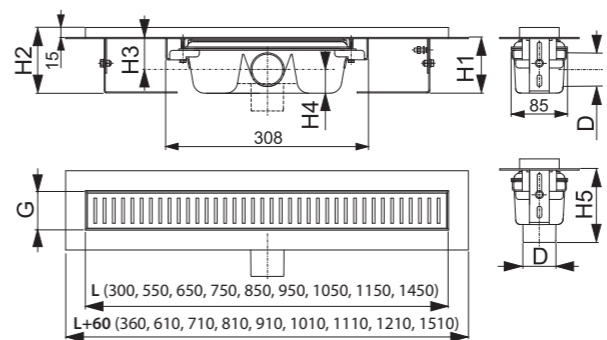

APZ1BLACK, APZ101BLACK Low

Tuš kanalica sa rubom za perforiranu rešetku, crna-mat (300, 550, 650, 750, 850, 950, 1050, 1150, 1450 mm)

Količina (pakovanje) APZ1BLACK-850	12 kom
Dimenzije (komad) APZ1BLACK-850	920×135×170 mm
Težina (komad) APZ1BLACK-850	3,5865 kg