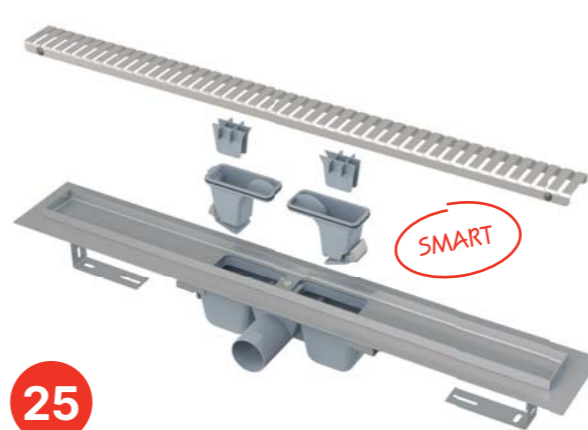

BUBLE

Nerđ. čelik-mat

DREAM

Nerđ. čelik-mat

APZ1SMART-LINE

Tuš kanalica sa rubom za perforiranu rešetku (550, 650, 750 mm)

Količina (pakovanje) APZ1SMART-LINE-750	16 kom
Dimenzije (komad) APZ1SMART-LINE-750	820×100×160 mm
Težina (komad) APZ1SMART-LINE-750	3,7242 kg