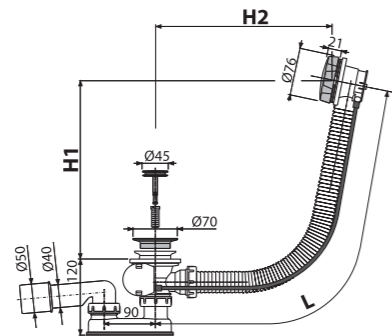

A55K-N-P

Sifon za kadu automatski, NICKEL-sjaj

Količina (pakovanje)	20 kom
Količina (paleta)	320 kom
Materijal – čep/taster za upravljanje	metal/metal