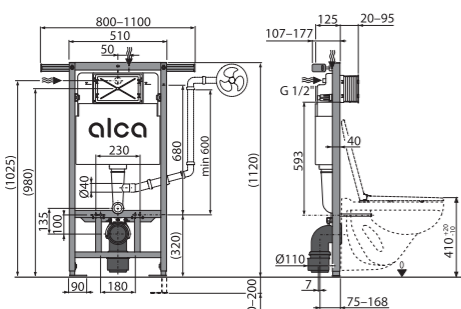

AM102/1120 Jádromodul

Ugradni vodokotlič za suhu ugradnju (naročito tokom rekonstrukcije stambenih zgrada)

Količina (pakovanje)	1 kom
Količina (paleta)	15 kom
Dimenzije (komad)	1130×145×520 mm
Težina (komad)	16,1679 kg
Malo/veliko ispiranje	2,5–3,5 l/6–9 l
Visina instalacije	1120 mm