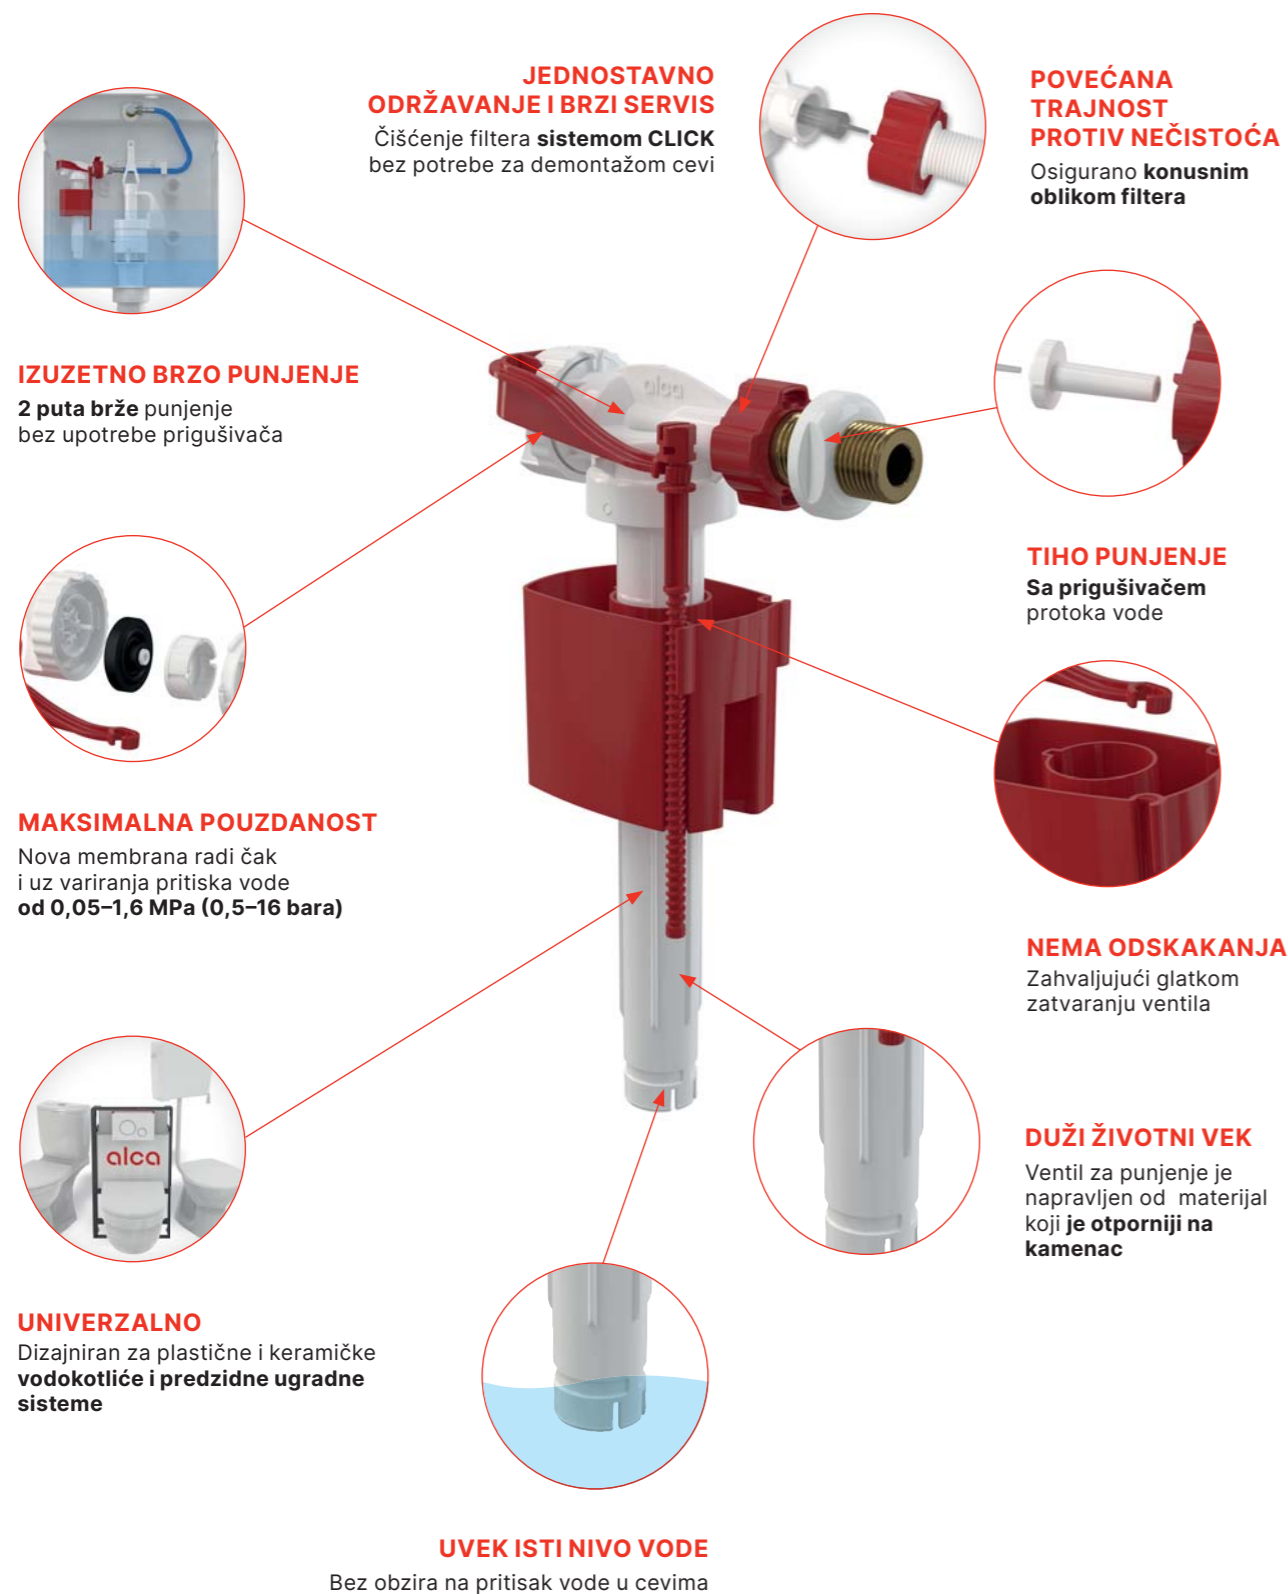

Bočni ulivni ventili za punjenje

Dizajnirali smo potpuno novu paletu ventila za punjenje prvenstveno da budu brzi, izuzetno otporni na nečistoće sadržane u vodi i da savršeno podnose širok raspon pritisaka u rasponu od 0,05–1,6 MPa (0,5–16 bara) u raznim zemljama širom sveta.