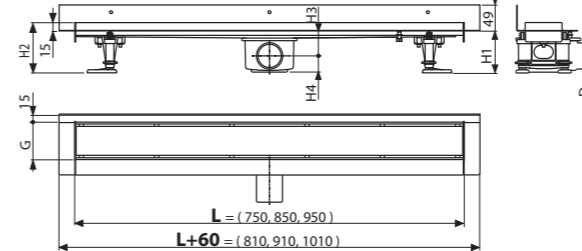

DOUBLE

Nerđ. čelik-mat / Rešetka za keramičke pločice
Rešetka uključena

APZ23 Fit and Go Wall	
Minimalna debljina poda (H1)	81 mm
Ukupna instalaciona visina (H2)	96–170 mm
Visina od ose odvoda do kadice (H3)	50mm
Visina od ose odvoda do dna sifona (H4)	31mm
Širina kanalice (G)	71 mm
Brzina protoka (EN 1253-1)	50 l/min
Prečnik izlazne cevi (D)	Ø50
Klasa opterećenja (EN 1252-1)	K3 = max. 300 kg
Materijal – telo slivnika	nerđajući čelik DIN 1.4301
Materijal – zatvarač mirisa	polipropilen
Dužina kanalice (L)	750, 850, 950 mm