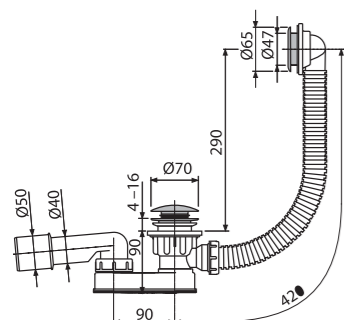

A506KM
Sifon za tuš kadu CLICK/CLACK, metal

Količina (pakovanje)	25 kom
Količina (paleta)	400 kom
Materijal – čep/rešetka	metal/plastika