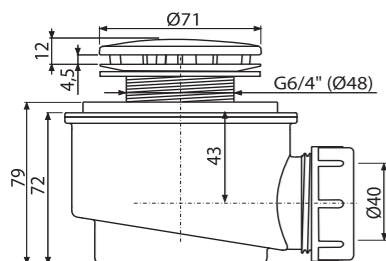

Količina (pakovanje) 30 kom
Količina (paleta) 840 kom
Materijal – telo sifona/poklopac polipropilen/plastika