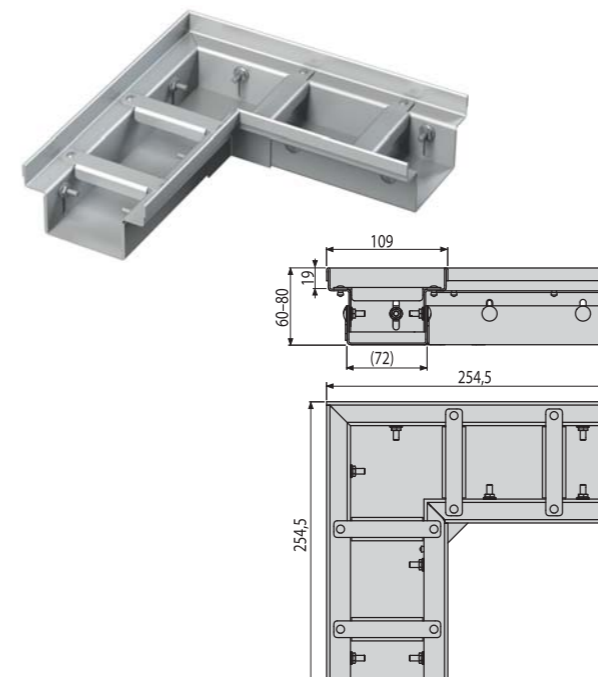

Količina (pakovanje)	1 kom
Količina (paleta)	100 kom
Materijal	pocinkovani čelik/nerđajući čelik

ADZ-R121R
Ugaona rešetka za odvodnu kanalicu 100 mm, pocinkovani čelik

ADZ-R321R
Ugaona rešetka za odvodnu kanalicu 100 mm, nerđajući čelik

ADZ-R122R
Ugaona rešetka za odvodnu kanalicu 100 mm, pocinkovani čelik

ADZ-R322R
Ugaona rešetka za odvodnu kanalicu 100 mm, nerđajući čelik

ADZ-R123R
Ugaona rešetka za odvodnu kanalicu 100 mm, pocinkovani čelik

ADZ-R323R
Ugaona rešetka za odvodnu kanalicu 100 mm, nerđajući čelik

ADZ-R324R
Ugaona rešetka za odvodnu kanalicu 100 mm, nerđajući čelik