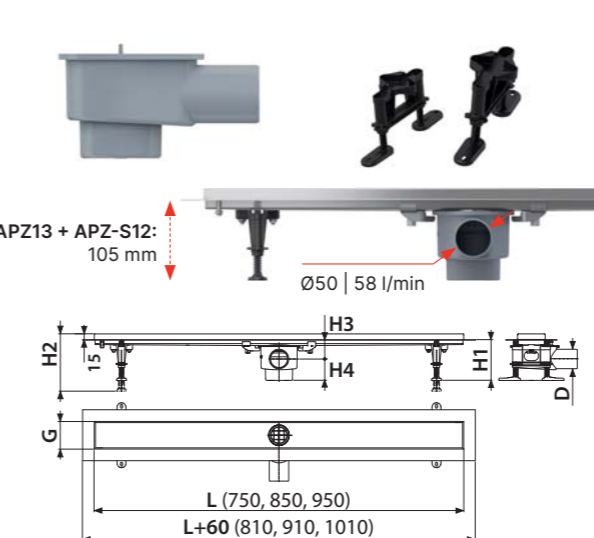

APZ-S12
Sifon DN50 i garnitura podesivih nogu