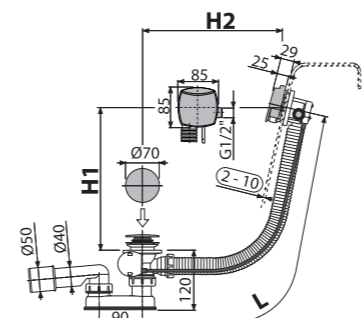

A564BLACK
Sifon za kado automatski sa punjenjem prelivom, crna-mat

Količina (pakovanje) 12 kom
Količina (paleta) 192 kom
Materijal – čep/taster za metal/metal upravljanje