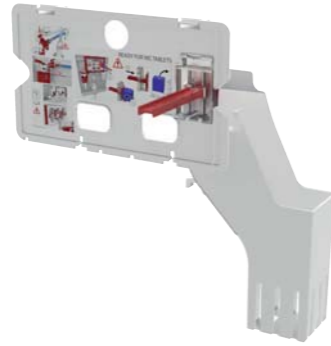

P103
Konzola dovoda vode G1/2"

Količina (pakovanje)	1 kom
Količina (paleta)	- kom
Materijal	mesing, metal presvučen praškastim slojem

P169
Set za umetanje WC tableta

Količina (pakovanje)	24 kom
Količina (paleta)	672 kom
Materijal	plastika