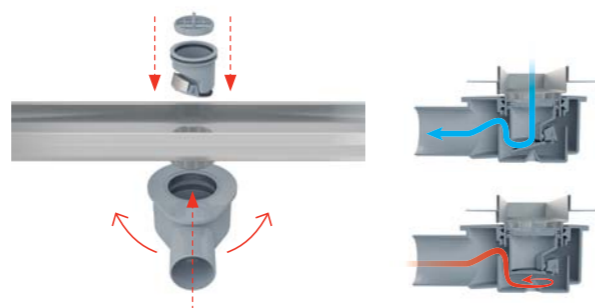

DOUBLE

Nerđ. čelik-mat / Rešetka za keramičke pločice
Rešetka uključena