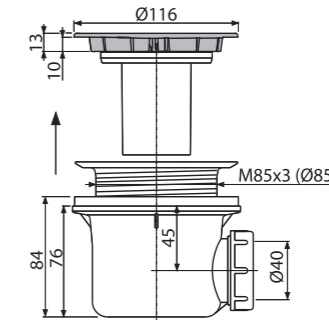

Količina (pakovanje) 24 kom
Količina (paleta) 672 kom
Materijal – telo sifona/poklopac polipropilen/plastika