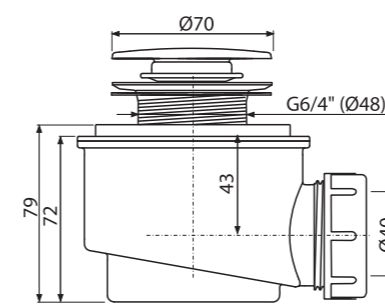

A466-50
Sifon za tuš kadu CLCK/CLACK, hrom

Količina (pakovanje)	30 kom
Količina (paleta)	840 kom
Materijal – telo sifona/čep	polipropilen/plastika