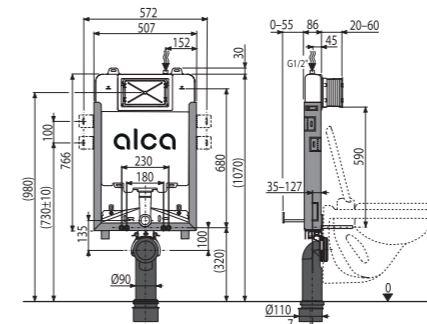

AM1115/1000 Renovmodul Slim

Ugradni vodokotlič za mokru ugradnju

Količina (pakovanje)	1 kom
Količina (paleta)	20 kom
Dimenzije (komad)	1086×528×145 mm
Težina (komad)	9,9544 kg
Malo/veliko ispiranje	3 l/6 l
Visina instalacije	1070 mm