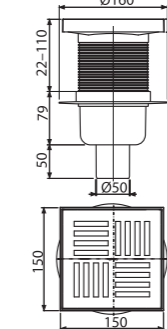

APV6211

Podni slivnik 150x150/50 mm vertikalni, siva rešetka, zatvarač neugodnog mirisa vode

Brzina protoka	46 l/min
Materijal	ABS, polipropilen
Količina (pakovanje)	15 kom
Količina (paleta)	240 kom