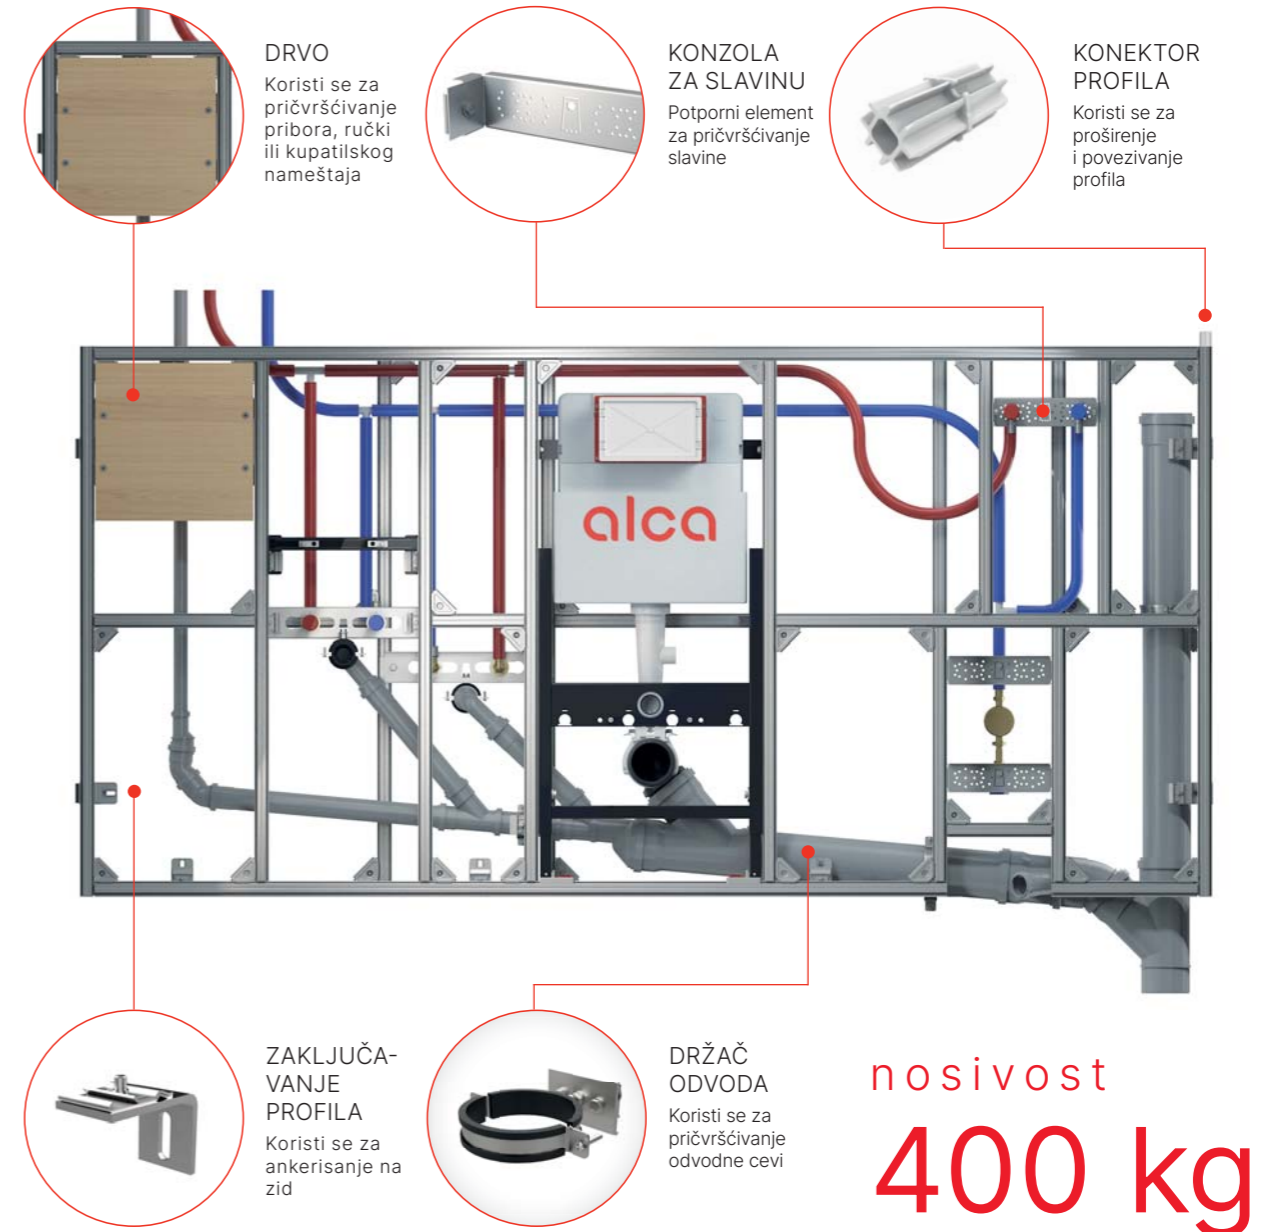

Alcasystem

Alcasystem	10
Alcasystem – profili	14
Alcasystem – konektori i ankeri	14
Alcasystem – pribor	15
Alcasystem – WC sistemi i okviri	17
Alcasystem – setovi	17

VIDEO

Alcasystem – Sistemski Zidovi

ISPUNJAVA
ZAHTEVE EU
STANDARDA

do **40 %** lakše
nego konstrukcija od cigle

- Brza i čista konstrukcija
- Mala težina, visoka čvrstoća
- Visoka nosivost zida
- Sopstvena proizvodnja i lager
- Savršeno precizni i ravni zidovi

Produžena garancija od 15 godina odnosi se na ugradnju celog sistema Alca (uključujući vodovodne i instalacijske okvire) od strane specijalizovane kompanije.