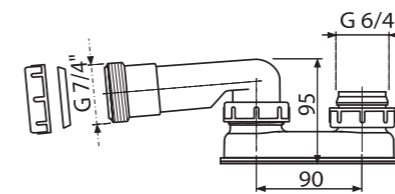

A53-7/4"

Zatvarač neugodnih mirisa

Količina (pakovanje) 75 kom
Količina (paleta) 1200 kom
Materijal polipropilen