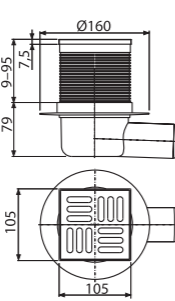

Brzina protoka	37 l/min
Materijal	ABS, polipropilen
Količina (pakovanje)	20 kom
Količina (paleta)	320 kom