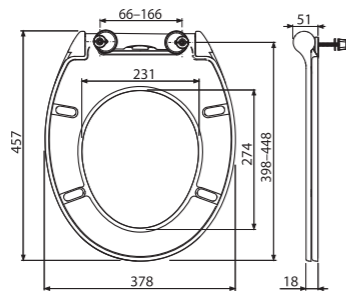

A67SLIM

WC daska SLIM SOFTCLOSE, Duroplast

Količina (pakovanje)	5 kom
Količina (paleta)	80 kom
Šarke	Z0952-ND
Materijal	Duroplast sa anti bakterijskim svojstvima

A64SLIM

WC daska SLIM SOFTCLOSE, Duroplast