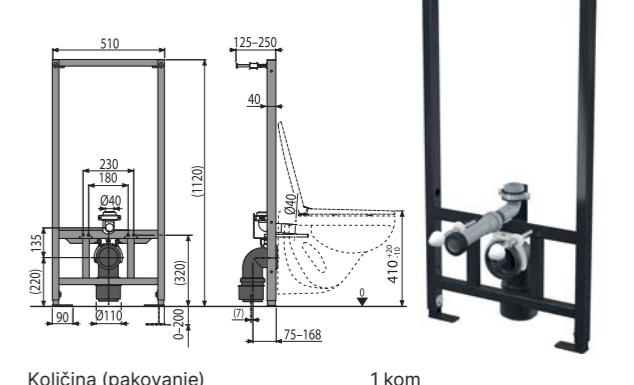

A114/1120
Element za konzolnu WC školjku

Količina (pakovanje)	1 kom
Količina (paleta)	15 kom
Dimenzije (komad)	1158×515×140 mm
Težina (komad)	11,1019 kg
Visina instalacije	1120 mm

15