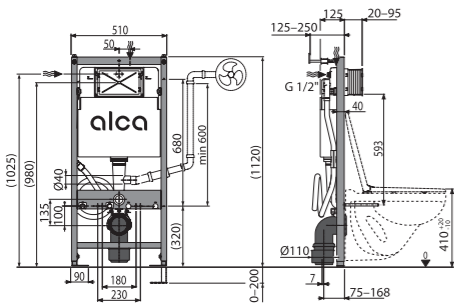

AM120/1120 Sádromodul

Ugradni vodokotlič za toalete sa bide funkcijom

Količina (pakovanje)	1 kom
Količina (paleta)	15 kom
Dimenzije (komad)	1130×520×145 mm
Težina (komad)	14,1511 kg
Malo/veliko ispiranje	2,5–3,5 l/6–9 l
Visina instalacije	1120 mm

Kodovi porudžbine: **WRAS AM120/1120-0005**