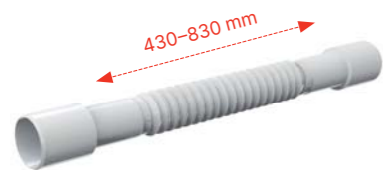

P157Z

Račva G1"/8–16 sa klapnom, DN40

Količina (pakovanje)	50 kom
Količina (paleta)	1400 kom
Materijal	polipropilen

Flexibilne veze

Flexibilne veze Premium	206
Flexibilne veze – pribor	207

VIDEO

A794
Flexi cev 40-32x32-40