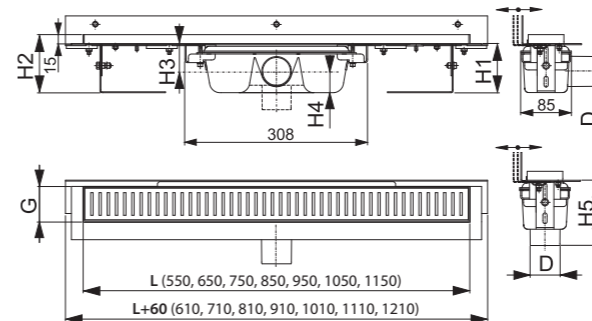

APZ4/1004	APZ104/1104
Minimalna debljina poda (H1)	85 mm	55 mm
Ukupna instalaciona visina (H2)	100–158 mm	70–96 mm
Visina od ose odvoda do kadice (H3)	48/- mm	33,5/- mm
Visina od ose odvoda do dna sifona (H4)	36/- mm	21,5/- mm
Građevinska visina do odvoda (H5)	-/111 mm	-/100 mm
Širina kanalice (G)	60 mm	60 mm
Brzina protoka (EN 1253-1)	60/68,8 l/min	35/44 l/min
Prečnik izlazne cevi (D)	Ø50	Ø40
Klasa opterećenja (EN 1252-1)	K3 = max. 300 kg	
Opseg pokretne prirubnice	10–15 mm	10–15 mm
Materijal – telo slivnika	nerđajući čelik DIN 1.4301	
Materijal – zatvarač mirisa	polipropilen	
Dužina kanalice (L)	550, 650, 750, 850, 950, 1050, 1150 mm	

Količina (pakovanje) APZ4-850	8 kom
Dimenzije (komad) APZ4-850	920×160×205 mm
Težina (komad) APZ4-850	4,4789 kg

LINE

Nerđ. čelik-mat

PURE

Nerđ. čelik-mat

CUBE

Nerđ. čelik-mat

HOPE

Nerđ. čelik-mat

BUBLE

Nerđ. čelik-mat

DREAM

Nerđ. čelik-mat

Količina (pakovanje) LINE-850	1 kom
Dimenzije (komad) LINE-850	890×20×55 mm
Težina (komad) LINE-850	0,6447 kg