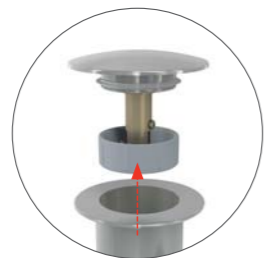

INOVACIJA MEHANIZMA ZA DUŽI ŽIVOTNI VEK

LAKO ČIŠĆENJE UKLONLJIV IZLAZ ODVODA
Lako čišćenje odvoda i sifona odozgo (iz unutrašnjosti kade)

A564BLACK
Sifon za kado automatski sa punjenjem prelivom, crna-mat