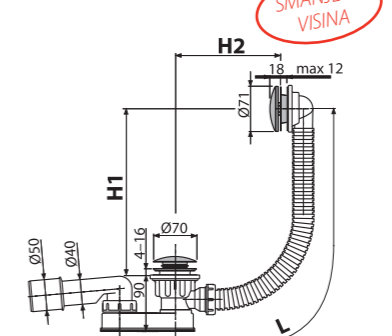

A507CKM

Sifon za kadu CLICK/CLACK, metal

Količina (pakovanje)	20 kom
Količina (paleta)	320 kom
Materijal – čep/taster za upravljanje	metal/metal