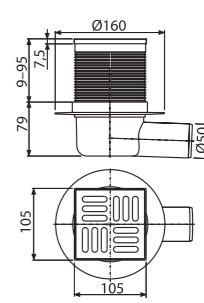

APV1

Podni slivnik 105×105/50 mm bočni, nerđajuća rešetka, mokri sifon

Brzina protoka	46 l/min
Materijal	ABS, polipropilen
Količina (pakovanje)	20 kom
Količina (paleta)	320 kom

APV2311

Podni slivnik 105×105/50/75 mm vertikalni, nerđajuća rešetka, zatvarač neugodnog mirisa vode