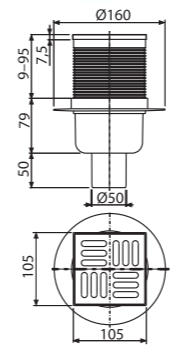

APV32BLACK

Podni slivnik 105×105/50 mm vertikalni spoj, nerđajuća rešetka crna-mat, sifon sa zatvaračem mirisa SMART

Brzina protoka	37 l/min
Materijal	ABS, polipropilen
Količina (pakovanje)	20 kom
Količina (paleta)	320 kom