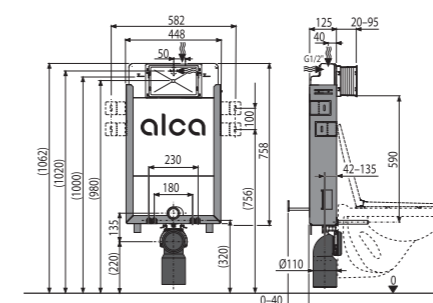

AM115/1000 Renovmodul

Ugradni vodokotlič za mokru ugradnju

Količina (pakovanje)	1 kom
Količina (paleta)	20 kom
Dimenzije (komad)	1045×140×475 mm
Težina (komad)	9,9307 kg
Malo/veliko ispiranje	2,5–3,5 l/6–9 l
Visina instalacije	1062 mm