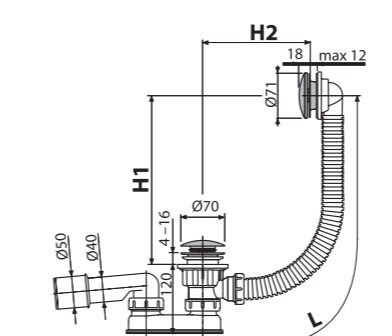

A55K-N-B

Sifon za kadu automatski, NICKEL-brušeni mat

Količina (pakovanje)	20 kom
Količina (paleta)	320 kom
Materijal – čep/taster za upravljanje	metal/metal

A504CKM

Sifon za kadu CLICK/CLACK, metal

Količina (pakovanje)	20 kom
Količina (paleta)	320 kom
Materijal – čep/taster za upravljanje	metal/metal