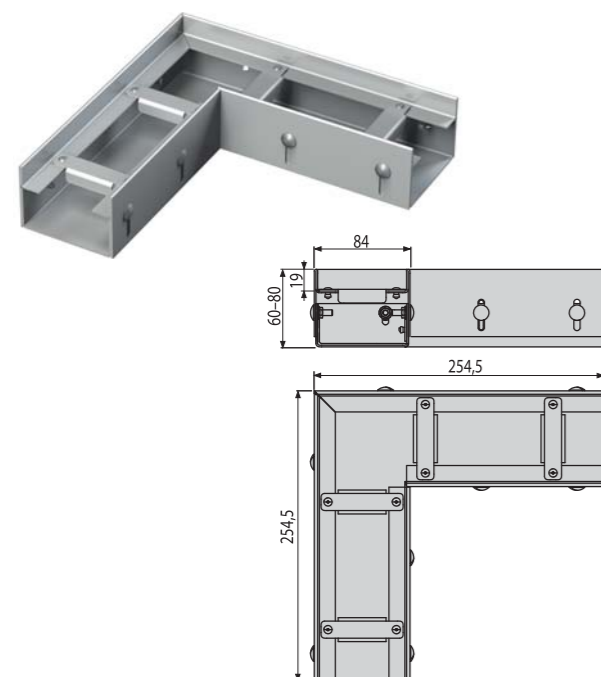

Količina (pakovanje)	1 kom
Količina (paleta)	100 kom
Materijal	pocinkovani čelik/nerđajući čelik

ADZ-R101R
Ugaona rešetka za odvodnu kanalicu 75 mm, pocinkovani čelik

ADZ-R301R
Ugaona rešetka za odvodnu kanalicu 75 mm, nerđajući čelik

ADZ-R102R
Ugaona rešetka za odvodnu kanalicu 75 mm, pocinkovani čelik

ADZ-R302R
Ugaona rešetka za odvodnu kanalicu 75 mm, nerđajući čelik

ADZ-R103R
Ugaona rešetka za odvodnu kanalicu 75 mm, pocinkovani čelik

ADZ-R303R
Ugaona rešetka za odvodnu kanalicu 75 mm, nerđajući čelik

ADZ-R304R
Ugaona rešetka za odvodnu kanalicu 75 mm, nerđajući čelik

ADZ102VR
Ugaona odvodna kanalice 100 mm podesiva, pocinkovani čelik

ADZ302VR
Ugaona odvodna kanalice 100 mm podesiva, nerđajući čelik