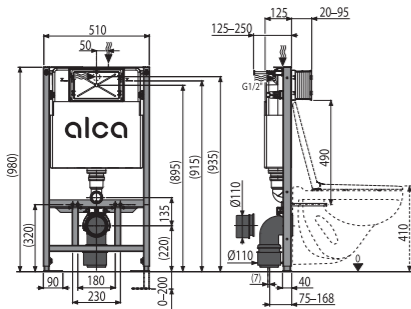

AM101/1000 Sádromodul

Ugradni vodokotlič za suhu ugradnju (gipsa kartonske ploče)

Količina (pakovanje)	1 kom
Količina (paleta)	20 kom
Dimenzije (komad)	1130×145×520 mm
Težina (komad)	13,7147 kg
Malo/veliko ispiranje	2,5–3,5 l/6–9 l
Visina instalacije	1062 mm

Kodovi porudžbine: **WRAS AM101/1000-0005**