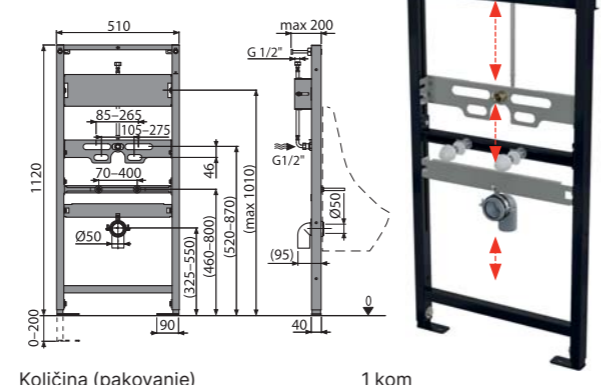

A107S/1120
Montažni ram za pisoar i senzor

Količina (pakovanje)	1 kom
Količina (paleta)	30 kom
Dimenzije (komad)	1125×515×75 mm
Težina (komad)	9,9772 kg
Visina instalacije	1120 mm

15