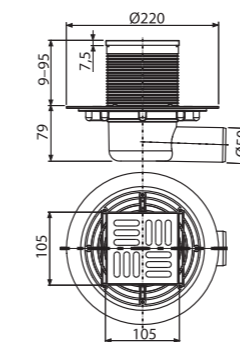

APV101

Podni slivnik 105x105/50 mm bočni, nerđajuća rešetka, zatvarač neugodnog mirisa

Brzina protoka	46 l/min
Materijal	polipropilen
Količina (pakovanje)	8 kom
Količina (paleta)	160 kom