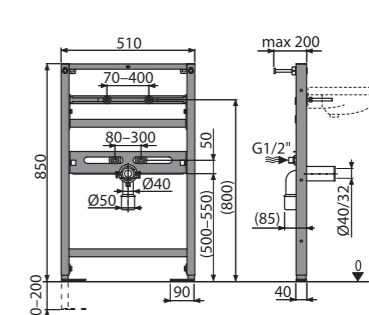

A104/850

Element za umivaonik

Količina (pakovanje)	1 kom
Količina (paleta)	30 kom
Dimenzije (komad)	1125×515×75 mm
Težina (komad)	7,3981 kg
Visina instalacije	850 mm

15