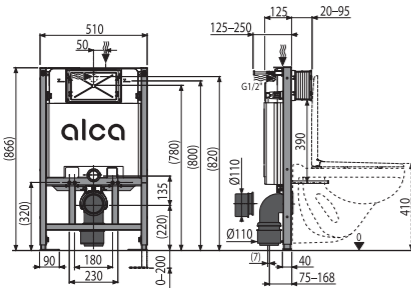

AM101/850 Sádromodul

Ugradni vodokotlič za suhu ugradnju (gipsa kartonske ploče)

Količina (pakovanje)	1 kom
Količina (paleta)	15 kom
Dimenzije (komad)	1130×145×520 mm
Težina (komad)	13,08 kg
Malo/veliko ispiranje	2,5–3,5 l/6–9 l
Visina instalacije	866 mm

Kodovi porudžbine: **WRAS AM101/850-0005**