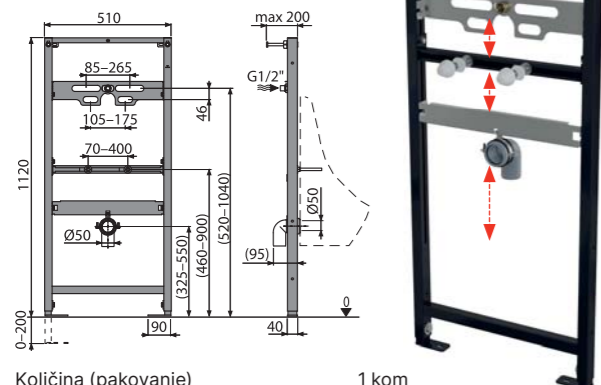

A107/1120
Element za pisoar

Količina (pakovanje)	1 kom
Količina (paleta)	30 kom
Dimenzije (komad)	1125×515×75 mm
Težina (komad)	8,744 kg
Visina instalacije	1120 mm

15