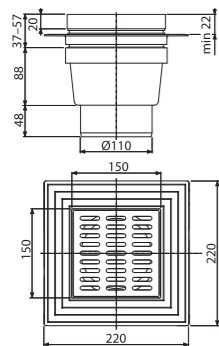

Brzina protoka	80 l/min
Materijal	ABS, polipropilen
Količina (pakovanje)	8 kom
Količina (paleta)	160 kom