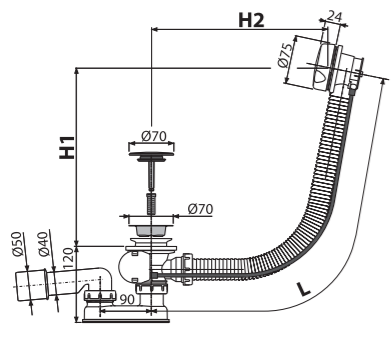

A51BM
Sifon za kadu automatski, bela

Količina (pakovanje) 20 kom
Količina (paleta) 320 kom
Materijal – čep/taster za upravljanje plastika/plastika