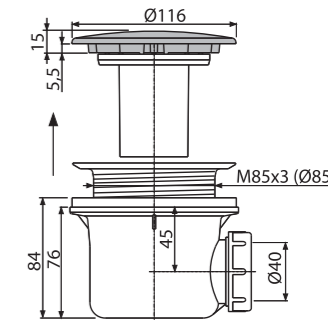

Količina (pakovanje) 24 kom
Količina (paleta) 672 kom
Materijal – telo sifona/poklopac polipropilen/metal