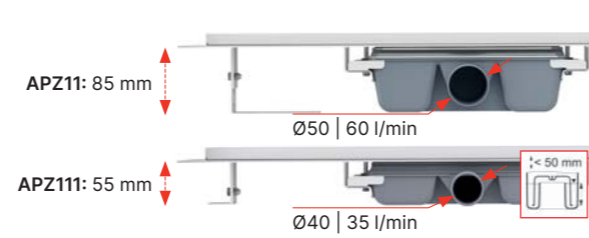

Tabela opcija veličina tuš kanalica i rešetki – strana 228

APZ11 Antivandal, APZ111 Antivandal Low
Tuš kanalica Antivandal sa rešetkom
(300, 550, 650, 750, 850, 950, 1050, 1150 mm)

25

BUBLE

Nerd. čelik-mat

Rešetka uključena

	APZ11	APZ111
Minimalna debljina poda (H1)	85 mm	55 mm
Ukupna instalaciona visina (H2)	100-158 mm	70-96 mm
Visina od ose odvoda do kadice (H3)	49 mm	33,5 mm
Visina od ose odvoda do dna sifona (H4)	36 mm	21,5 mm
Širina kanalice (G)	60 mm	60 mm
Brzina protoka (EN 1253-1)	60 l/min	35 l/min
Prečnik izlazne cevi (D)	Ø50	Ø40
Klasa opterećenja (EN 1252-1)	K3 = max. 300 kg	
Materijal – telo slivnika	nerđajući čelik DIN 1.4301	
Materijal – zatvarač mirisa	polipropilen	
Dužina kanalice (L)	300, 550, 650, 750, 850, 950, 1050, 1150 mm	

Količina (pakovanje) APZ11-850	12 kom
Dimenzije (komad) APZ11-850	920×135×170 mm
Težina (komad) APZ11-850	4,3762 kg

P095
Garnitura kombinovanih zatvarača neugodnog mirisa za tuš kanalice od nerđajućeg čelika ALCA

Količina (pakovanje)	1 kom
Količina (paleta)	- kom

P143
Kombinovani zatvarač neugodnog mirisa SMART za sifon APZ-S6

Količina (pakovanje)	1 kom
Količina (paleta)	- kom

P144
Kombinovani zatvarač neugodnog mirisa SMART za sifon APZ-S9

Količina (pakovanje)	1 kom
Količina (paleta)	- kom

P145
Kombinovani zatvarač neugodnog mirisa SMART za sifon APZ-S12

Količina (pakovanje)	1 kom
Količina (paleta)	- kom

AHP80
Hidrolzolaciona traka – dužina 1200 mm

Količina (pakovanje)	1 kom
Količina (paleta)	- kom