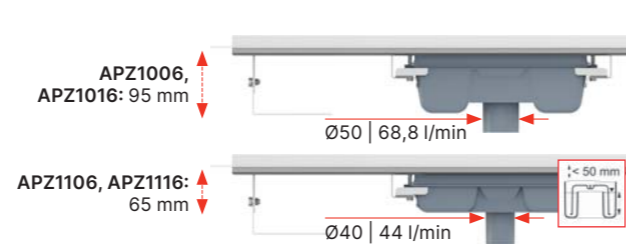

Količina (pakovanje) APZ16-850	8 kom
Dimenzije (komad) APZ16-850	920x205x160 mm
Težina (komad) APZ16-850	4,477 kg