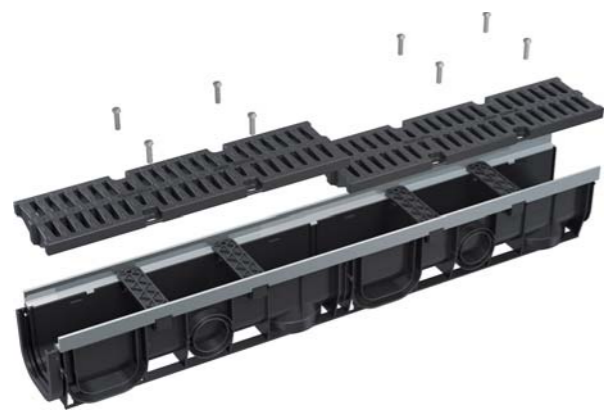

AVZ103-R403

Spoljna kanalica 100 mm sa metalnim ramom i kompozitnom rešetkom C250

PROFI C250

Količina (pakovanje)	1 kom
Količina (paleta)	60 kom
Materijal	polipropilen punjen talkom