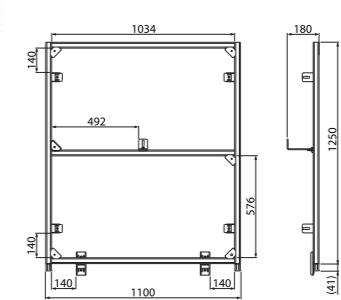

Količina (pakovanje)	1 kom
Količina (paleta)	- kom
Dimenzije (komad)	1100×1250×180 mm
Težina (komad)	30,05 kg
Visina instalacije	1250 mm

AS101-SET02, AS101-SET02-PR *
Sistemski zid

Količina (pakovanje)	1 kom
Količina (paleta)	- kom
Dimenzije (komad)	1100×1250×180 mm
Težina (komad)	10,4611 kg
Visina instalacije	1250 mm