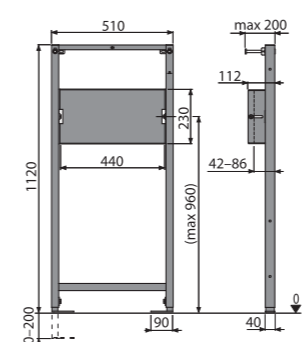

A104PB/1120

Element za ugradni mešač

Količina (pakovanje)	1 kom
Količina (paleta)	30 kom
Dimenzije (komad)	1125×515×75 mm
Težina (komad)	7,7442 kg
Visina instalacije	1120 mm

15