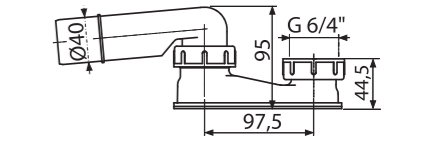

A532-DN40

Zatvarač neugodnih mirisa, smanjeni

Količina (pakovanje) 75 kom
Količina (paleta) 1200 kom
Materijal polipropilen