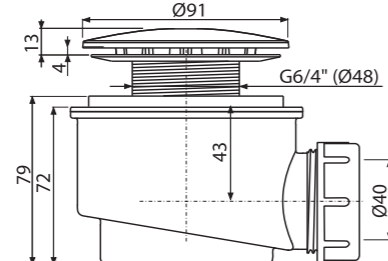

A47CR-50
Sifon za tuš kadu, hrom

Ø50

Količina (pakovanje) 30 kom
Količina (paleta) 840 kom
Materijal – telo sifona/poklopac polipropilen/plastika

A47CR-60
Sifon za tuš kadu, hrom

Ø60

Količina (pakovanje) 30 kom
Količina (paleta) 840 kom
Materijal – telo sifona/poklopac polipropilen/plastika