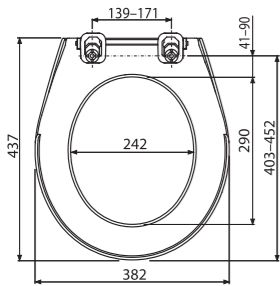

A60 Antibacterial
WC daska Antibacterial

	Količina (pakovanje)	13 kom
	Količina (paleta)	208 kom
	Šarke	P0009-ND
	Materijal	polipropilen sa anti bakterijskim svojstvima