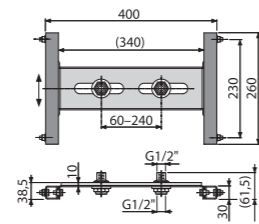

A117B

Montažni ram za bateriju u gips kartonske ploče

Količina (pakovanje)	20 kom
Količina (paleta)	160 kom
Dimenzije (komad)	370×80×140 mm
Težina (komad)	1,9108 kg
Visina instalacije	- mm

15