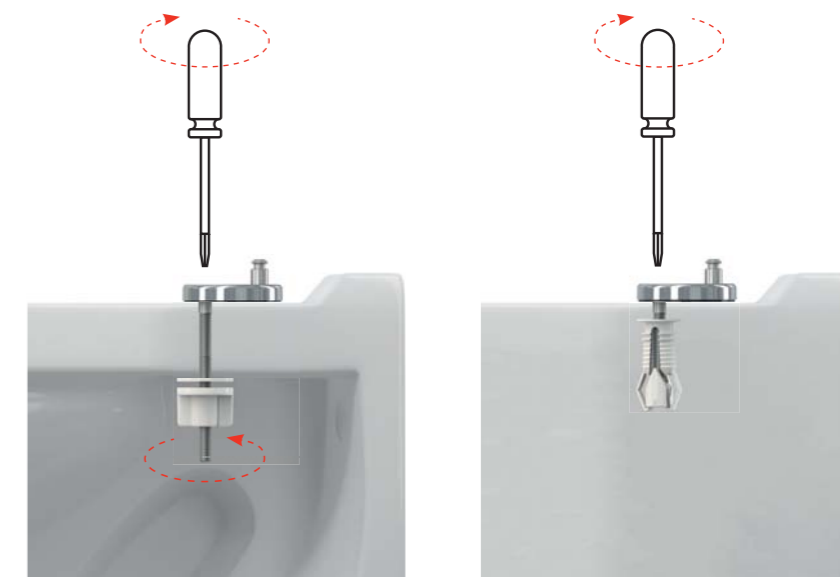

Komforna gornja montaža

Duroplast daskama sa klik sistemom nudimo alternativu za klasične šarke sa donjom montažom. Dizajnirano za WC šolje sa ograničenim pristupom, šarke mogu biti montirane i stegnute samo sa gornje strane, eliminišući potrebu za prilazom odozdo.