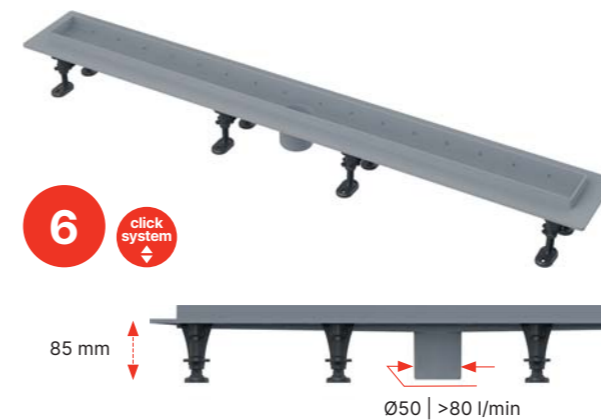

LINE

Nerđ. čelik-mat

PURE

Nerđ. čelik-mat

CUBE

Nerđ. čelik-mat

HOPE

Nerđ. čelik-mat

BUBLE

Nerđ. čelik-mat

DREAM

Nerđ. čelik-mat

SOLID

Nerđ. čelik-mat

TILE

Rešetka za keramičke pločice

Količina (pakovanje) LINE-850	1 kom
Dimenzije (komad) LINE-850	890×20×55 mm
Težina (komad) LINE-850	0,6447 kg

P138

Niski sifon DN50 za APZ2012, APZ2022

Količina (pakovanje)	28 kom
Količina (paleta)	- kom

P142

Ekstra-niski sifon DN40 za APZ2012, APZ2022

Količina (pakovanje)	36 kom
Količina (paleta)	- kom