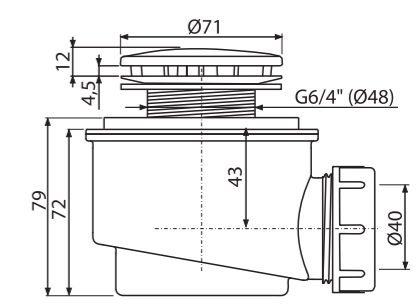

A46-50
Sifon za tuš kadu sa nerđajućom
mrežicom

Količina (pakovanje)	30 kom
Količina (paleta)	840 kom
Materijal – telo sifona/poklopac	polipropilen/metal