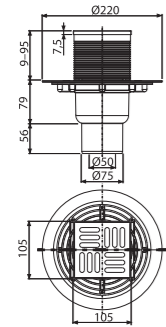

APV201

Podni slivnik 105x105/50/75 mm vertikalni, nerđajuća rešetka, zatvarač neugodnog mirisa vode

Brzina protoka	46 l/min
Materijal	polipropilen
Količina (pakovanje)	8 kom
Količina (paleta)	160 kom

APV202

Podni slivnik 105x105/50/75 mm vertikalni, nerđajuća rešetka, zatvarač neugodnog mirisa vode