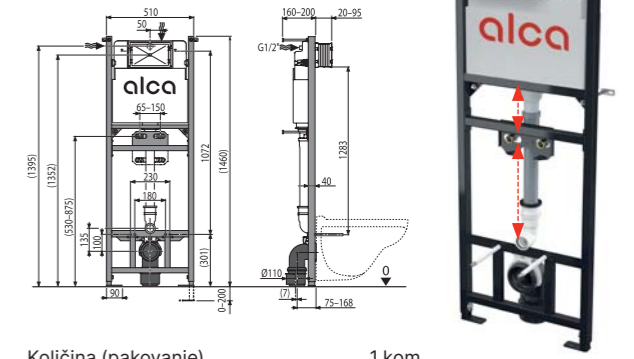

A108F/1500
Montažni ram sa vodokotlićem za sudoperu za otpad (trokadero) DN90/110 i spoj za bateriju

Količina (pakovanje)	1 kom
Količina (paleta)	10 kom
Dimenzije (komad)	1460×530×155 mm
Težina (komad)	17,3481 kg
Visina instalacije	1460 mm

15