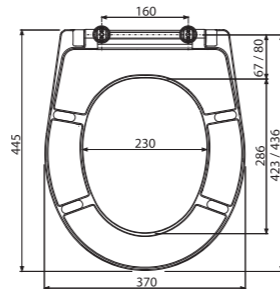

A601
WC daska Duroplast

	Količina (pakovanje)	5 kom
	Količina (paleta)	120 kom
	Šarke	P096
	Materijal	Duroplast sa anti bakterijskim svojstvima