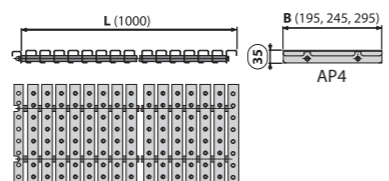

AP4

Rešetka sa protivklizanjem za bazen

5

Količina (pakovanje)	1 kom
Količina (paleta)	- kom
Materijal	nerđajući čelik AISI 316, DIN 1.4401

Rešenja nestandardnih proizvoda:

Nestandardne veličine i druge posebne rješenja može biti isporučen kao pojedinac projekt po narudžbi (dužina, oblik, postavljanje otpada i zamku, vrsta nehrđajućeg čelika, itd.)