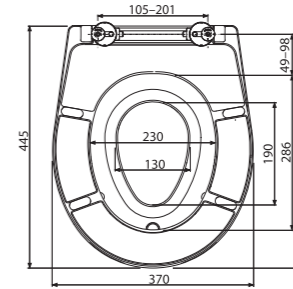

A603
WC daska sa umetkom za djecu, Duroplast

	Količina (pakovanje)	5 kom
	Količina (paleta)	120 kom
	Šarke	P106B
	Materijal	Duroplast sa anti bakterijskim svojstvima
	Materijal uložka WC daske	polipropilen sa anti bakterijskim svojstvima