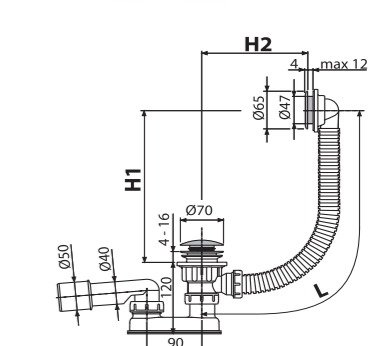

A505CKM

Sifon za kadu CLICK/CLACK, metal

Količina (pakovanje)	20 kom
Količina (paleta)	320 kom
Materijal – čep/rešetka	metal/plastika