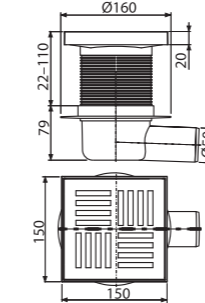

APV5211

Podni slivnik 150x150/50 mm bočni, siva rešetka, zatvarač neugodnog mirisa vode

Brzina protoka	46 l/min
Materijal	ABS, polipropilen
Količina (pakovanje)	15 kom
Količina (paleta)	240 kom