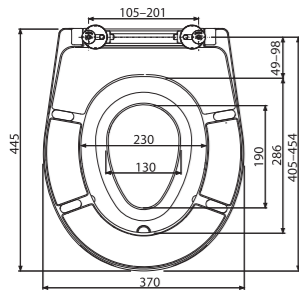

A606

WC daska univerzalna SOFTCLOSE sa umetkom za decu, Duroplast

Količina (pakovanje)	5 kom
Količina (paleta)	120 kom
Šarke	P106B
Materijal	Duroplast sa anti bakterijskim svojstvima