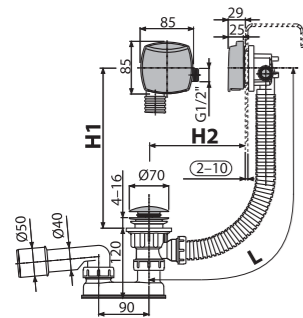

A508CKM
Sifon za kado CLICK/CLACK sa punjenjem prelivom, krom

Količina (pakovanje) 12 kom
Količina (paleta) 192 kom
Materijal – čep/taster za metal/plastika upravljanje