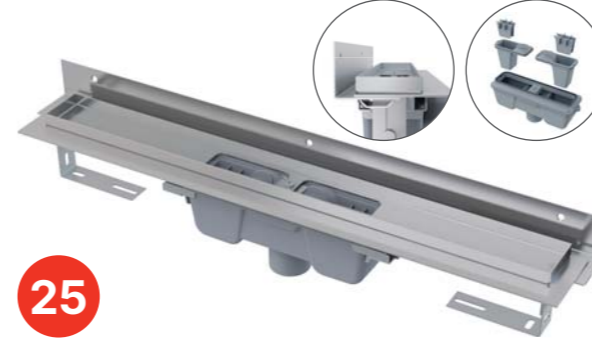

APZ2001

Tuš kanalice sa rubom za perforiranu rešetku, bez sifona (300, 550, 650, 750, 850, 950, 1050, 1150 mm)

25

APZ2001	
Minimalna debljina poda (H1)	85 mm
Ukupna instalaciona visina (H2)	100–158 mm
Širina kanalice (G)	60 mm
Brzina protoka (EN 1253-1)	>80 l/min
Prečnik izlazne cevi	Ø40
Klasa opterećenja (EN 1252-1)	K3 = max. 300 kg
Materijal – telo slivnika	nerđajući čelik DIN 1.4301
Dužina kanalice (L)	300, 550, 650, 750, 850, 950, 1050, 1150 mm

Količina (pakovanje) APZ2001-850	12 kom
Dimenzije (komad) APZ2001-850	920×135×170 mm
Težina (komad) APZ2001-850	3,2992 kg

LINE

Nerđ. čelik-mat

PURE

Nerđ. čelik-mat

CUBE

Nerđ. čelik-mat

HOPE

Nerđ. čelik-mat

BUBLE

Nerđ. čelik-mat

DREAM

Nerđ. čelik-mat

Količina (pakovanje) LINE-850	1 kom
Dimenzije (komad) LINE-850	890×20×55 mm
Težina (komad) LINE-850	0,6447 kg

APZ4 Flexible, APZ104 Flexible Low

Tuš kanalice sa rubom za perforiranu rešetku i sa podesivom prirubnicom za zid (550, 650, 750, 850, 950, 1050, 1150 mm)

25

APZ1004 Flexible, APZ1104 Flexible Low

Tuš kanalice sa rubom za perforiranu rešetku i sa podesivom prirubnicom za zid, vertikalni izlaz (550, 650, 750, 850, 950, 1050, 1150 mm)

25