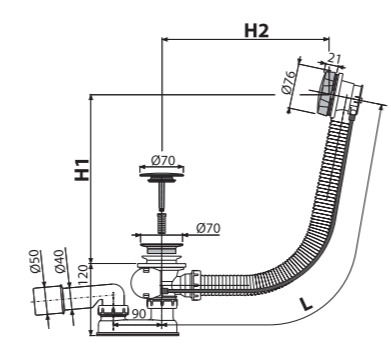

A55KM

Sifon za kadu automatski, metal

Količina (pakovanje)	20 kom
Količina (paleta)	320 kom
Materijal – čep/taster za upravljanje	plastika/metal