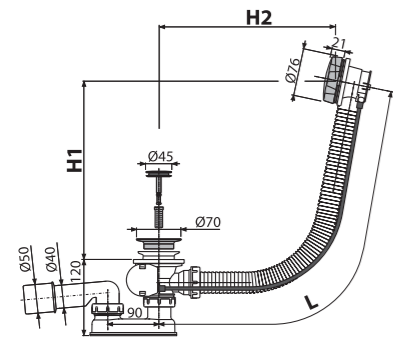

A55K-GM-P

Sifon za kadu automatski, GUN METAL-sjaj

Količina (pakovanje)	20 kom
Količina (paleta)	320 kom
Materijal – čep/taster za upravljanje	metal/metal