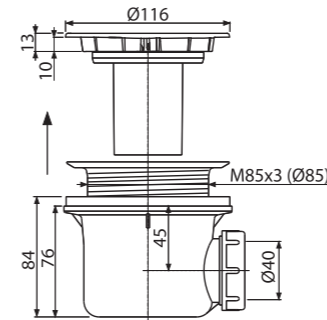

A47B-60
Sifon za tuš kadu, bela

Ø60

Količina (pakovanje) 30 kom
Količina (paleta) 840 kom
Materijal – telo sifona/poklopac polipropilen/plastika

A49B
Sifon za tuš kadu, bela-sjaj

Ø90

Količina (pakovanje) 24 kom
Količina (paleta) 672 kom
Materijal – telo sifona/poklopac polipropilen/plastika