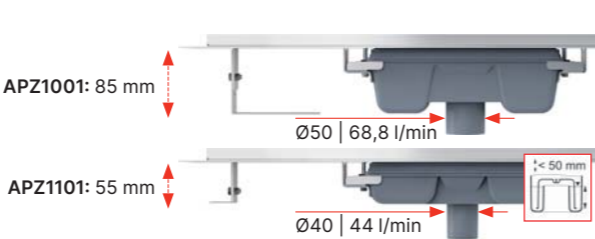

Količina (pakovanje) APZ1-850	12 kom
Dimenzije (komad) APZ1-850	920×135×170 mm
Težina (komad) APZ1-850	3,5651 kg

Količina (pakovanje) LINE-850	1 kom
Dimenzije (komad) LINE-850	890×20×55 mm
Težina (komad) LINE-850	0,6447 kg