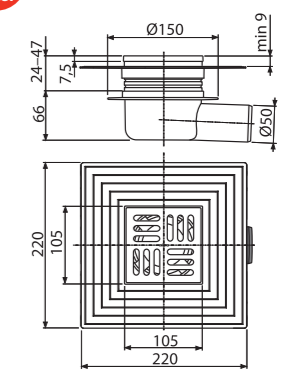

Brzina protoka	62 l/min
Materijal	ABS, polipropilen
Količina (pakovanje)	8 kom
Količina (paleta)	160 kom

SMANJENA VISINA

APV3513

Podni slivnik 105x105/50 mm bočni, nerđajuća rešetka, obod od inox-a, ovratnik za drugi nivo izolacije, zatvarač neugodnog mirisa SMART