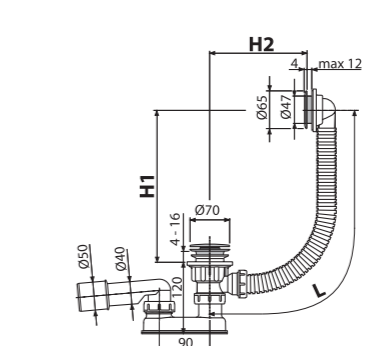

A507BLACK

Sifon za kadu CLICK/CLACK, crna-mat

Količina (pakovanje)	20 kom
Količina (paleta)	320 kom
Materijal – čep/taster za upravljanje	metal/metal

A505CRM

Sifon za kadu CLICK/CLACK, hrom

Količina (pakovanje)	20 kom
Količina (paleta)	320 kom
Materijal – čep/rešetka	plastika/plastika