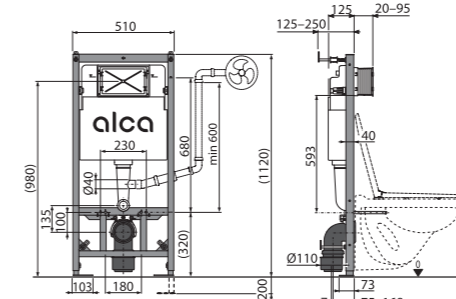

AM101/1120W Sádromodul

Ugradni vodokotlič za suhu ugradnju (gips kartonske ploče)

Količina (pakovanje)	1 kom
Količina (paleta)	15 kom
Dimenzije (komad)	1130×145×520 mm
Težina (komad)	14,3208 kg
Malo/veliko ispiranje	2,5–3,5 l/6–9 l
Visina instalacije	1120 mm