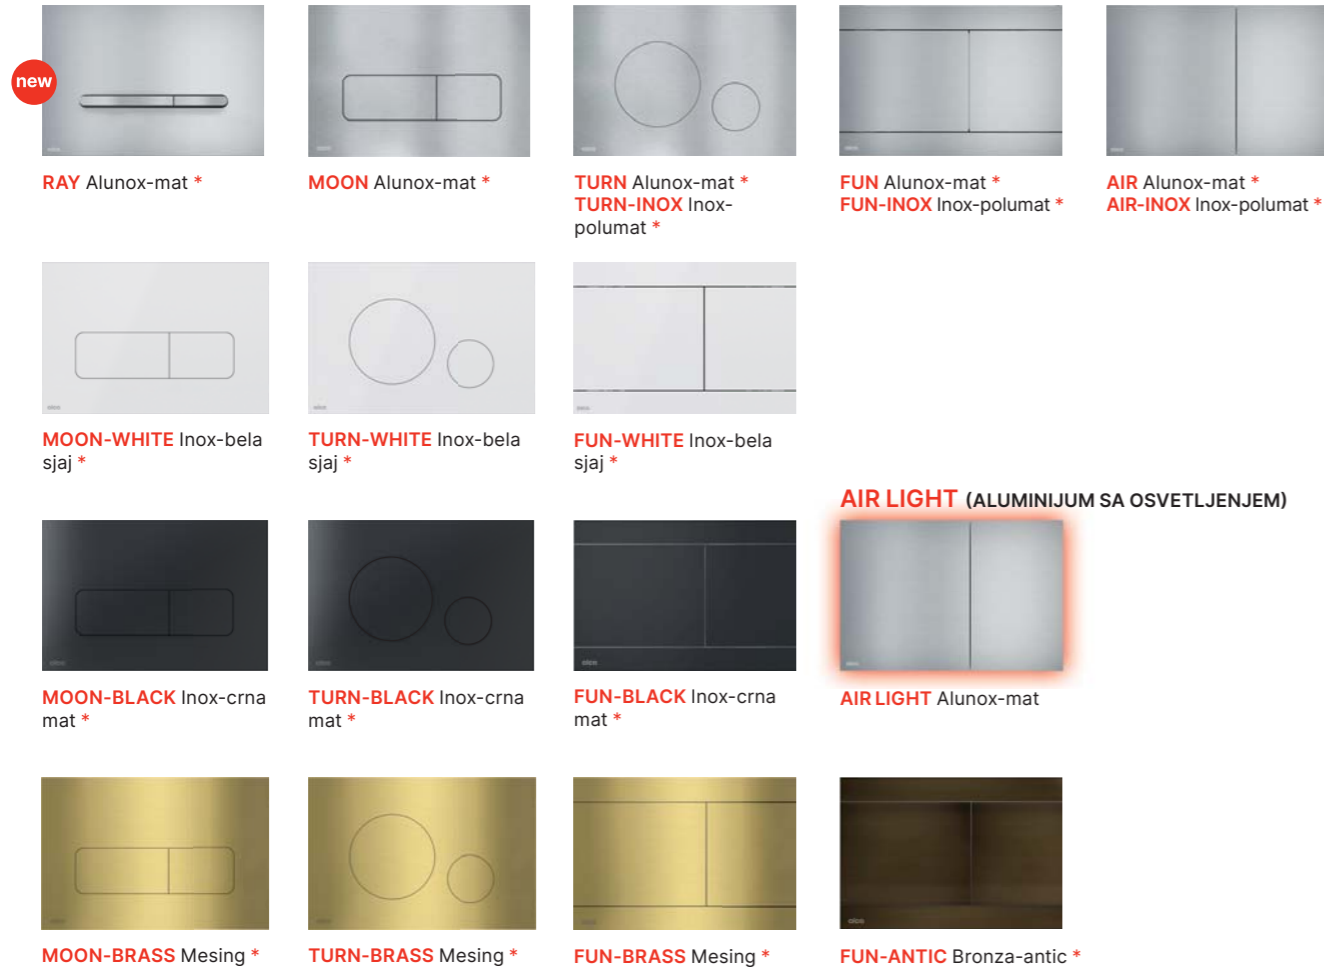

FLAT ALUNOX (ALUMINIJUM) / FLAT INOX (NERĐAJUĆI ČELIK) / FLAT BRASS (MESING)