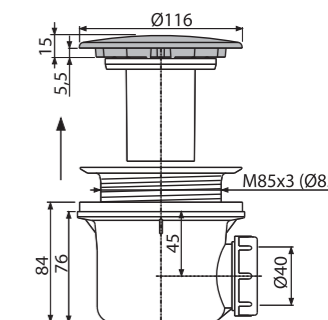

A49K-B
Sifon za tuš kadu, bela-sjaj

Ø90

Količina (pakovanje) 24 kom
Količina (paleta) 672 kom
Materijal – telo sifona/poklopac polipropilen/metal

A49ANTIC
Sifon za tuš kadu, bronza-antic

Ø90

Količina (pakovanje) 24 kom
Količina (paleta) 672 kom
Materijal – telo sifona/poklopac polipropilen/metal