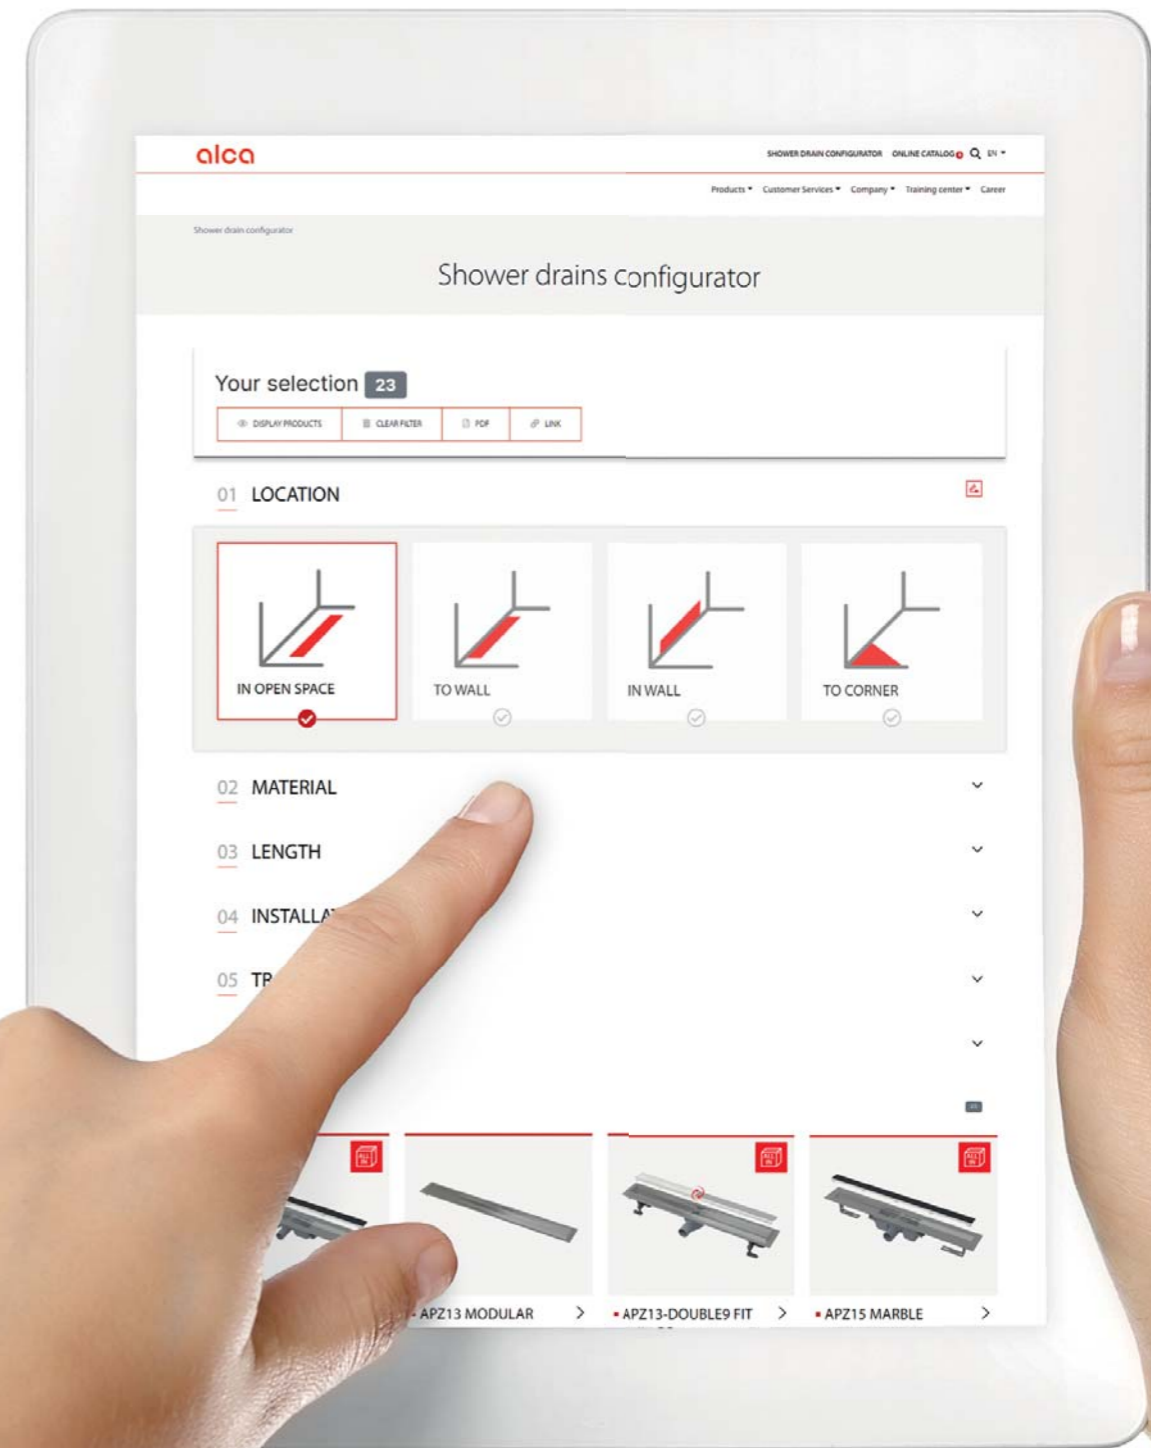

Konfigurator tuš kanalice

Na našoj web stranici pokrenuli smo konfigurator tuš kanalice, što će značajno olakšati orijentaciju u širokom portfoliju Alca tuš kanalice. Odabirom stavki u konfiguratoru prema vašim željama možete brzo pronaći tuš kanalicu koja odgovara vašem kupatilu.