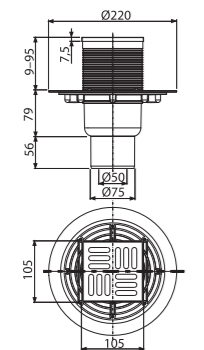

Brzina protoka	46 l/min
Materijal	polipropilen
Količina (pakovanje)	8 kom
Količina (paleta)	160 kom

APV31BLACK

Podni slivnik 105×105/50 mm bočni, nerđajuća rešetka crna-mat, sifon sa zatvaračem mirisa SMART