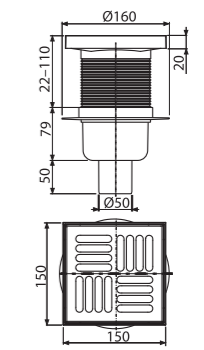

APV6411

Podni slivnik 150×150/50 mm izravan, nerđajuća rešetka, zatvarač neugodnog mirisa vode

Brzina protoka	46 l/min
Materijal	ABS, polipropilen
Količina (pakovanje)	15 kom
Količina (paleta)	240 kom