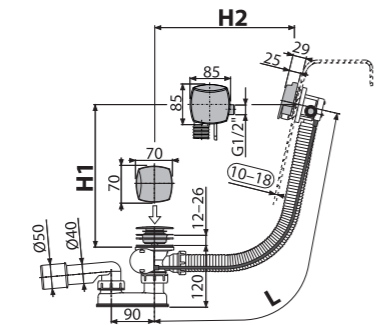

A565CRM3

Sifon za kadu automatski sa punjenjem prelivom za debelozidne kade, hrom

Količina (pakovanje) 12 kom
Količina (paleta) 192 kom
Materijal – čep/taster za plastika/plastika upravljanje