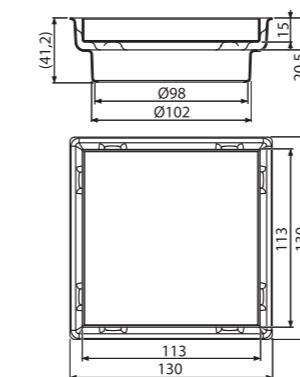

APVN0100

Produžetak grla za dovod vode + Dvostrana rešetka 130x130 mm, nerđajući čelik

new

Brzina protoka	-
Materijal	nerđajući čelik
Količina (pakovanje)	1 kom
Količina (paleta)	- kom

APV140

Podni slivnik od nerđajućeg čelika 130x130 mm bočni, dvostrana rešetka od nerđajućeg čelika, mokri sifon za mirise

new