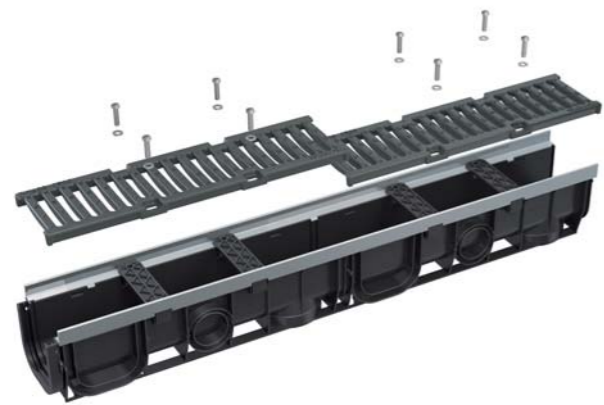

AVZ103-R202

Spoljna kanalica 100 mm sa metalnim ramom i livenom gvozdenom rešetkom C250

PROFI C250

Količina (pakovanje)	1 kom
Količina (paleta)	30 kom
Materijal	polipropilen punjen talkom