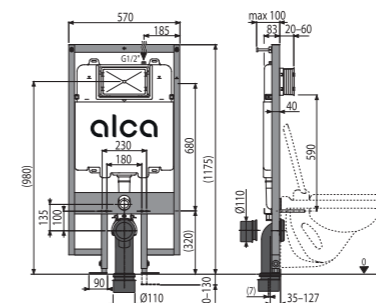

Nove koleno odvoda Slim

AM1101/1200 Sádromodul Slim

Ugradni vodokotlič za suhu ugradnju (gipsa kartonske ploče)

Količina (pakovanje)	1 kom
Količina (paleta)	15 kom
Dimenzije (komad)	1210×140×590 mm
Težina (komad)	16,0926 kg
Malo/veliko ispiranje	3 l/6 l
Visina instalacije	1175 mm