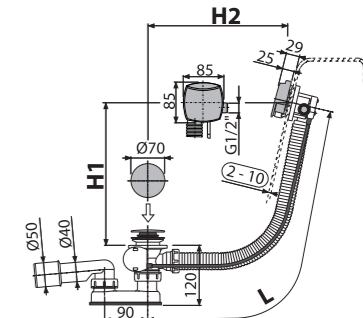

A564KM1
Sifon za kado automatski sa punjenjem prelivom, metal

Količina (pakovanje) 12 kom
Količina (paleta) 192 kom
Materijal – čep/taster za metal/metal upravljanje

Čišćenje odozgo

Proizvodi sa izlazom za čišćenje odvoda odozgo (A392C, A392BLACK, A504CKM, A505CKM, A507CKM, A507BLACK, A508CKM, A509CKM, A516CKM, A465C-50, A465BLACK-50) sada imaju novi dizajn za još lakše čišćenje izlaza.