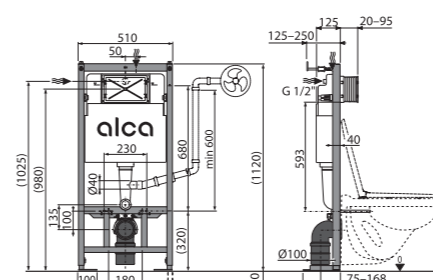

AM101/1120F Sádromodul

Ugradni vodokotlič za suhu ugradnju (gipsa kartonske ploče)

Količina (pakovanje)	1 kom
Količina (paleta)	20 kom
Dimenzije (komad)	1130×145×520 mm
Težina (komad)	14,707 kg
Malo/veliko ispiranje	2,5–3,5 l/6–9 l
Visina instalacije	1120 mm