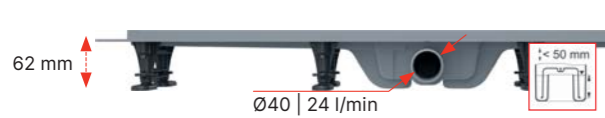

APZ19 Simple

Tuš kanalica s rubom i dvostranom rešetkom (550, 650, 750, 850, 950 mm)

new

6 click system

APZ19BLACK Simple

Tuš kanalica s rubom i dvostranom rešetkom, crna-mat (550, 650, 750, 850, 950 mm)

new

6 click system

APZ19 Simple

Nerd. čelik-mat / Rešetka za keramičke pločice

Rešetka uključena

Sve u pakovanju

APZ19 / APZ19BLACK

Minimalna debljina poda (H1)	62 mm
Ukupna instalaciona visina (H2)	74–110 mm
Širina kanalice (G)	62 mm
Brzina protoka (EN 1253-1)	24 l/min
Prečnik izlazne cevi (D)	Ø40
Klasa opterećenja (EN 1252-1)	K3 = max. 300 kg
Materijal – telo slivnika	polipropilen
Materijal – zatvarač mirisa	polipropilen
Dužina kanalice (L)	550, 650, 750, 850, 950 mm

Količina (pakovanje) APZ19-850	30 kom
Dimenzije (komad) APZ19-850	965×80×145 mm
Težina (komad) APZ19-850	2,4188 kg

APZ19BLACK Simple

Nerd. čelik-mat / Rešetka za keramičke pločice

Rešetka uključena

Sve u pakovanju

Sadržaj pakovanja (APZ19, APZ19BLACK, APZ20)

- Tuš kanalica
- Rešetka
- Hidroizolaciona traka u dužini kanalice
- Kombinovani sifon mirisa SMART
- Pribor za ankerisanje (šrafovi, tiplovi)
- Instalacione noge
- Demontažna kuka

APZ20 Simple

Tuš kanalica s inox rubom i dvostranom rešetkom (550, 650, 750, 850, 950 mm)

new

6 click system

APZ20

Minimalna debljina poda (H1)	62 mm
Ukupna instalaciona visina (H2)	75–111 mm
Širina kanalice (G)	64 mm
Brzina protoka (EN 1253-1)	24 l/min
Prečnik izlazne cevi (D)	Ø40
Klasa opterećenja (EN 1252-1)	K3 = max. 300 kg
Materijal – telo slivnika	polipropilen
Materijal – zatvarač mirisa	polipropilen
Dužina kanalice (L)	550, 650, 750, 850, 950 mm

Količina (pakovanje) APZ20-850	30 kom
Dimenzije (komad) APZ20-850	965×80×145 mm
Težina (komad) APZ20-850	2,4188 kg

APZ20 Simple

Nerd. čelik-mat / Rešetka za keramičke pločice

Rešetka uključena