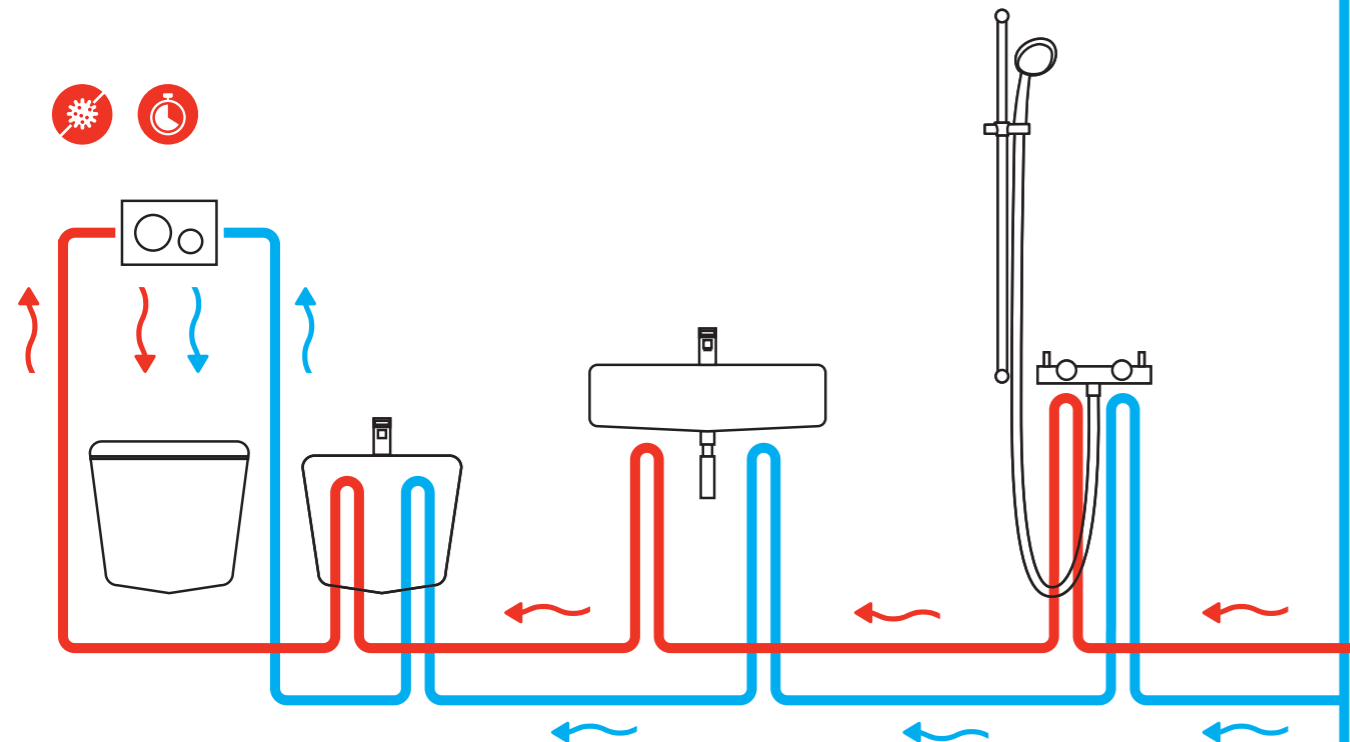

P192
Konektorski set za toalete ili daske sa bide funkcijom

P193
Konektorska ploča za toalete ili daske sa bide funkcijom

◀ Komplet za povezivanje služi za povezivanje vode i instalira se samo kada je sama posuda sastavljena. WC sistem se može koristiti bez njega za običnu VC školjku.

◀ Prikjučna ploča se može koristiti u slučaju da odabrana posuda za bide nema normalnu lokaciju priključka za vodu i struju. Sadrži dodatnih 13 pozicija na kojima se ove veze mogu postaviti, čineći AM120 univerzalnim modulom za većinu modela posuda na tržištu.

Automatsko ispiranje cevi kroz WC sistem

VODA JE ŽIVI ORGANIZAM

Neke sanitarne prostorije, bilo u velikom apartmanskome kompleksu, bolnici ili porodičnoj kući, ne mogu se dugo koristiti. Dugotrajna stajaća voda u vodnom sistemu može tada stvoriti okruženje koje je pogodno za umnožavanje različitih organizama, kao što je legionela, što može izazvati ozbiljne zdravstvene probleme.