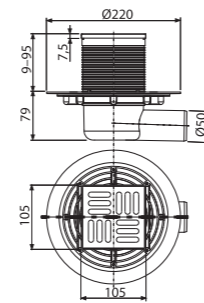

APV1311

Podni slivnik 105×105/50 mm bočni, nerđajuća rešetka, zatvarač neugodnog mirisa

Brzina protoka	46 l/min
Materijal	polipropilen
Količina (pakovanje)	8 kom
Količina (paleta)	160 kom

APV32BLACK

Podni slivnik 105×105/50 mm vertikalni spoj, nerđajuća rešetka crna-mat, sifon sa zatvaračem mirisa SMART