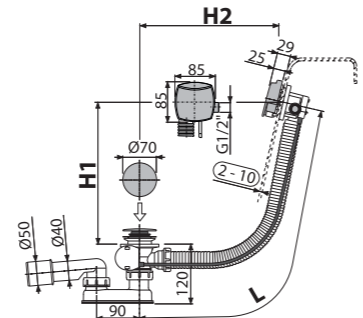

A564CRM1
Sifon za kado automatski sa punjenjem prelivom, krom

Količina (pakovanje) 12 kom
Količina (paleta) 192 kom
Materijal – čep/taster za plastika/plastika upravljanje