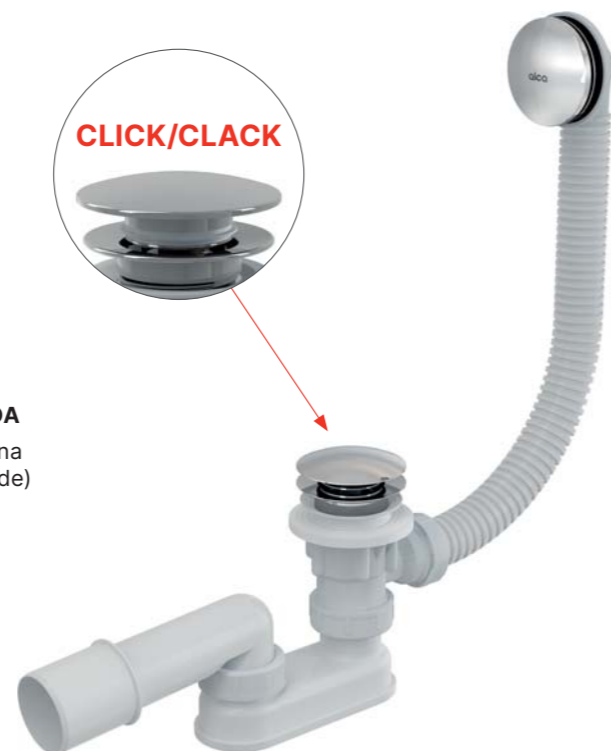

INOVACIJA MEHANIZMA ZA DUŽI ŽIVOTNI VEK

LAKO ČIŠĆENJE UKLONLJIV IZLAZ ODVODA
Lako čišćenje odvoda i sifona odozgo (iz unutrašnjosti kade)

A564BLACK
Sifon za kado automatski sa punjenjem prelivom, crna-mat