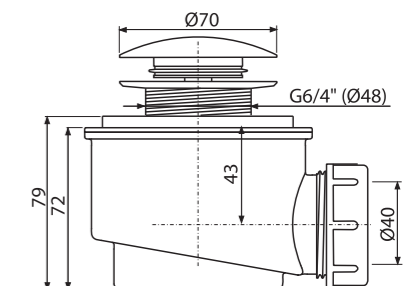

A465BLACK-50
Sifon za tuš kadu CLICK/CLACK, crna-mat

Količina (pakovanje)	30 kom
Količina (paleta)	840 kom
Materijal – telo sifona/čep	polipropilen/metal