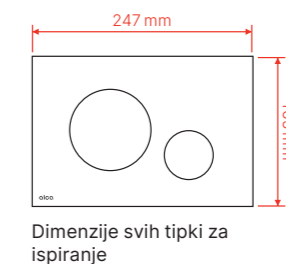

BASIC (PLASTIKA)

LINKA (PLASTIKA)

DOT.DOT. (PLASTIKA)

THIN (PLASTIKA)

Količina (pakovanje)	25 kom
Količina (paleta)	700 kom
THIN materijal, BASIC, LINKA, DOT.DOT.	plastika

INDIVIDUAL

FUN-G-P GOLD-sjaj *

FUN-RG-P RED GOLD-sjaj *