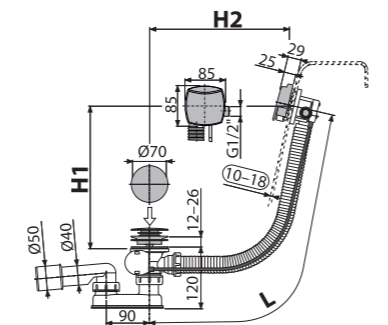

A565KM1

Sifon za kadu automatski sa punjenjem prelivom za debelozidne kade, metal

Količina (pakovanje) 12 kom
Količina (paleta) 192 kom
Materijal – čep/taster za metal/metal upravljanje