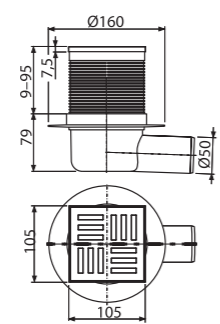

APV5111

Podni slivnik 105x105/50 mm bočni, siva rešetka, zatvarač neugodnog mirisa vode

Brzina protoka	46 l/min
Materijal	ABS, polipropilen
Količina (pakovanje)	20 kom
Količina (paleta)	320 kom