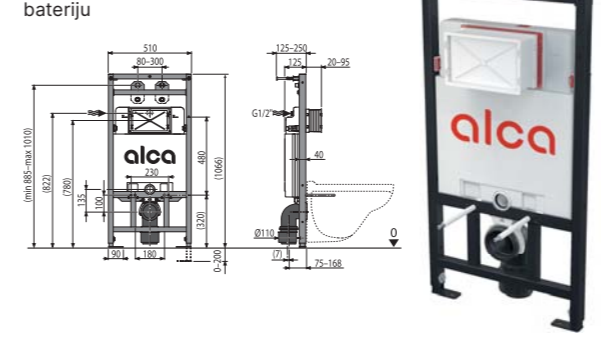

Količina (pakovanje)	1 kom
Količina (paleta)	15 kom
Dimenzije (komad)	1107×515×139 mm
Težina (komad)	15,8606 kg
Visina instalacije	1067 mm

15