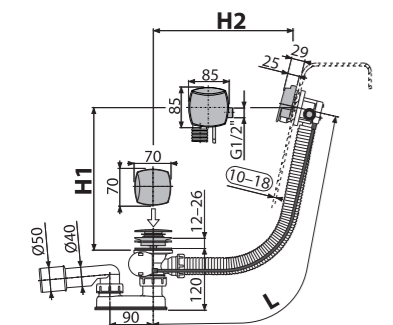

Količina (pakovanje) 12 kom
Količina (paleta) 192 kom
Materijal – čep/taster za metal/metal upravljanje

A566-112122-57

Sifon za hidromasažnu kadu, hrom

Količina (pakovanje) 12 kom
Količina (paleta) 192 kom
Materijal – čep/taster za plastika/plastika upravljanje