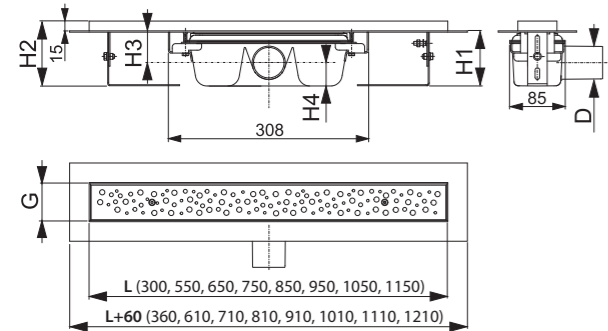

BUBLE

Nerd. čelik-mat

Rešetka uključena

	APZ11	APZ111
Minimalna debljina poda (H1)	85 mm	55 mm
Ukupna instalaciona visina (H2)	100-158 mm	70-96 mm
Visina od ose odvoda do kadice (H3)	49 mm	33,5 mm
Visina od ose odvoda do dna sifona (H4)	36 mm	21,5 mm
Širina kanalice (G)	60 mm	60 mm
Brzina protoka (EN 1253-1)	60 l/min	35 l/min
Prečnik izlazne cevi (D)	Ø50	Ø40
Klasa opterećenja (EN 1252-1)	K3 = max. 300 kg	
Materijal – telo slivnika	nerđajući čelik DIN 1.4301	
Materijal – zatvarač mirisa	polipropilen	
Dužina kanalice (L)	300, 550, 650, 750, 850, 950, 1050, 1150 mm	

Količina (pakovanje) APZ11-850	12 kom
Dimenzije (komad) APZ11-850	920×135×170 mm
Težina (komad) APZ11-850	4,3762 kg