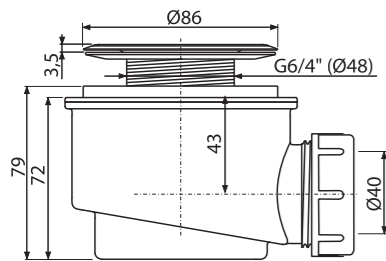

Količina (pakovanje) 30 kom
Količina (paleta) 840 kom
Materijal – telo sifona/poklopac polipropilen/metal