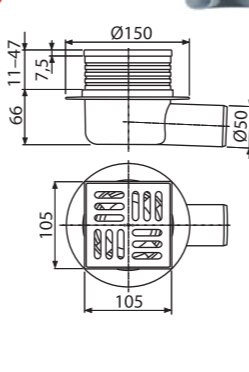

APV26

Podni slivnik 105x105/50 mm bočni, nerđajuća rešetka, mokri sifon

Brzina protoka	32 l/min
Materijal	ABS, polipropilen
Količina (pakovanje)	25 kom
Količina (paleta)	400 kom

SMANJENA VISINA

APV1324

Podni slivnik 105x105/50 mm bočni, nerđajuća rešetka, nerđajuća priрубnica i ovratnik 2. nivoa izolacije, kombinovani zatvarač neugodnog mirisa SMART