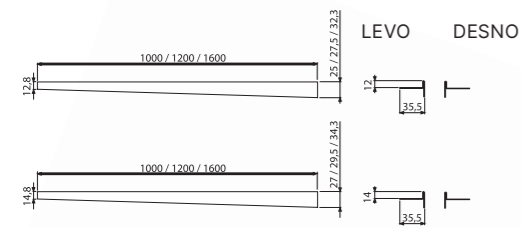

Lajsne od nerđajućeg čelika za pod sa nagibom