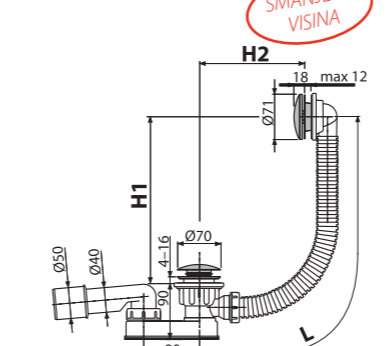

A507BLACK

Sifon za kadu CLICK/CLACK, crna-mat

Količina (pakovanje)	20 kom
Količina (paleta)	320 kom
Materijal – čep/taster za upravljanje	metal/metal

A505CRM

Sifon za kadu CLICK/CLACK, hrom

Količina (pakovanje)	20 kom
Količina (paleta)	320 kom
Materijal – čep/rešetka	plastika/plastika