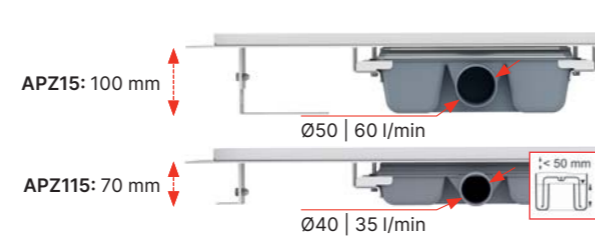

Tabela opcija veličina tuš kanalice i rešetki – strana 228

APZ15 Marble, APZ115 Marble Low
Tuš kanalica bez ruba sa rešetkom za ugradnju pločica
(300, 550, 650, 750, 850, 950, 1050, 1150 mm)

25

Sve u pakovanju

Sadržaj pakovanja

- Tuš kanalica montirana sa zatvaračem mirisa
- Rešetka za lepljenje različitih tipova podopokrivača
- Šablon za sečenje pločica za rešetku
- Hidroizolaciona traka u dužini kanalice
- Pribor za ankerisanje (šrafovi, tiplovi)
- Instalacione noge
- Demontažna kuka

	APZ15	APZ115
Minimalna debljina poda (H1)	100–158 mm	71–97 mm
Visina od ose odvoda do kadice (H3)	65 mm	50 mm
Visina od ose odvoda do dna sifona (H4)	35 mm	21 mm
Širina kanalice (G)	56 mm	56 mm
Brzina protoka (EN 1253-1)	60–68,8 l/min	35 l/min
Prečnik izlazne cevi (D)	Ø50	Ø40
Klasa opterećenja (EN 1252-1)	K3 = max. 300 kg	
Materijal – telo slivnika (ČSN 17240)	nerđajući čelik DIN 1.4301	
Materijal – zatvarač mirisa	polipropilen	
Dužina kanalice (L)	300, 550, 650, 750, 850, 950, 1050, 1150 mm	

Količina (pakovanje) APZ15-850	8 kom
Dimenzije (komad) APZ15-850	920×205×160 mm
Težina (komad) APZ15-850	5,4832 kg

Tuš kanalica APZ15 Marble

Nova generacija tuš kanalice od nerđajućeg čelika APZ15 je namenjena naročito fanovima dizajna. Voda se drenira kroz dva proreza u podu koji prekriva inox tuš kanalicu bez rubova. Izgled nije vizuelno poremećen inox ivicom bilo na rešetki bilo na tuš kanalici. Prirodno funkcionalna sekundarna drenaža će obezbediti povratak vlage ispod pločica nazad u kadicu tuš kanalice.

Prednosti tuš kanalice: