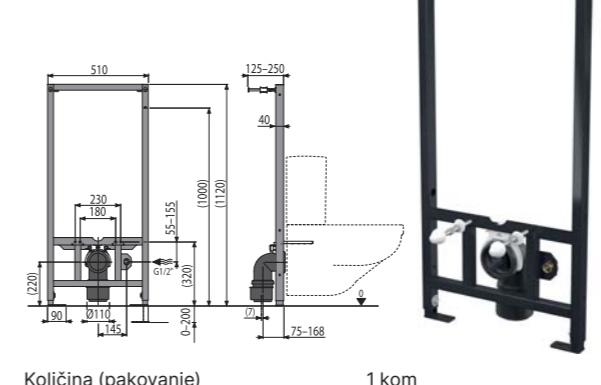

A113/1120
Element za konzolnu WC školjku monobloc

Količina (pakovanje)	1 kom
Količina (paleta)	15 kom
Dimenzije (komad)	1158×515×140 mm
Težina (komad)	11,1245 kg
Visina instalacije	1120 mm

15