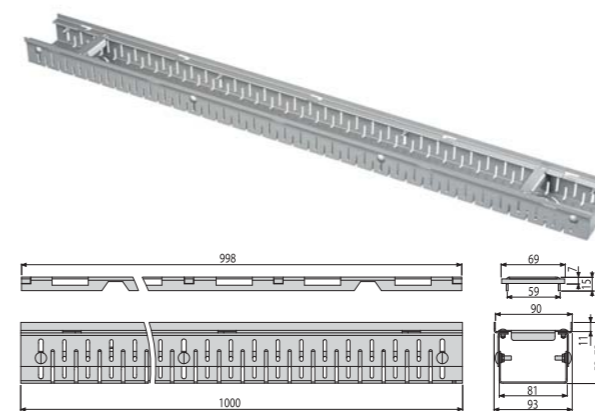

ADZ304V-1000

Odvodna kanalice 100 mm podesiva + Rešetka za keramičke pločice, nerđajući čelik

Količina (pakovanje) 1 kom
Količina (paleta) – kom
Materijal pocinkovani čelik

ADZ-PT101

Прикључни тунел, pocinkovani čelik

ADZ-PT301

Прикључни тунел, nerđajući čelik

Količina (pakovanje) –
Količina (paleta) –
Materijal pocinkovani čelik/nerđajući čelik

ADZ-NA101

Produžetak grla za dovod vode + Rešetka za keramičke pločice 300x300, pocinkovani čelik

ADZ-NA301

Produžetak grla za dovod vode + Rešetka za keramičke pločice 300x300, nerđajući čelik

Količina (pakovanje) –
Količina (paleta) –
Materijal pocinkovani čelik/nerđajući čelik

Sve u pakovanju

Sve u pakovanju