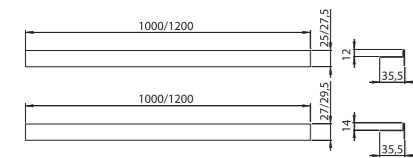

Dvostrane lajsne od nerđajućeg čelika za pod sa nagibom