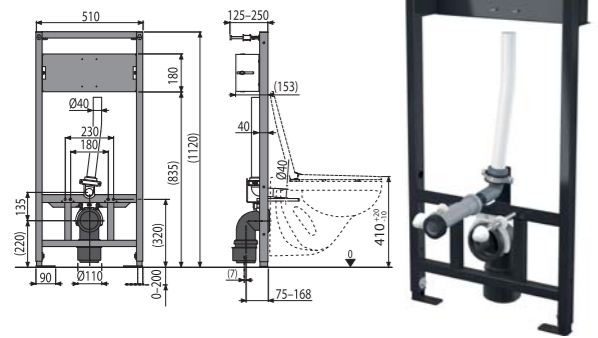

A114S/1120

Element za konzolnu WC školjku i senzor

Količina (pakovanje)	1 kom
Količina (paleta)	15 kom
Dimenzije (komad)	1125×515×75 mm
Težina (komad)	12,9341 kg
Visina instalacije	1120 mm

15

A117B

Montažni ram za bateriju u gips kartonske ploče

Količina (pakovanje)	20 kom
Količina (paleta)	160 kom
Dimenzije (komad)	370×80×140 mm
Težina (komad)	1,9108 kg
Visina instalacije	- mm

15