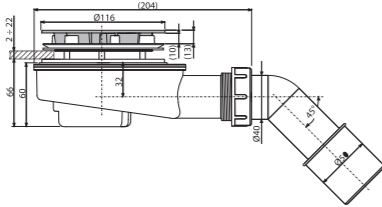

Količina (pakovanje)	15 kom
Količina (paleta)	420 kom
Materijal – telo sifona/ poklopac	polipropilen/ plastika