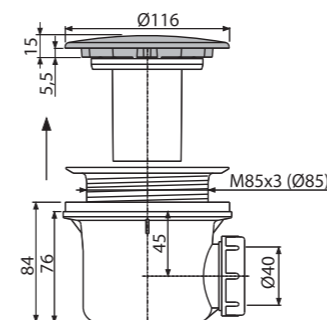

Količina (pakovanje) 24 kom
Količina (paleta) 672 kom
Materijal – telo sifona/poklopac polipropilen/metal