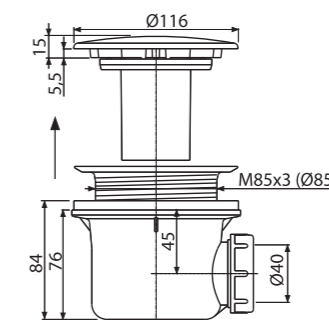

Količina (pakovanje) 24 kom
Količina (paleta) 672 kom
Materijal – telo sifona/poklopac polipropilen/metal