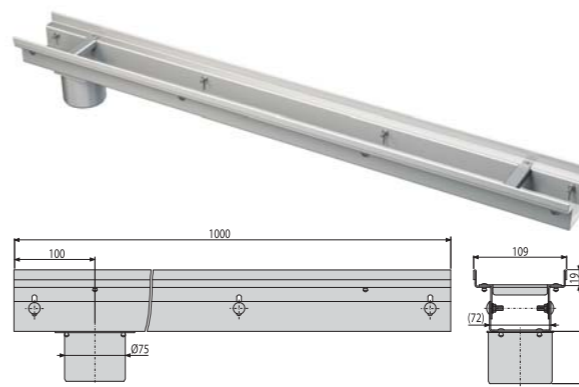

ADZ-R303

Rešetka za odvodnu kanalicu 75 mm, nerđajući čelik

ADZ-R304

Rešetka za odvodnu kanalicu 75 mm, nerđajući čelik

ADZ352V

Odvodna kanaliza 100 mm podesiva, nerđajući čelik

Količina (pakovanje)	1 kom
Količina (paleta)	– kom
Materijal	nerđajući čelik