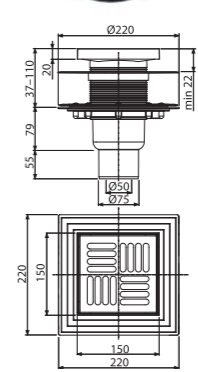

Brzina protoka	46/62 l/min
Materijal	polipropilen
Količina (pakovanje)	8 kom
Količina (paleta)	160 kom

APV26C

Podni slivnik 105x105/50 mm bočni, nerđajuća rešetka, ovratnik za drugi nivo izolacije, sifon sa zatvaračem mirisa