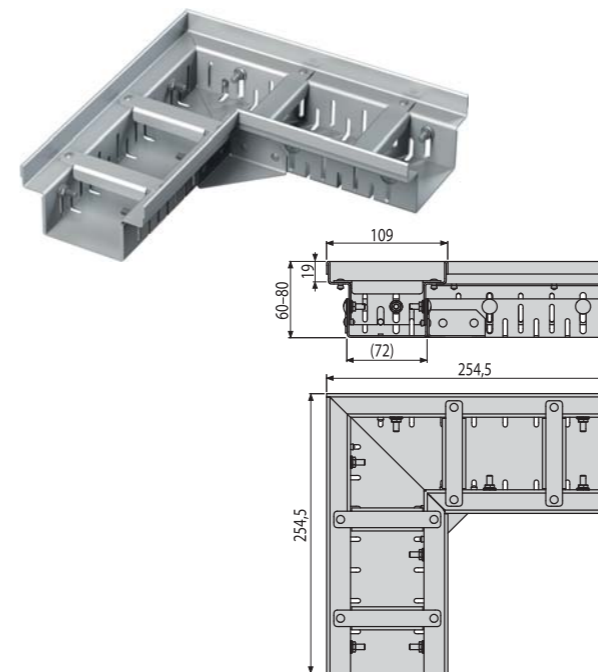

ADZ102VR
Ugaona odvodna kanalice 100 mm podesiva, pocinkovani čelik

ADZ302VR
Ugaona odvodna kanalice 100 mm podesiva, nerđajući čelik

Količina (pakovanje)	1 kom
Količina (paleta)	100 kom
Materijal	pocinkovani čelik/nerđajući čelik