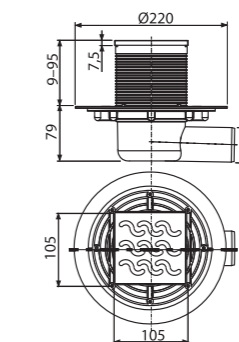

APV102

Podni slivnik 105x105/50 mm bočni, nerđajuća rešetka, zatvarač neugodnog mirisa

Brzina protoka	46 l/min
Materijal	polipropilen
Količina (pakovanje)	8 kom
Količina (paleta)	160 kom