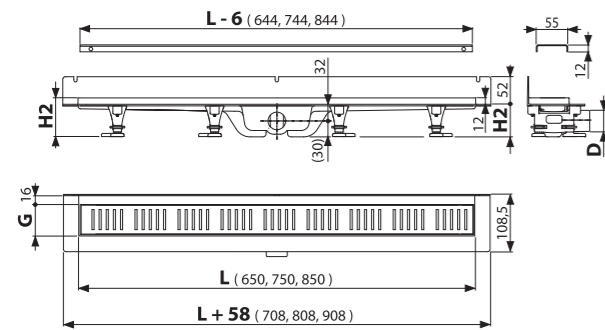

APZ30 Wall

Tuš kanalica sa rubom za perforiranu rešetku i sa fiksnom priрубnicom za zid (650, 750, 850 mm)

APZ30	
Minimalna debljina poda (H1)	62 mm
Ukupna instalaciona visina (H2)	75–110 mm
Širina kanalice (G)	60 mm
Brzina protoka (EN 1253-1)	30 l/min
Prečnik izlazne cevi (D)	Ø40
Klasa opterećenja (EN 1252-1)	K3 = max. 300 kg
Materijal – telo slivnika	polipropilen
Materijal – zatvarač mirisa	polipropilen
Dužina kanalice (L) APZ30	650, 750, 850 mm

Količina (pakovanje) APZ30-850M	30 kom
Dimenzije (komad) APZ30-850M	923×132×169 mm
Težina (komad) APZ30-850M	2,3607 kg