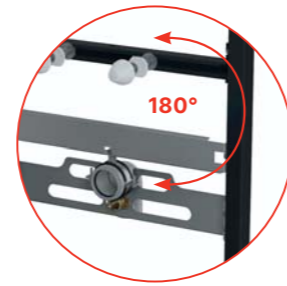

SET ZA FIKSIRANJE EASY LOCK ZA MONTAŽU NA ZID

Još brža i lakša instalacija

Novi dizajn omogućava jednostavno postavljanje na zid u pola vremena.

Tačno podešavanje

Opcionalno dodatno podešavanje na optimalni položaj pomoću imbus ključa kojim se pristupa s prednje strane okvira.