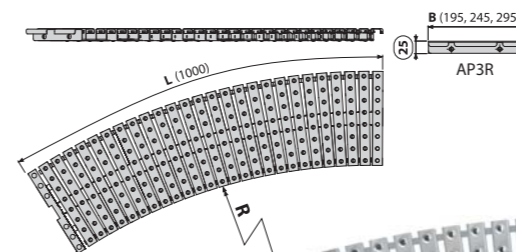

AP3R

Rešetka sa protivklizanjem za bazen u obliku luka

5

Količina (pakovanje)	1 kom
Količina (paleta)	- kom
Materijal	nerđajući čelik AISI 316, DIN 1.4401