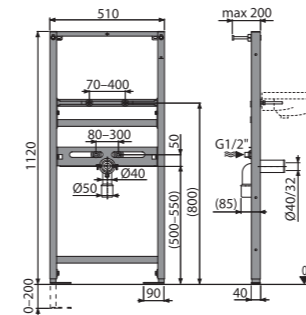

A104/1120

Element za umivaonik

Količina (pakovanje)	1 kom
Količina (paleta)	30 kom
Dimenzije (komad)	1125×515×75 mm
Težina (komad)	8,2629 kg
Visina instalacije	1120 mm

15