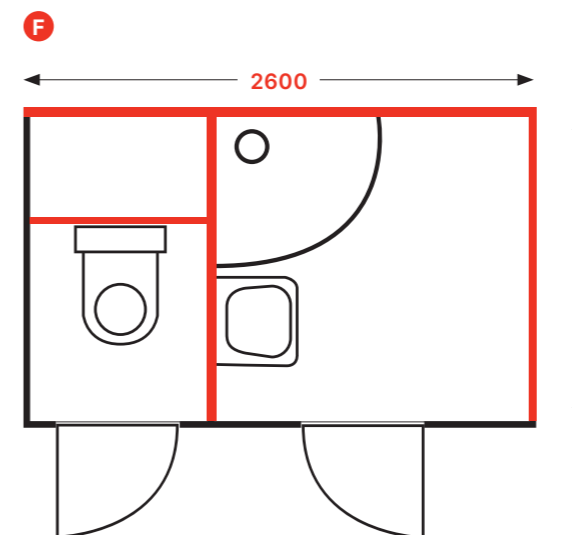

Novi način renoviranja bloka stanova stambenih jezgara

Koristeći Alcasistem, u stanju smo da kreiramo bilo koji model stambenog jezgra (ovde, na primer, tip B10, AA) i isporučimo ga za izgradnju u montažnim blokovima. Jednostavno se sastavljaju na licu mesta, a zatim povezuju na komunalne mreže. Sve ovo za nekoliko trenutaka.

Pored toga, ceo sistem je veoma čvrst i istovremeno lagan, tako da nema problema sa statičkim opterećenjem zgrade.

4 VRSTE RASPOREDA JEZGRA B10

F T E H

Za potrebe rekonstrukcije dovoljno je da stambene jezgre podelimo na 4 osnovna tipa, označena slovom čiji oblik nam govori koje ćemo pregrade zameniti konstrukcijom iz Alcasistem-a.