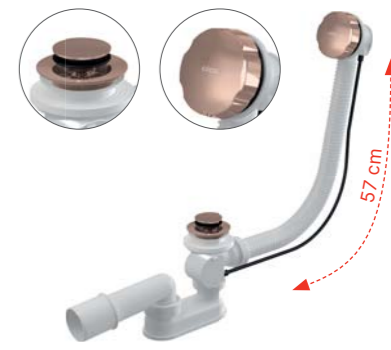

A55K-RG-P
Sifon za kadu automatski, RED GOLD-sjaj

Količina (pakovanje) 20 kom
Količina (paleta) 320 kom
Materijal – čep/taster za upravljanje metal/metal