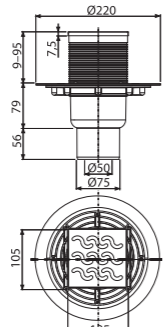

Brzina protoka	44 l/min
Materijal	polipropilen
Količina (pakovanje)	8 kom
Količina (paleta)	160 kom

APV203

Podni slivnik 105x105/50/75 mm vertikalni, nerđajuća rešetka, zatvarač neugodnog mirisa vode