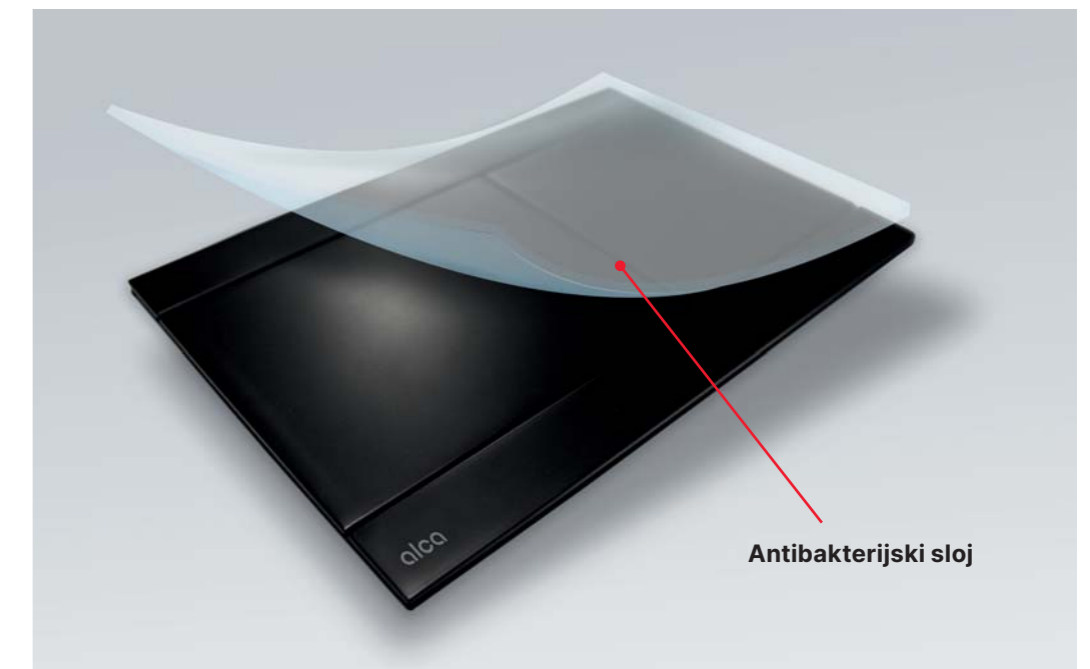

Sigurno okruženje bez bakterija

Čistoća prostora toaleta i dalje je vrlo važan kriterijum kada se prosuđuje kako se ljudi osjećaju u njemu. Naša jedinstvena tehnologija u površinskoj obradi odabranih tipki za ispiranje Alca stvara besprekoran film koji sprečava širenje bakterija. Zbog svog jednostavnog održavanja idealne su za upotrebu na javnim površinama gde su poželjne ove posebno obrađene površine (bolnice, restorani, škole).