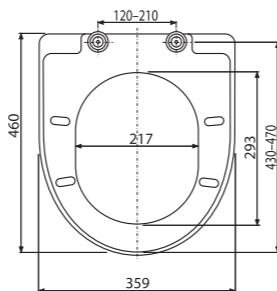

A67

WC daska SOFTCLOSE, Duroplast

Količina (pakovanje)	5 kom
Količina (paleta)	80 kom
Šarke	Z0137B-ND
Materijal	Duroplast sa anti bakterijskim svojstvima