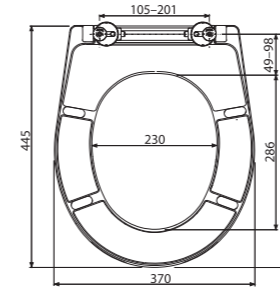

A602
WC daska univerzalna, Duroplast

	Količina (pakovanje)	5 kom
	Količina (paleta)	120 kom
	Šarke	P106B
	Materijal	Duroplast sa anti bakterijskim svojstvima