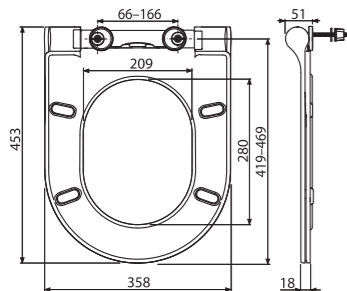

A67SLIM

WC daska SLIM SOFTCLOSE, Duroplast

Količina (pakovanje)	5 kom
Količina (paleta)	80 kom
Šarke	Z0952-ND
Materijal	Duroplast sa anti bakterijskim svojstvima