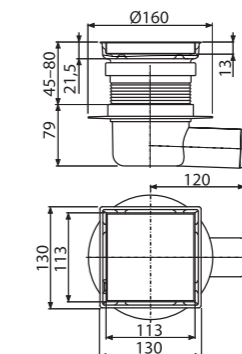

Brzina protoka	48 l/min
Materijal	nerđajući čelik
Količina (pakovanje)	8 kom
Količina (paleta)	160 kom

APV240

Podni slivnik od nerđajućeg čelika 130x130 mm izravan, dvostrana rešetka od nerđajućeg čelika, mokri sifon za mirise

new