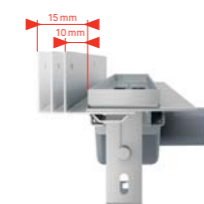

APZ2001

Tuš kanalice sa rubom za perforiranu rešetku, bez sifona (300, 550, 650, 750, 850, 950, 1050, 1150 mm)

25

APZ2001	
Minimalna debljina poda (H1)	85 mm
Ukupna instalaciona visina (H2)	100–158 mm
Širina kanalice (G)	60 mm
Brzina protoka (EN 1253-1)	>80 l/min
Prečnik izlazne cevi	Ø40
Klasa opterećenja (EN 1252-1)	K3 = max. 300 kg
Materijal – telo slivnika	nerđajući čelik DIN 1.4301
Dužina kanalice (L)	300, 550, 650, 750, 850, 950, 1050, 1150 mm

Količina (pakovanje) APZ2001-850	12 kom
Dimenzije (komad) APZ2001-850	920×135×170 mm
Težina (komad) APZ2001-850	3,2992 kg

LINE

Nerđ. čelik-mat

PURE

Nerđ. čelik-mat

CUBE

Nerđ. čelik-mat

HOPE

Nerđ. čelik-mat

BUBLE

Nerđ. čelik-mat

DREAM

Nerđ. čelik-mat

Količina (pakovanje) LINE-850	1 kom
Dimenzije (komad) LINE-850	890×20×55 mm
Težina (komad) LINE-850	0,6447 kg

APZ4 Flexible, APZ104 Flexible Low

Tuš kanalice sa rubom za perforiranu rešetku i sa podesivom prirubnicom za zid (550, 650, 750, 850, 950, 1050, 1150 mm)

25

APZ1004 Flexible, APZ1104 Flexible Low

Tuš kanalice sa rubom za perforiranu rešetku i sa podesivom prirubnicom za zid, vertikalni izlaz (550, 650, 750, 850, 950, 1050, 1150 mm)

25