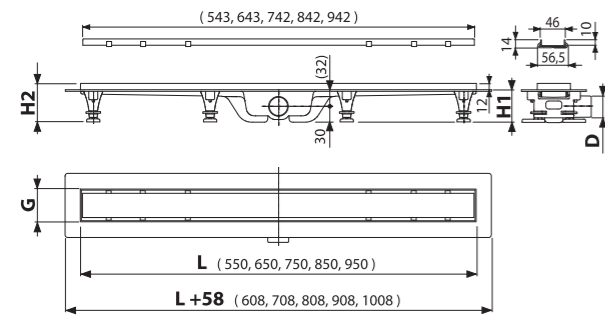

APZ19 Simple

Tuš kanalica s rubom i dvostranom rešetkom (550, 650, 750, 850, 950 mm)

new

6 click system

APZ19BLACK Simple

Tuš kanalica s rubom i dvostranom rešetkom, crna-mat (550, 650, 750, 850, 950 mm)

new

6 click system

APZ19 Simple

Nerd. čelik-mat / Rešetka za keramičke pločice

Rešetka uključena

Sve u pakovanju

APZ19 / APZ19BLACK

Minimalna debljina poda (H1)	62 mm
Ukupna instalaciona visina (H2)	74–110 mm
Širina kanalice (G)	62 mm
Brzina protoka (EN 1253-1)	24 l/min
Prečnik izlazne cevi (D)	Ø40
Klasa opterećenja (EN 1252-1)	K3 = max. 300 kg
Materijal – telo slivnika	polipropilen
Materijal – zatvarač mirisa	polipropilen
Dužina kanalice (L)	550, 650, 750, 850, 950 mm

Količina (pakovanje) APZ19-850	30 kom
Dimenzije (komad) APZ19-850	965×80×145 mm
Težina (komad) APZ19-850	2,4188 kg

APZ19BLACK Simple

Nerd. čelik-mat / Rešetka za keramičke pločice

Rešetka uključena

Sve u pakovanju

Sadržaj pakovanja (APZ19, APZ19BLACK, APZ20)

- Tuš kanalica
- Rešetka
- Hidroizolaciona traka u dužini kanalice
- Kombinovani sifon mirisa SMART
- Pribor za ankerisanje (šrafovi, tiplovi)
- Instalacione noge
- Demontažna kuka

APZ20 Simple

Tuš kanalica s inox rubom i dvostranom rešetkom (550, 650, 750, 850, 950 mm)

new

6 click system

APZ20

Minimalna debljina poda (H1)	62 mm
Ukupna instalaciona visina (H2)	75–111 mm
Širina kanalice (G)	64 mm
Brzina protoka (EN 1253-1)	24 l/min
Prečnik izlazne cevi (D)	Ø40
Klasa opterećenja (EN 1252-1)	K3 = max. 300 kg
Materijal – telo slivnika	polipropilen
Materijal – zatvarač mirisa	polipropilen
Dužina kanalice (L)	550, 650, 750, 850, 950 mm

Količina (pakovanje) APZ20-850	30 kom
Dimenzije (komad) APZ20-850	965×80×145 mm
Težina (komad) APZ20-850	2,4188 kg

APZ20 Simple

Nerd. čelik-mat / Rešetka za keramičke pločice

Rešetka uključena