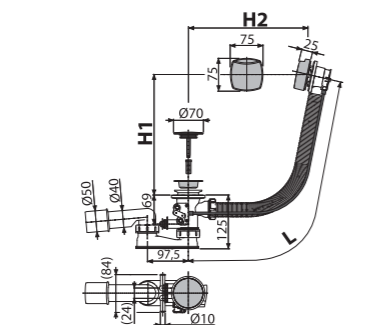

Količina (pakovanje) 12 kom
Količina (paleta) 192 kom
Materijal – čep/taster za metal/metal upravljanje

A566-112122-57

Sifon za hidromasažnu kadu, hrom

Količina (pakovanje) 12 kom
Količina (paleta) 192 kom
Materijal – čep/taster za plastika/plastika upravljanje