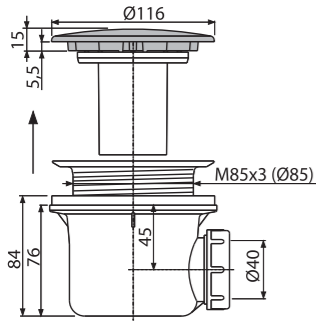

Količina (pakovanje)	24 kom
Količina (paleta)	672 kom
Materijal – telo sifona/ poklopac	polipropilen/metal