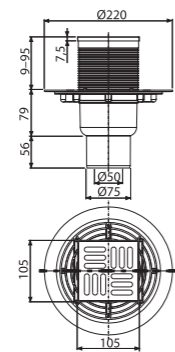

APV1321

Podni slivnik 105×105/50 mm bočni, nerđajuća rešetka, zatvarač neugodnog mirisa SMART

Brzina protoka	37 l/min
Materijal	polipropilen
Količina (pakovanje)	8 kom
Količina (paleta)	160 kom

APV2321

Podni slivnik 105×105/50/75 mm vertikalni, nerđajuća rešetka, kombinovani zatvarač neugodnog mirisa SMART