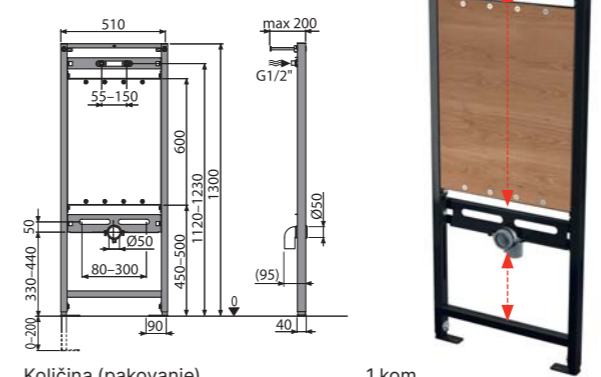

A108/1300
Element za trokadero sudoperu i bateriju

Količina (pakovanje)	1 kom
Količina (paleta)	30 kom
Dimenzije (komad)	1300×510×65 mm
Težina (komad)	6,1447 kg
Visina instalacije	1300 mm

15