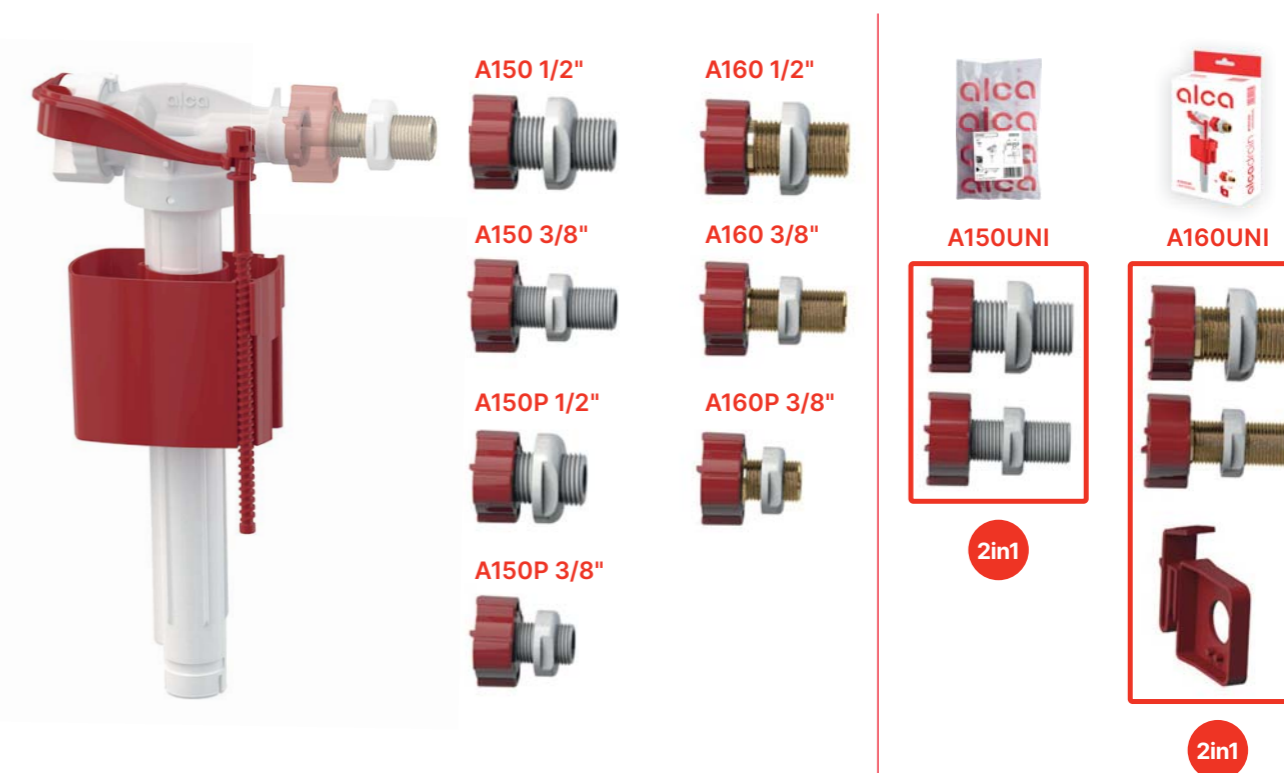

JEDAN PROIZVOD ZA SVE OPCIJE 7 varijanti navoja + 2 univerzalna paketa