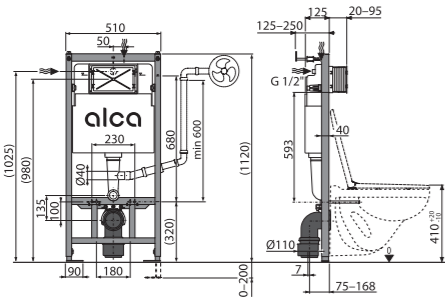

AM101/1120E Sádromodul

Ugradni vodokotlič ECOLOGY za suhu ugradnju (gipsa kartonske ploče)

Količina (pakovanje)	1 kom
Količina (paleta)	15 kom
Dimenzije (komad)	1130×145×520 mm
Težina (komad)	13,6405 kg
Malo/veliko ispiranje	2-4 l/3,5-6 l
Visina instalacije	1120 mm