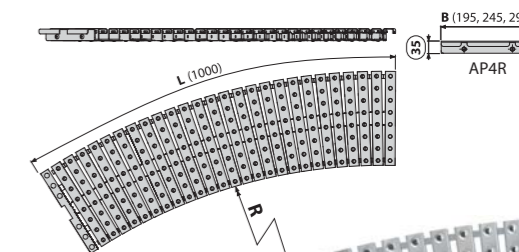

AP3R

Rešetka sa protivklizanjem za bazen u obliku luka

5

Količina (pakovanje)	1 kom
Količina (paleta)	- kom
Materijal	nerđajući čelik AISI 316, DIN 1.4401

AP4R

Rešetka sa protivklizanjem za bazen u obliku luka