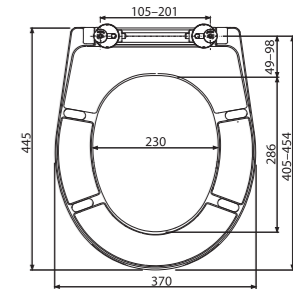

A604
WC daska univerzalna SOFTCLOSE, Duroplast

	Količina (pakovanje)	5 kom
	Količina (paleta)	120 kom
	Šarke	P106B
	Materijal	Duroplast sa anti bakterijskim svojstvima

WC daske