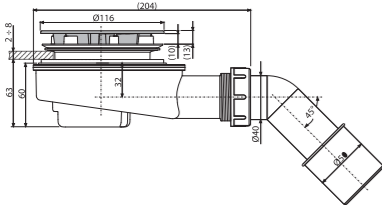

Količina (pakovanje)	15 kom
Količina (paleta)	420 kom
Materijal – telo sifona/ poklopac	polipropilen/ plastika