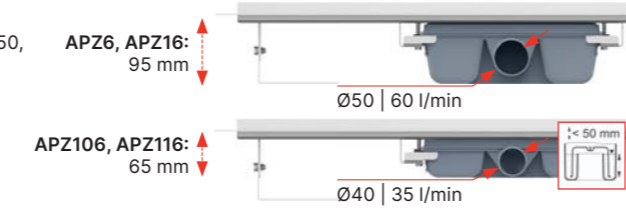

Količina (pakovanje) APZ16-850	8 kom
Dimenzije (komad) APZ16-850	920x205x160 mm
Težina (komad) APZ16-850	4,477 kg