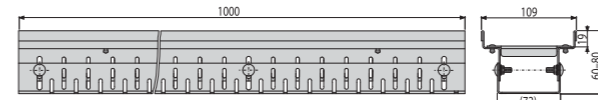

ADZ-R303
Rešetka za odvodnu kanalicu 75 mm, nerđajući čelik

ADZ-R304
Rešetka za odvodnu kanalicu 75 mm, nerđajući čelik

ADZ102V
Odvodna kanalice 100 mm podesiva, pocinkovani čelik

ADZ302V
Odvodna kanalice 100 mm podesiva, nerđajući čelik