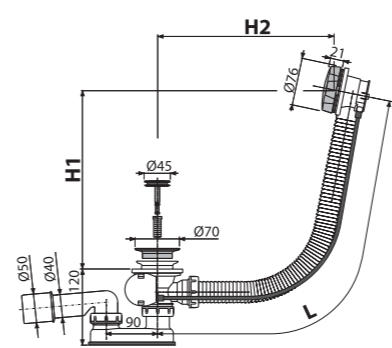

A55K-G-P
Sifon za kadu automatski, GOLD-sjaj

Količina (pakovanje) 20 kom
Količina (paleta) 320 kom
Materijal – čep/taster za upravljanje metal/metal

A55K-G-B
Sifon za kadu automatski, GOLD-brušeni mat

Količina (pakovanje) 20 kom
Količina (paleta) 320 kom
Materijal – čep/taster za upravljanje metal/metal