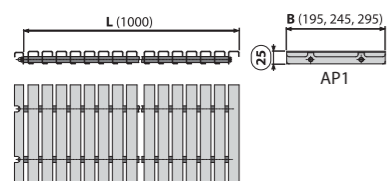

AP1

Rešetka bez protivklizanja za bazen

5

Količina (pakovanje)	1 kom
Količina (paleta)	- kom
Materijal	nerđajući čelik AISI 316, DIN 1.4401