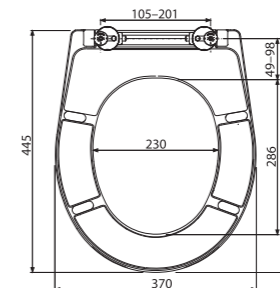

A604 SHELL
WC daska univerzalna SOFTCLOSE, Duroplast

	Količina (pakovanje)	5 kom
	Količina (paleta)	120 kom
	Šarke	P106B
	Materijal	Duroplast sa anti bakterijskim svojstvima