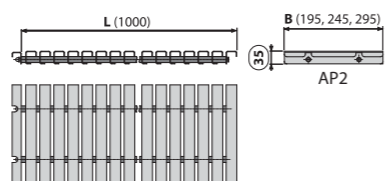

AP1

Rešetka bez protivklizanja za bazen

5

Količina (pakovanje)	1 kom
Količina (paleta)	- kom
Materijal	nerđajući čelik AISI 316, DIN 1.4401

AP2

Rešetka bez protivklizanja za bazen

5

Količina (pakovanje)	1 kom
Količina (paleta)	- kom
Materijal	nerđajući čelik AISI 316, DIN 1.4401