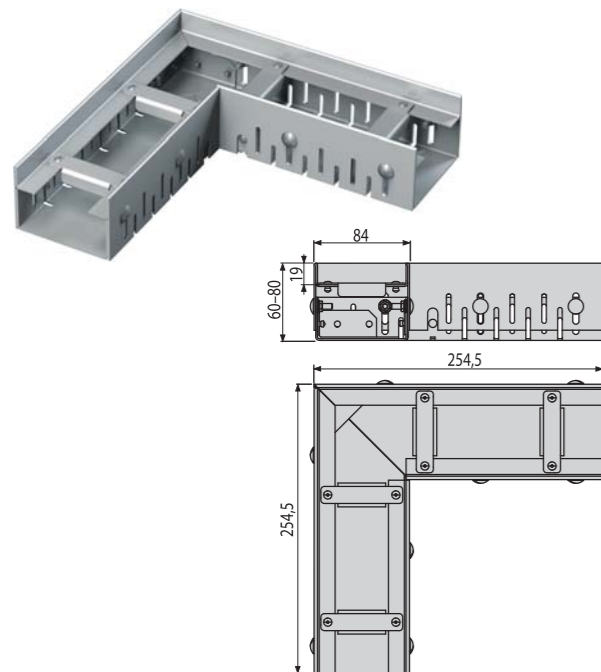

ADZ101VR
Ugaona odvodna kanalice 75 mm podesiva, pocinkovani čelik

ADZ301VR
Ugaona odvodna kanalice 75 mm podesiva, nerđajući čelik

Količina (pakovanje)	1 kom
Količina (paleta)	100 kom
Materijal	pocinkovani čelik/nerđajući čelik

ADZ331VR
Ugaona odvodna kanalice 75 mm podesiva, nerđajući čelik