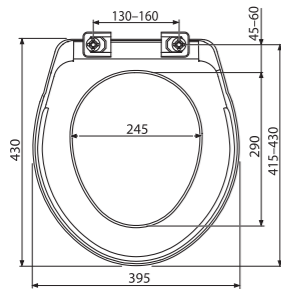

A6551
WC daska Basic Antibacterial

	Količina (pakovanje)	15 kom
	Količina (paleta)	270 kom
	Šarke	-
	Materijal	polipropilen