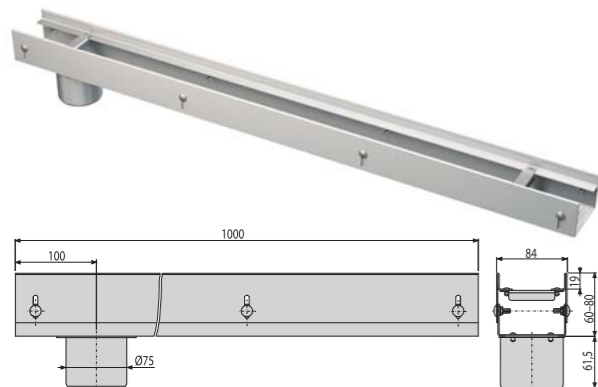

ADZ351V

Odvodna kanaliza 75 mm podesiva, nerđajući čelik

Količina (pakovanje)	1 kom
Količina (paleta)	– kom
Materijal	nerđajući čelik