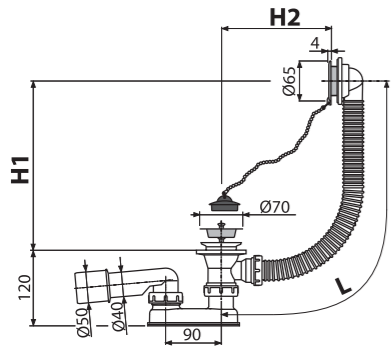

-1700
Niz

A770-ECO-XYZ

Fleksi cev 6/4"×40/50 plastika

Materijal reciklirani polipropilen

Opcije dužina sifona za kade – strana 226

A501
Sifon za kadu, hrom

Količina (pakovanje) 20 kom
Količina (paleta) 320 kom
Materijal – čep/rešetka PVC/plastika