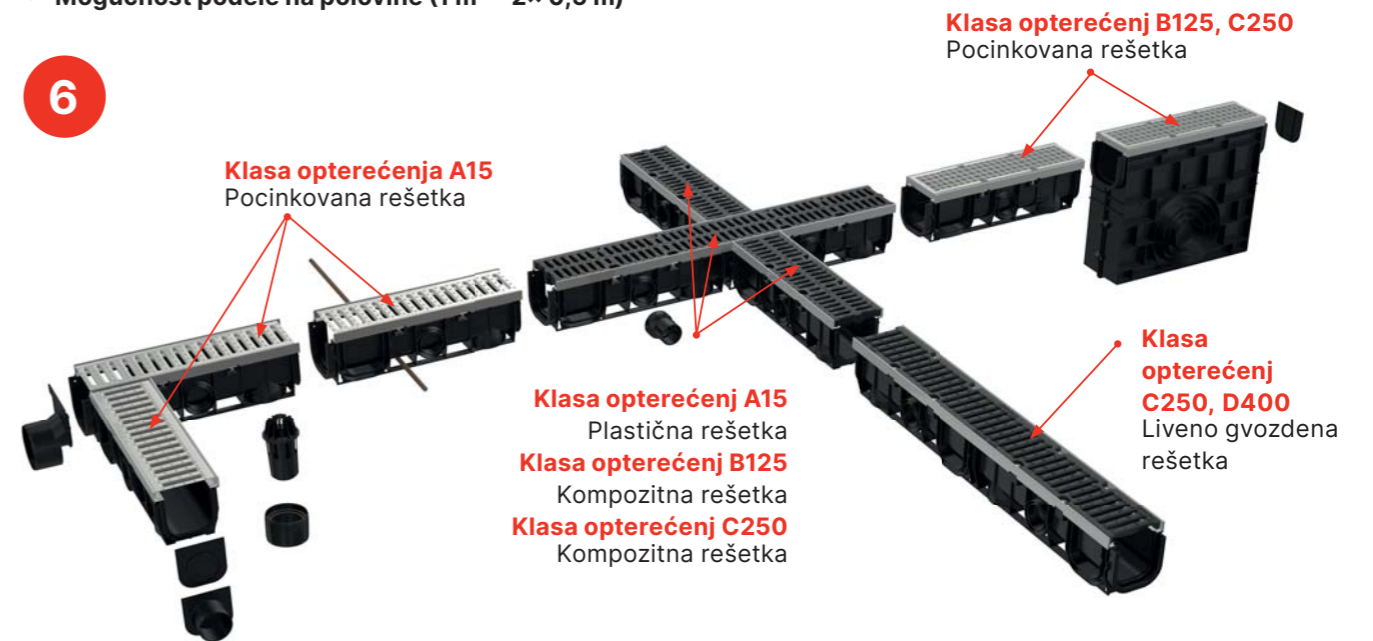

Nevidljivi konektor za stvaranje oblika „L“, „T“ i „X“

Profesionalni spoljni drenažni sistemi

- Modularni sistem
- Lock-in mehanizam
- Izbušene rupe za lako spajanje na izlaz
- Opcionalno umetanje rešetki za zaključavanje
- Mogućnost podele na polovine (1 m → 2× 0,5 m)