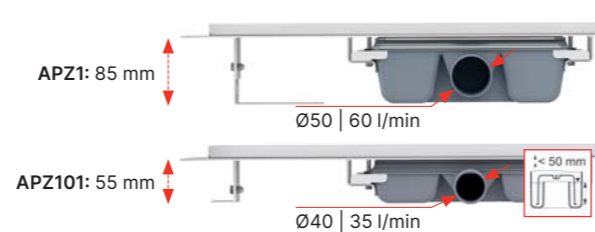

APZ1, APZ101 Low

Tuš kanalica sa rubom za perforiranu rešetku (300, 550, 650, 750, 850, 950, 1050, 1150, 1450 mm)

APZ1001, APZ1101 Low

Tuš kanalica sa rubom za perforiranu rešetku, vertikalni izlaz (300, 550, 650, 750, 850, 950, 1050, 1150, 1450 mm)

Minimalna debljina poda (H1)	85 mm	55 mm
Ukupna instalaciona visina (H2)	100–158 mm	70–96 mm
Visina od ose odvoda do kadice (H3)	48/- mm	33,5/- mm
Visina od ose odvoda do dna sifona (H4)	36/- mm	21,5/- mm
Građevinska visina do odvoda (H5)	-/111 mm	-/100 mm
Širina kanalice (G)	60 mm	60 mm
Brzina protoka (EN 1253-1)	60/68,8 l/min	35/44 l/min
Prečnik izlazne cevi (D)	Ø50	Ø40
Klasa opterećenja (EN 1252-1)	K3 = max. 300 kg	
Materijal – telo slivnika	nerđajući čelik DIN 1.4301	
Materijal – zatvarač mirisa	polipropilen	
Dužina kanalice (L)	300, 550, 650, 750, 850, 950, 1050, 1150, 1450 mm	

Količina (pakovanje) APZ1-850	12 kom
Dimenzije (komad) APZ1-850	920×135×170 mm
Težina (komad) APZ1-850	3,5651 kg

Količina (pakovanje) LINE-850	1 kom
Dimenzije (komad) LINE-850	890×20×55 mm
Težina (komad) LINE-850	0,6447 kg

LINE

Nerđ. čelik-mat

PURE

Nerđ. čelik-mat

CUBE

Nerđ. čelik-mat

HOPE

Nerđ. čelik-mat

BUBLE

Nerđ. čelik-mat

DREAM

Nerđ. čelik-mat

APZ1SMART-LINE

Tuš kanalica sa rubom za perforiranu rešetku (550, 650, 750 mm)

Količina (pakovanje) APZ1SMART-LINE-750	16 kom
Dimenzije (komad) APZ1SMART-LINE-750	820×100×160 mm
Težina (komad) APZ1SMART-LINE-750	3,7242 kg

APZ1BLACK, APZ101BLACK Low

Tuš kanalica sa rubom za perforiranu rešetku, crna-mat (300, 550, 650, 750, 850, 950, 1050, 1150, 1450 mm)

Količina (pakovanje) APZ1BLACK-850	12 kom
Dimenzije (komad) APZ1BLACK-850	920×135×170 mm
Težina (komad) APZ1BLACK-850	3,5865 kg

Sve u pakovanju

Sadržaj pakovanja