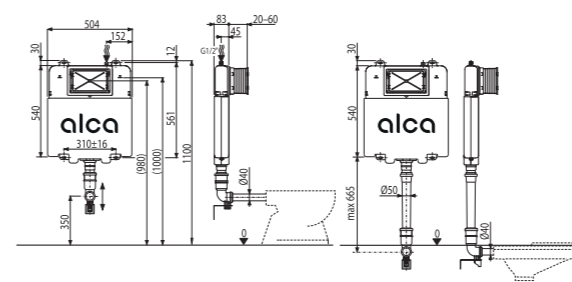

AM1112 Basicmodul Slim

Ugradni vodokotlič za mokru ugradnju

Količina (pakovanje)	1 kom
Količina (paleta)	20 kom
Dimenzije (komad)	965×515×110 mm
Težina (komad)	5,1675 kg
Malo/veliko ispiranje	3 l/6 l
Visina instalacije	1100 mm