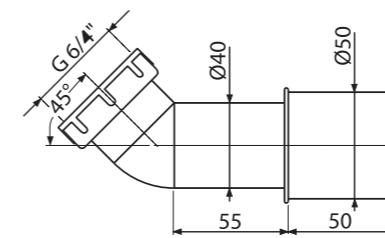

A52
Koleno 45°

Količina (pakovanje)	75 kom
Količina (paleta)	2100 kom
Materijal	ABS