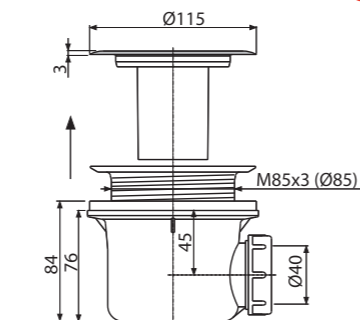

Količina (pakovanje) 24 kom
Količina (paleta) 672 kom
Materijal – telo sifona/poklopac polipropilen/metal