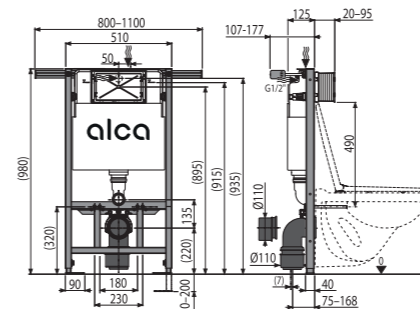

AM102/1000 Jádromodul

Ugradni vodokotlič za suhu ugradnju (naročito tokom rekonstrukcije stambenih zgrada)

Količina (pakovanje)	1 kom
Količina (paleta)	15 kom
Dimenzije (komad)	1130×145×520 mm
Težina (komad)	15,9829 kg
Malo/veliko ispiranje	2,5–3,5 l/6–9 l
Visina instalacije	980 mm