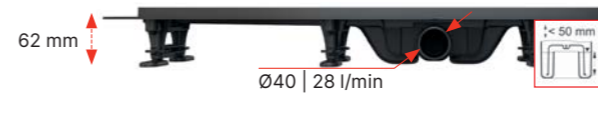

APZ10BLACK Simple

Tuš kanalica sa rubom za perforiranu rešetku (550, 650, 750, 850, 950 mm)

6 click system

APZ10BLACK Simple

Nerđajući čelik-crna mat – rešetka je uključena

Sve u pakovanju

APZ10BLACK-BRASS Simple

Tuš kanalica sa rubom za perforiranu rešetku, mesing (550, 650, 750, 850, 950 mm)

6 click system

APZ10BLACK-BRASS Simple

Mesing – rešetka je uključena

Sve u pakovanju

APZ9 Simple

Tuš kanalica sa rubom za perforiranu rešetku (550, 650, 750, 850, 950 mm)

6 click system

APZ9 Simple

Nerđajući čelik-mat – rešetka je uključena

APZ10 Simple

Nerđajući čelik-mat – rešetka je uključena

Sve u pakovanju

Sadržaj pakovanja (APZ9, APZ10, APZ10BLACK, APZ10BLACK-BRASS)

- Tuš kanalica
- Rešetka
- Hidroizolaciona traka u dužini kanalice
- Kombinovani sifon mirisa SMART
- Pribor za ankerisanje (šrafovi, tiplovi)
- Instalacione noge
- Demontažna kuka

APZ9 / APZ10 / APZ10BLACK / APZ10BLACK-BRASS

Minimalna debljina poda (H1)	62 mm
Ukupna instalaciona visina (H2)	75-110 mm
Širina kanalice (G)	60 mm
Brzina protoka (EN 1253-1)	28 l/min
Prečnik izlazne cevi (D)	Ø40
Klasa opterećenja (EN 1252-1)	K3 = max. 300 kg
Materijal – telo slivnika	polipropilen
Materijal – zatvarač mirisa	polipropilen
Dužina kanalice (L)	550, 650, 750, 850, 950 mm

Količina (pakovanje) APZ9-850M	30 kom
Dimenzije (komad) APZ9-850M	965×80×145 mm
Težina (komad) APZ9-850M	1,9724 kg