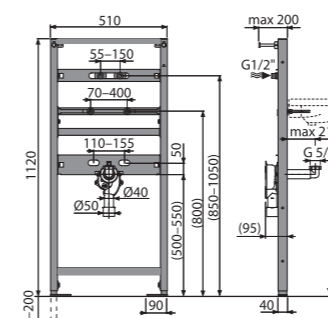

Količina (pakovanje)	1 kom
Količina (paleta)	30 kom
Dimenzije (komad)	1125×515×75 mm
Težina (komad)	8,2629 kg
Visina instalacije	1120 mm

15

A104AVS/1120

Element za umivaonik i bateriju sa ugrađenim sifonom