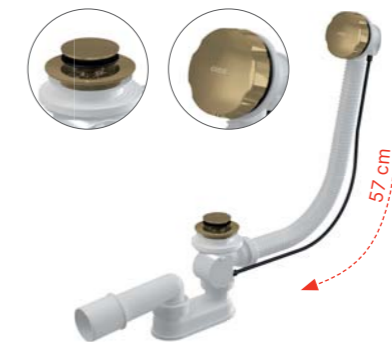

A55K-G-B
Sifon za kadu automatski, GOLD-brušeni mat

Količina (pakovanje) 20 kom
Količina (paleta) 320 kom
Materijal – čep/taster za upravljanje metal/metal