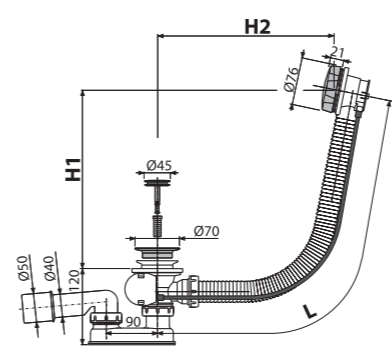

A55K
Sifon za kadu automatski, metal

Količina (pakovanje) 20 kom
Količina (paleta) 320 kom
Materijal – čep/taster za upravljanje metal/metal

A55ANTIC
Sifon za kadu automatski, bronza-antic

Količina (pakovanje) 20 kom
Količina (paleta) 320 kom
Materijal – čep/taster za upravljanje metal/metal