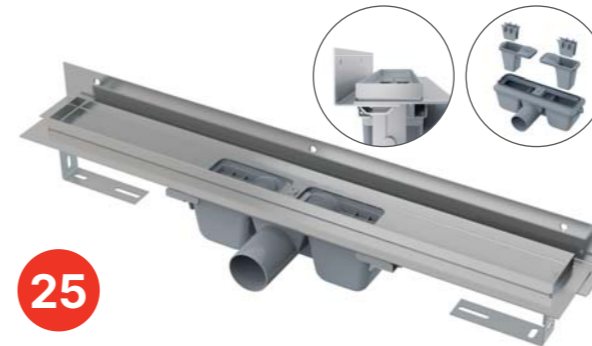

Nerđ. čelik-mat

BUBLE

Nerđ. čelik-mat

DREAM

Nerđ. čelik-mat

Količina (pakovanje) LINE-850	1 kom
Dimenzije (komad) LINE-850	890×20×55 mm
Težina (komad) LINE-850	0,6447 kg

APZ4 Flexible, APZ104 Flexible Low

Tuš kanalice sa rubom za perforiranu rešetku i sa podesivom prirubnicom za zid (550, 650, 750, 850, 950, 1050, 1150 mm)