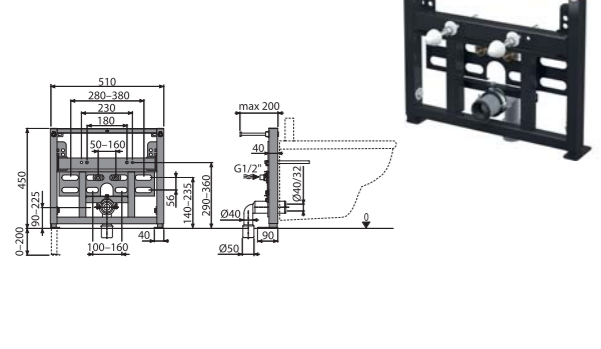

A105/450
Element za bide

Količina (pakovanje)	1 kom
Količina (paleta)	20 kom
Dimenzije (komad)	450×513×80 mm
Težina (komad)	9,5662 kg
Visina instalacije	450 mm

15