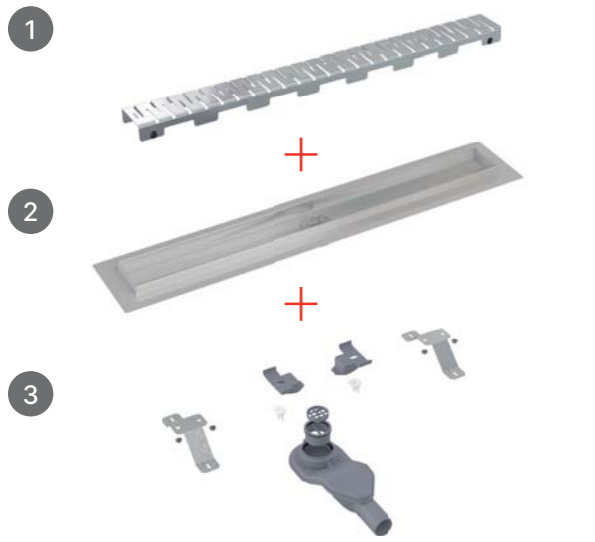

Inox linijska tuš kanalice APZ13 Modular i APZ23 Modular Wall

Inox linijske tuš kanalice APZ13 i APZ23 su dizajnirane kao modularni proizvodi u skladu sa trenutnim standardima Zapadnih tržišta. Nudimo 3 varijante dužine sa 3 opcione baze i 7 rešetki. Paleta rešetki uključuje pune i perforirane rešetke, rešetke za ugradnju pločica i prizmatičnu rešetku (paralelne šipke).

2 APZ13 Modular	
Tuš kanalice	(750, 850, 950 mm)
Količina (pakovanje) APZ13-850	20 kom
Dimenzije (komad) APZ13-850	940×156×84 mm
Težina (komad) APZ13-850	2,033 kg