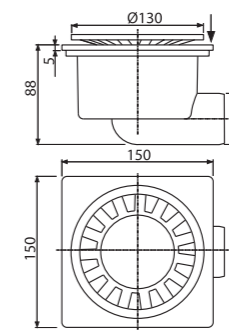

APV15

Podni slivnik 150x150/50 mm bočni, rešetka bela, zatvarač neugodnog mirisa vode

Brzina protoka	24 l/min
Materijal	ABS
Količina (pakovanje)	20 kom
Količina (paleta)	320 kom