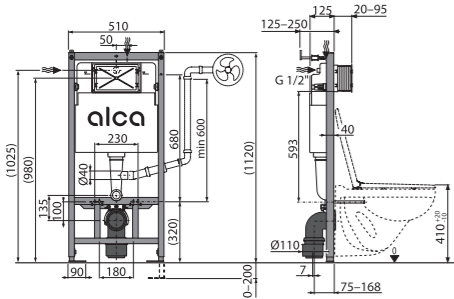

AM121/1120 Sádromodul

Ugradni vodokotlič sa ugrađenim higijenskim ispiranjem cevi

Količina (pakovanje)	1 kom
Količina (paleta)	20 kom
Dimenzije (komad)	1130×145×520 mm
Težina (komad)	13,8879 kg
Malo/veliko ispiranje	2,5–3,5 l/6–9 l
Visina instalacije	1120 mm