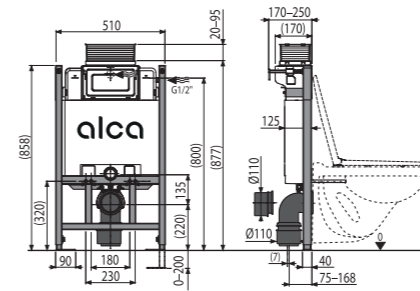

AM118/850 Sádromodul

Ugradni vodokotlič za suhu ugradnju (gipsa kartonske ploče) aktiviranje odozgo ili čeonu

Količina (pakovanje)	1 kom
Količina (paleta)	16 kom
Dimenzije (komad)	998×526×178 mm
Težina (komad)	13,2526 kg
Malo/veliko ispiranje	2,5–3,5 l/6–9 l
Visina instalacije	858 mm