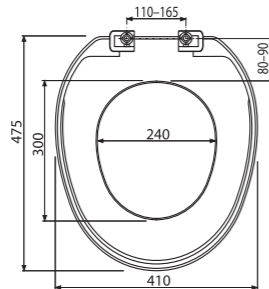

A3553
WC daska

Količina (pakovanje)	21 kom
Količina (paleta)	336 kom
Šarke	-
Materijal	polipropilen