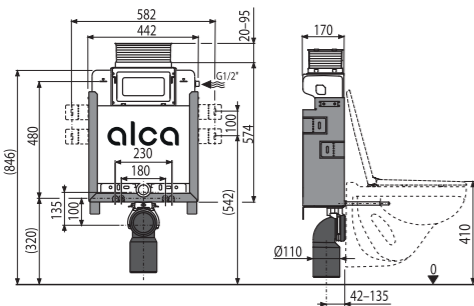

AM119/850 Renovmodul

Ugradni vodokotlič za mokru ugradnju aktiviranje odozgo ili čeonu

Količina (pakovanje)	1 kom
Količina (paleta)	16 kom
Dimenzije (komad)	1040×465×180 mm
Težina (komad)	10,5605 kg
Malo/veliko ispiranje	2,5–3,5 l/6–9 l
Visina instalacije	862 mm