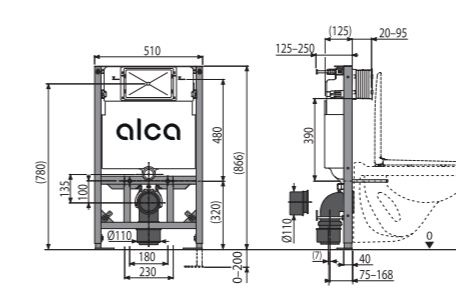

AM101/850W Sádromodul

Ugradni vodokotlič za suhu ugradnju (gips kartonske ploče)