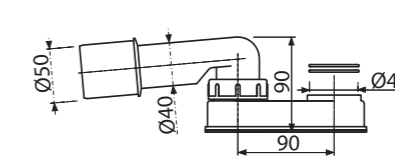

A531

Zatvarač neugodnih mirisa, smanjeni

Količina (pakovanje) 75 kom
Količina (paleta) 1200 kom
Materijal polipropilen