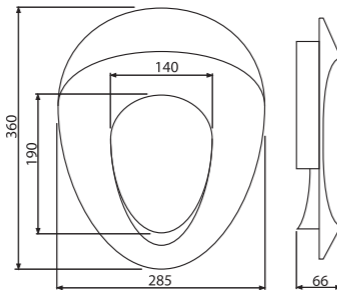

A68
WC daska – dečiji uložak

Količina (pakovanje)	6 kom
Količina (paleta)	216 kom
Šarke	-
Materijal	polipropilen