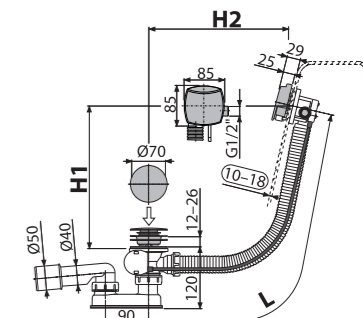

A565CRM1
Sifon za kado automatski sa punjenjem prelivom za debelozidne kade, krom

Količina (pakovanje) 12 kom
Količina (paleta) 192 kom
Materijal – čep/taster za plastika/plastika upravljanje