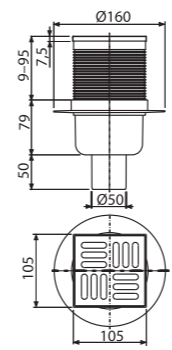

APV2

Podni slivnik 105×105/50 mm ravni spoj, nerđajuća rešetka, mokri sifon

Brzina protoka	46 l/min
Materijal	ABS, polipropilen
Količina (pakovanje)	20 kom
Količina (paleta)	320 kom