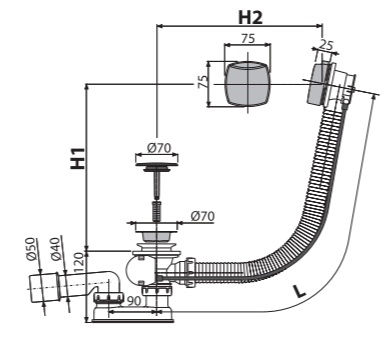

A51CRM
Sifon za kadu automatski, hrom

Količina (pakovanje) 20 kom
Količina (paleta) 320 kom
Materijal – čep/taster za upravljanje plastika/plastika