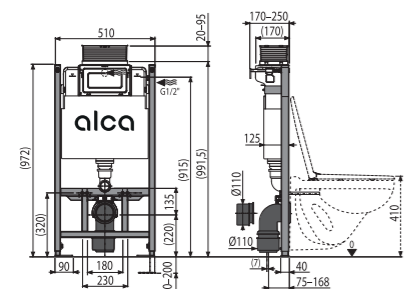

AM118/1000 Sádromodul

Ugradni vodokotlič za suhu ugradnju (gipsa kartonske ploče) aktiviranje odozgo ili čeonu

Količina (pakovanje)	1 kom
Količina (paleta)	16 kom
Dimenzije (komad)	998×526×178 mm
Težina (komad)	13,4084 kg
Malo/veliko ispiranje	2,5–3,5 l/6–9 l
Visina instalacije	978 mm