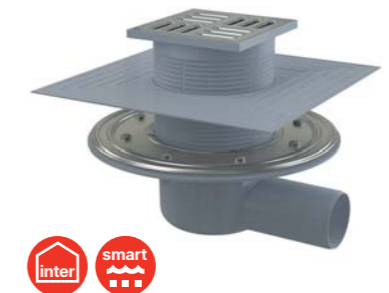

Brzina protoka	37 l/min
Materijal	polipropilen
Količina (pakovanje)	8 kom
Količina (paleta)	128 kom

APV2324

Podni slivnik 105x105/50/75 mm izravan, nerđajuća rešetka, nerđajuća priрубnica i ovratnik 2. nivoa izolacije, kombinovani zatvarač neugodnog mirisa SMART