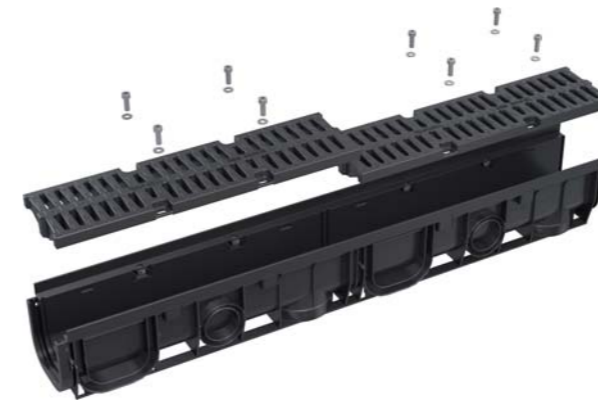

Spoljna kanalice 100 mm sa plastičnim ramom i kompozitnom rešetkom B125

STANDARD B125

Količina (pakovanje)	1 kom
Količina (paleta)	60 kom
Materijal	polipropilen punjen talkom

AVZ104R-R402

Slivnik za spoljnu kanalicu za AVZ104 sa plastičnim ramom i kompozitnom rešetkom B125