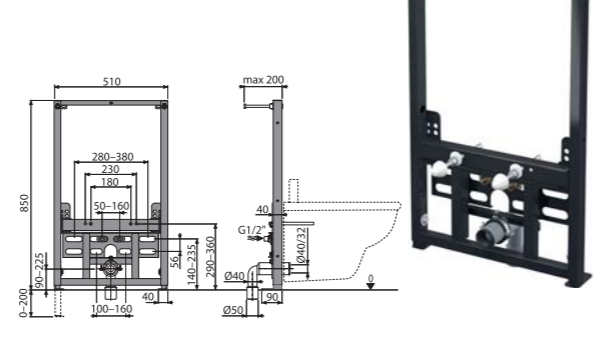

A105/850
Element za bide

Količina (pakovanje)	1 kom
Količina (paleta)	20 kom
Dimenzije (komad)	1125×515×75 mm
Težina (komad)	11,0362 kg
Visina instalacije	850 mm

15