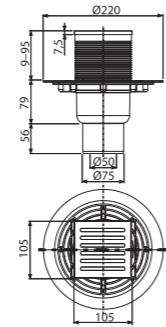

Brzina protoka	46 l/min
Materijal	polipropilen
Količina (pakovanje)	8 kom
Količina (paleta)	160 kom

APV3444

Podni slivnik 150x150/50/75 mm bočni, nerđajuća rešetka, nerđajuća priрубnica i ovratnik 2. razine izolacije, zatvarač neugodnog mirisa vode i suvi