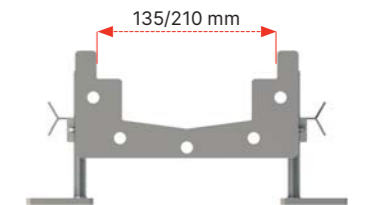

Materijal nerđajući čelik 1,5 mm