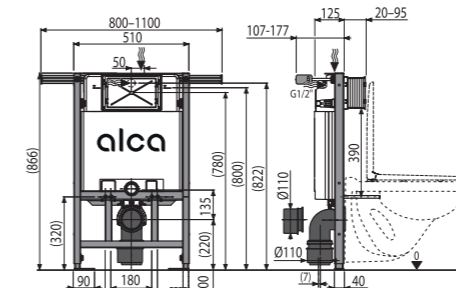

AM102/850 Jádromodul

Ugradni vodokotlič za suhu ugradnju (naročito tokom rekonstrukcije stambenih zgrada)