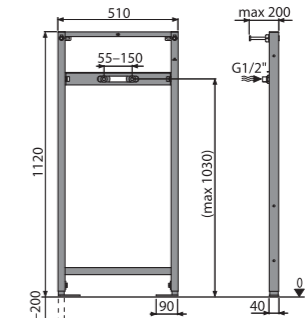

15

A104A/1120

Element za umivaonik i bateriju

Količina (pakovanje)	1 kom
Količina (paleta)	30 kom
Dimenzije (komad)	1125×515×75 mm
Težina (komad)	9,0631 kg
Visina instalacije	1120 mm

15

A104B/1120

Element za bateriju