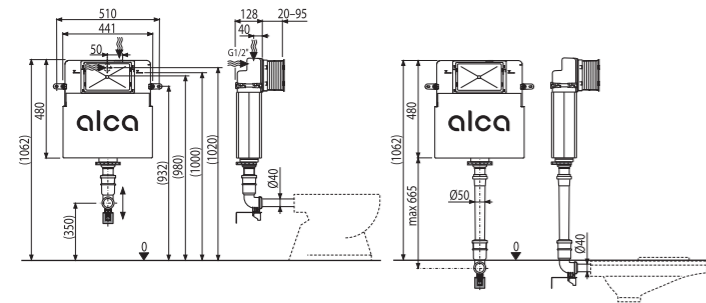

AM112 Basicmodul

Ugradni vodokotlič za mokru ugradnju

Količina (pakovanje)	1 kom
Količina (paleta)	20 kom
Dimenzije (komad)	1050×480×140 mm
Težina (komad)	4,8719 kg
Malo/veliko ispiranje	2,5–3,5 l/6–9 l
Visina instalacije	1062 mm

Kodovi porudžbine: **WRAS AM112-0005**