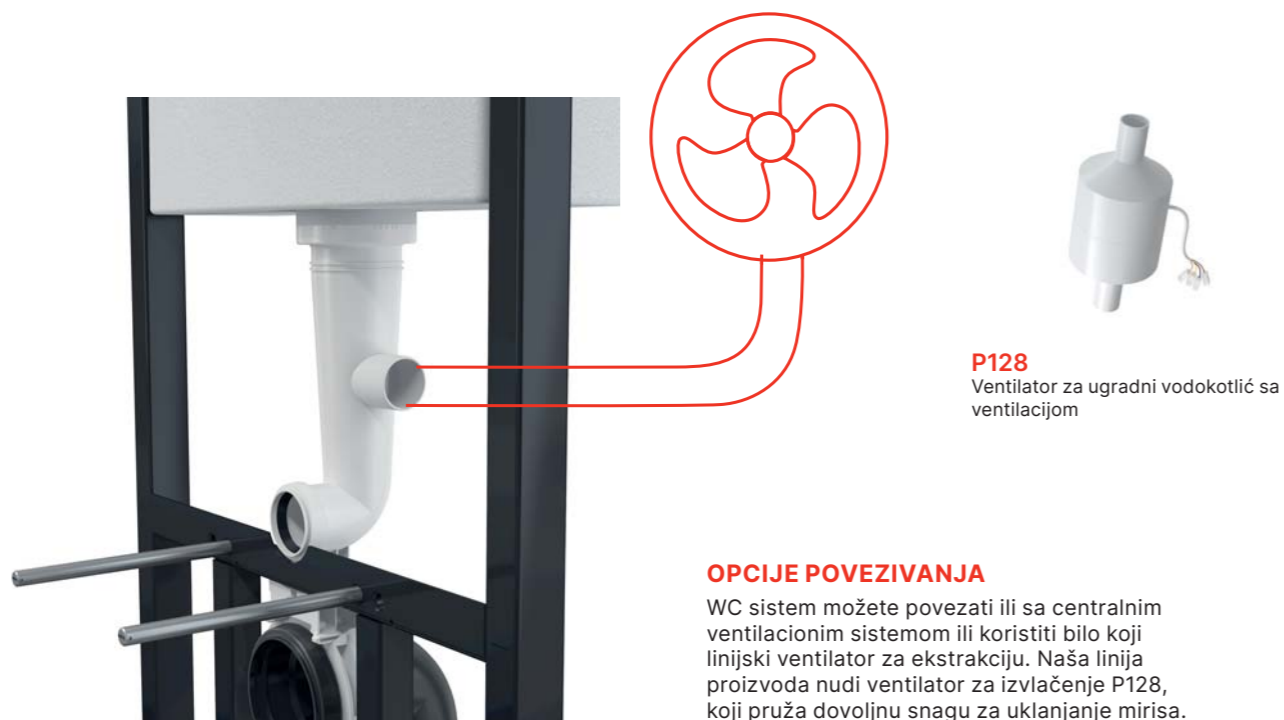

VIDEO

WC sistemi SLIM sada uključuju ventilaciju

Priprema za efektanu i tihu ventilaciju sa momentalnom eliminacijom neželjenih mirisa će biti novost u WC sistemima SLIM. Tada ćete imati priliku da tokom instalacije odlučite da li ćete koristiti ovu korisnu funkciju ili ne. Ako je tako, dovoljno je izbušiti standardnu slepu granu iz dovodnog lakta i izvaditi vazduh iz sobe.