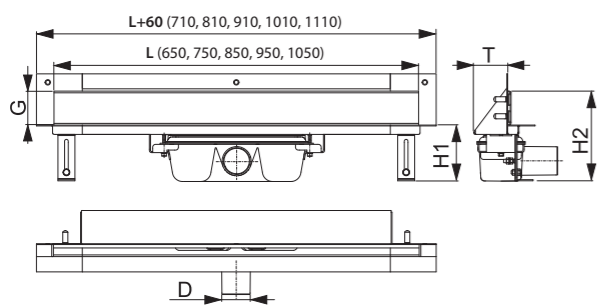

APZ5-EDEN Spa
Zaštita nerđ. čelik-sjaj

APZ5-SHADE Spa
Zaštita nerđ. čelik-mat

APZ5-TWIN Spa
Zaštita za keramičke pločice