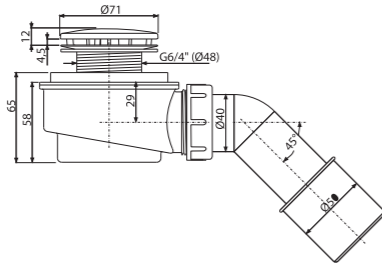

A49BLACK
Sifon za tuš kadu, crna-mat

Ø90

Količina (pakovanje)	24 kom
Količina (paleta)	672 kom
Materijal – telo sifona/ poklopac	polipropilen/metal

A471CR-50
Sifon za tuš kadu, hrom

SMANJENA VISINA

Ø50

Količina (pakovanje)	25 kom
Količina (paleta)	700 kom
Materijal – telo sifona/ poklopac	polipropilen/ plastika