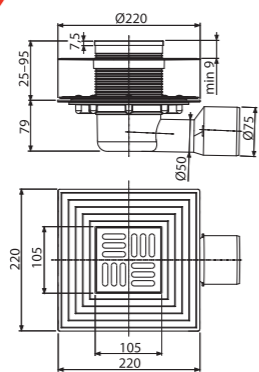

Brzina protoka	46/62 l/min
Materijal	polipropilen
Količina (pakovanje)	8 kom
Količina (paleta)	128 kom

APV4344

Podni slivnik 105x105/50/75 mm ravni spoj, nerđajuća rešetka, obod od inox-a, ovratnik za drugi nivo izolacije, mokri i suvi sifon