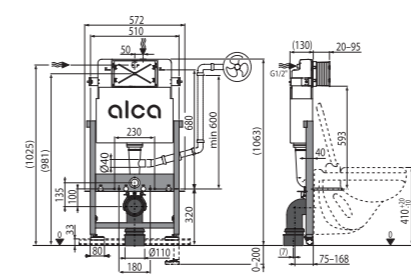

CLICK SISTEM – JEDNOSTAVNO PRIČVRŠIVANJE KLIKOM

AS101 Sádromodul

Ugradni vodokotlić za suhu ugradnju (gipsa kartonske ploče)

Količina (pakovanje)	1 kom
Količina (paleta)	20 kom
Dimenzije (komad)	1177×575×132 mm
Težina (komad)	12,9715 kg
Visina instalacije	1037 mm