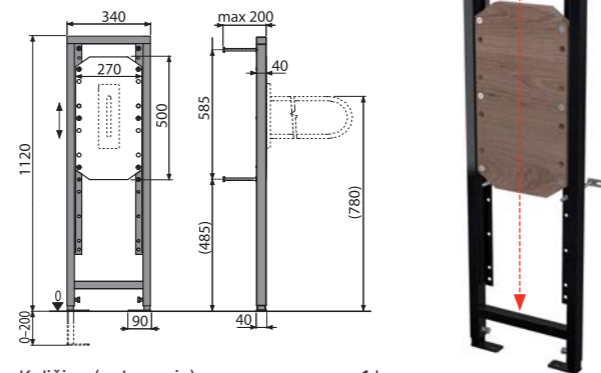

A106/1120
Montažni ram za rukohvate (invalidi)

Količina (pakovanje)	1 kom
Količina (paleta)	30 kom
Dimenzije (komad)	1126×340×78 mm
Težina (komad)	11,1351 kg
Visina instalacije	1120 mm

15