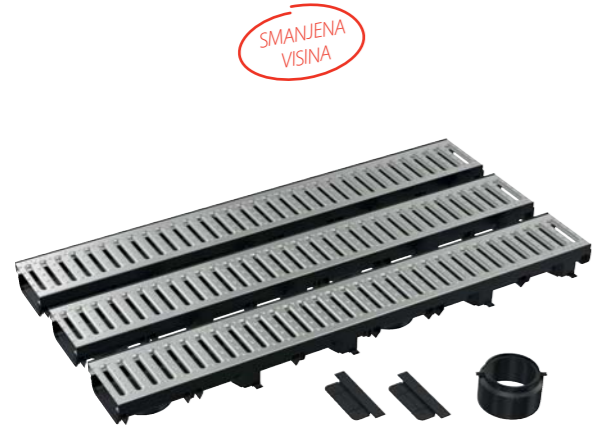

SMANJENA VISINA

LOW A15

Količina (pakovanje)	1 kom
Količina (paleta)	30 kom
Materijal	polipropilen punjen talkom