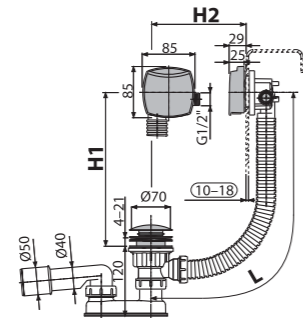

A509CKM
Sifon za kado CLICK/CLACK sa punjenjem prelivom za debelozidne kade, krom

Količina (pakovanje) 12 kom
Količina (paleta) 192 kom
Materijal – čep/taster za metal/plastika upravljanje