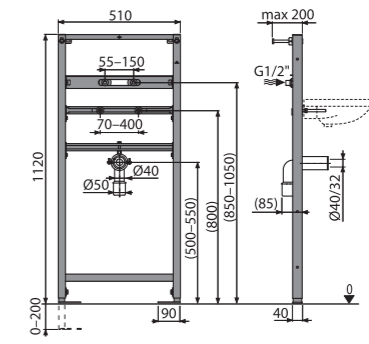

A104A/1120

Element za umivaonik i bateriju

Količina (pakovanje)	1 kom
Količina (paleta)	30 kom
Dimenzije (komad)	1125×515×75 mm
Težina (komad)	9,0631 kg
Visina instalacije	1120 mm

15