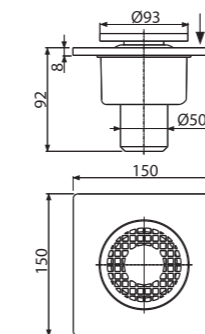

APV4

Podni slivnik 150x150/50 mm vertikalni, siva rešetka, zatvarač neugodnog mirisa vode

Brzina protoka	24 l/min
Materijal	polipropilen
Količina (pakovanje)	50 kom
Količina (paleta)	600 kom