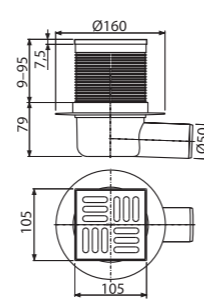

APV31

Podni slivnik 105×105/50 mm bočni, nerđajuća rešetka, sifon sa zatvaračem mirisa SMART

Brzina protoka	37 l/min
Materijal	ABS, polipropilen
Količina (pakovanje)	20 kom
Količina (paleta)	320 kom