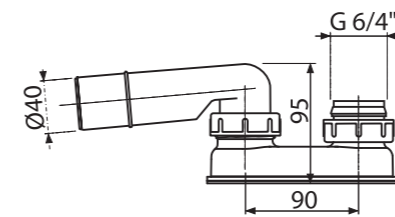

A53-DN40

Zatvarač neugodnih mirisa

Količina (pakovanje) 75 kom
Količina (paleta) 1200 kom
Materijal polipropilen