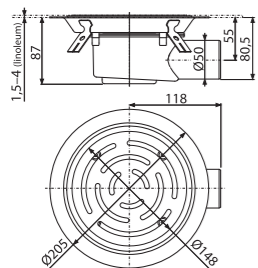

Brzina protoka	46 l/min
Materijal	nerđajući čelik, polipropilen
Količina (pakovanje)	1 kom
Količina (paleta)	120 kom

APV3344

Podni slivnik 105x105/50/75 mm bočni, nerđajuća rešetka, obod od inox-a, ovratnik za drugi nivo izolacije, mokri i suvi sifon