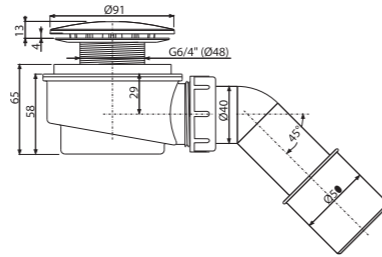

Količina (pakovanje)	25 kom
Količina (paleta)	700 kom
Materijal – telo sifona/ poklopac	polipropilen/ plastika