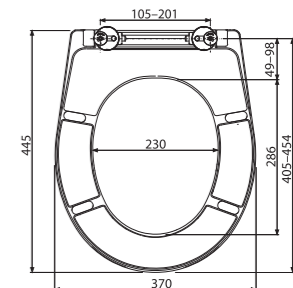

A604 ZEN
WC daska univerzalna SOFTCLOSE, Duroplast

	Količina (pakovanje)	5 kom
	Količina (paleta)	120 kom
	Šarke	P106B
	Materijal	Duroplast sa anti bakterijskim svojstvima