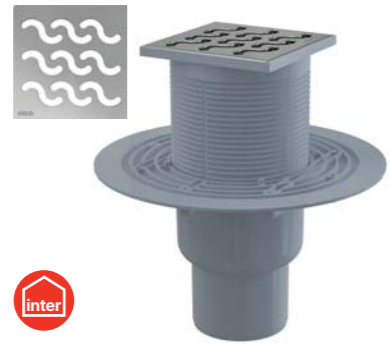

Brzina protoka	44 l/min
Materijal	polipropilen
Količina (pakovanje)	8 kom
Količina (paleta)	160 kom

APV203

Podni slivnik 105x105/50/75 mm vertikalni, nerđajuća rešetka, zatvarač neugodnog mirisa vode