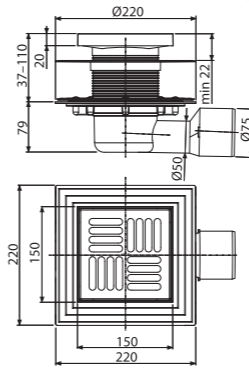

Brzina protoka	46/62 l/min
Materijal	polipropilen
Količina (pakovanje)	8 kom
Količina (paleta)	128 kom

APV4444

Podni slivnik 150x150/50/75 mm mizravan, nerđajuća rešetka, nerđajuća priрубnica i ovratnik 2. razine izolacije, zatvarač neugodnog mirisa vode i suvi