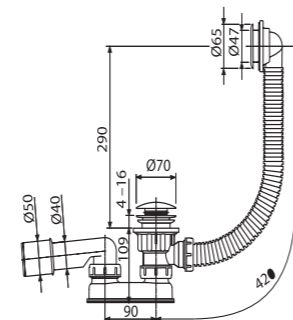

A503KM
Sifon za tuš kadu CLICK/CLACK, metal

Količina (pakovanje)	25 kom
Količina (paleta)	400 kom
Materijal – čep/ rešetka	metal/plastika