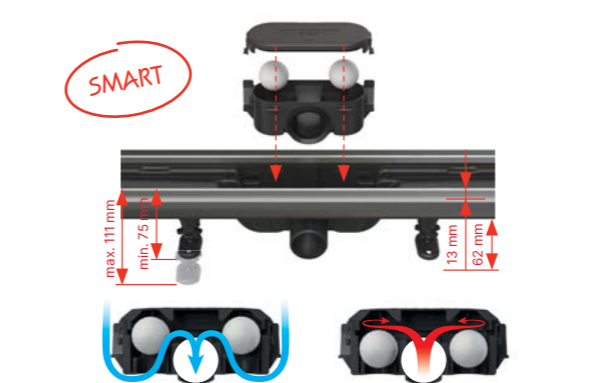

APZ19 Simple

Tuš kanalica s rubom i dvostranom rešetkom (550, 650, 750, 850, 950 mm)

new

6 click system

APZ19BLACK Simple

Tuš kanalica s rubom i dvostranom rešetkom, crna-mat (550, 650, 750, 850, 950 mm)

new

6 click system

APZ19 Simple

Nerd. čelik-mat / Rešetka za keramičke pločice

Rešetka uključena

Sve u pakovanju

APZ19 / APZ19BLACK

Minimalna debljina poda (H1)	62 mm
Ukupna instalaciona visina (H2)	74–110 mm
Širina kanalice (G)	62 mm
Brzina protoka (EN 1253-1)	24 l/min
Prečnik izlazne cevi (D)	Ø40
Klasa opterećenja (EN 1252-1)	K3 = max. 300 kg
Materijal – telo slivnika	polipropilen
Materijal – zatvarač mirisa	polipropilen
Dužina kanalice (L)	550, 650, 750, 850, 950 mm

Količina (pakovanje) APZ19-850	30 kom
Dimenzije (komad) APZ19-850	965×80×145 mm
Težina (komad) APZ19-850	2,4188 kg

APZ19BLACK Simple

Nerd. čelik-mat / Rešetka za keramičke pločice

Rešetka uključena

Sve u pakovanju

Sadržaj pakovanja (APZ19, APZ19BLACK, APZ20)

- Tuš kanalica
- Rešetka
- Hidroizolaciona traka u dužini kanalice
- Kombinovani sifon mirisa SMART
- Pribor za ankerisanje (šrafovi, tiplovi)
- Instalacione noge
- Demontažna kuka

APZ20 Simple

Tuš kanalica s inox rubom i dvostranom rešetkom (550, 650, 750, 850, 950 mm)

new

6 click system

APZ20

Minimalna debljina poda (H1)	62 mm
Ukupna instalaciona visina (H2)	75–111 mm
Širina kanalice (G)	64 mm
Brzina protoka (EN 1253-1)	24 l/min
Prečnik izlazne cevi (D)	Ø40
Klasa opterećenja (EN 1252-1)	K3 = max. 300 kg
Materijal – telo slivnika	polipropilen
Materijal – zatvarač mirisa	polipropilen
Dužina kanalice (L)	550, 650, 750, 850, 950 mm

Količina (pakovanje) APZ20-850	30 kom
Dimenzije (komad) APZ20-850	965×80×145 mm
Težina (komad) APZ20-850	2,4188 kg

APZ20 Simple

Nerd. čelik-mat / Rešetka za keramičke pločice

Rešetka uključena