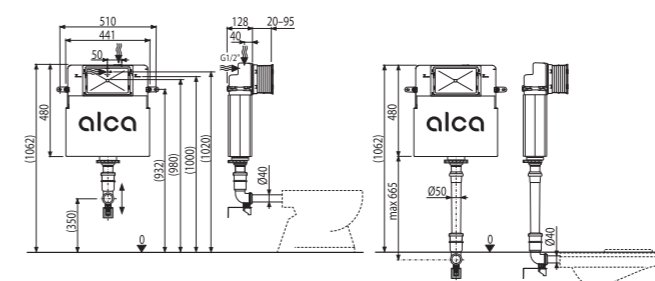

AM112W Basicmodul

Ugradni vodokotlič za mokru ugradnju