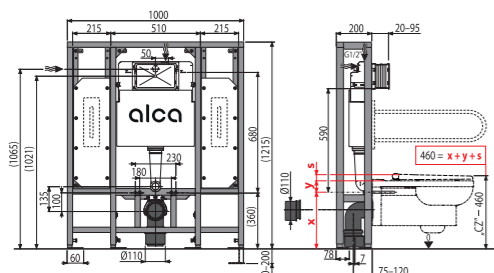

AM116/1300H Solomodul

Ugradni vodokotlič za suhu ugradnju (samostojeći) – za osebe sa smanjenom pokretljivošću

Količina (pakovanje)	1 kom
Količina (paleta)	5 kom
Dimenzije (komad)	1010×1285×210 mm
Težina (komad)	46,0403 kg
Malo/veliko ispiranje	2,5–3,5 l/6–9 l
Visina instalacije	1274 mm