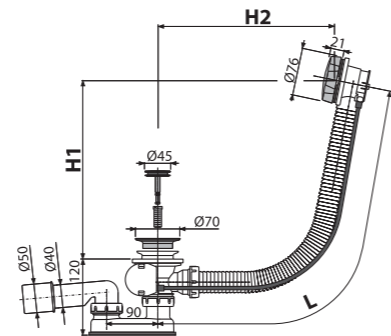

A55K-N-B

Sifon za kadu automatski, NICKEL-brušeni mat

Količina (pakovanje)	20 kom
Količina (paleta)	320 kom
Materijal – čep/taster za upravljanje	metal/metal