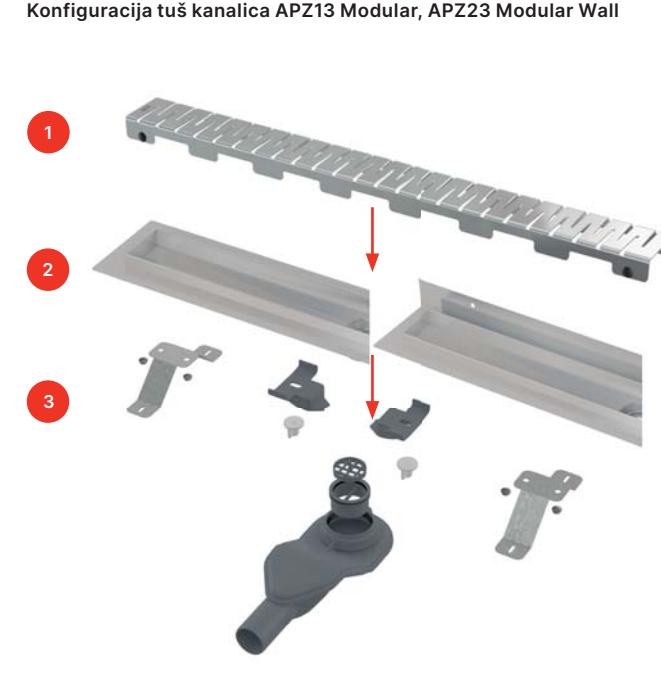

Inox tuš kanalice APZ13 Modular, APZ23 Modular Wall

Konfiguracija tuš kanalica APZ13 Modular, APZ23 Modular Wall