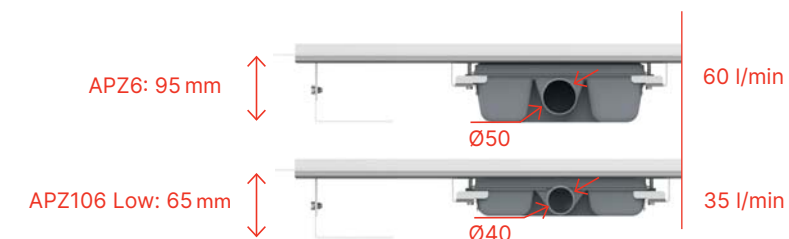

Beskrajne mogućnosti

↑

Prohromske lajsne za podove sa nagibom

Dostupne u verzijama: leva, desna, dvostrana.

APZ6 Professional + rešetka GL1200 + APZ903M/1200

Inox tuš kanalica sa punom staklenom rešetkom i inox lajsnom za kosi pod

Varijante inox tuš kanalica za pune rešetke

- APZ6 Professional
- APZ106 Professional Low
- APZ1006 Professional
- APZ1106 Professional Low
- APZ16 Wall
- APZ116 Wall Low
- APZ1016 Wall
- APZ1116 Wall Low

→ pogledajte str. 41

25 godina garancije

alca

Online konfigurator
www.alcadrain.rs/vodic-za-izbor

alca

Izbor od 7 rešetki

Tuš kanalica APZ6 za punu rešetku

Kao alternativu perforiranim rešetkama nudimo niz dezena rešetki od stakla, visokootpornih prohromskih prizmatičnih rešetki ili popularnih rešetki za ugradnju pločica. Dizajnirane su za tuš kanalice APZ6 ili APZ16 Wall sa fiksnom vertikalnom prirubnicom za zid.

Puna rešetka

Prizmatična rešetka

Rešetka od stakla

Rešetka za ugradnju pločica

Varijanta do zida APZ16 Wall

Tuš kanalica APZ16 Wall kombinuje prednosti linijskog slivnika APZ6 za pune rešetke i vertikalne fiksne prirubnice za zid. Vertikalna prirubnica sa fiksним odstojanjem od 15 mm od ivice tela tuš kanalice odgovara zidnim pločicama debljine od 6–12 mm.

APZ16 Wall + rešetka FLOOR

Prohromska tuš kanalica sa fiksnom prirubnicom za zid, sa rešetkom za ugradnju pločica