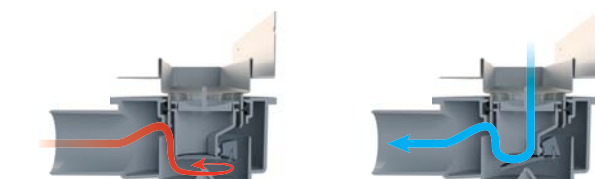

APZ23-DOUBLE9 Fit and Go Wall  
Tuš kanalica (750, 850, 950 mm)

DOUBLE

Samo u setu Fit and Go

DN50 50 l/min

Sadržaj pakovanja

- tuš kanalica do zida
- dvostrana rešetka DOUBLE (puna rešetka ili rešetka za ugradnju pločica)
- hidroizolaciona traka u dužini slivnika
- sifon mirisa APZ-S9
- kombinovani sifon mirisa SMART
- pribor za ankerisanje (šrafovi, tiplovi)
- instalacione noge
- kuka za demontažu