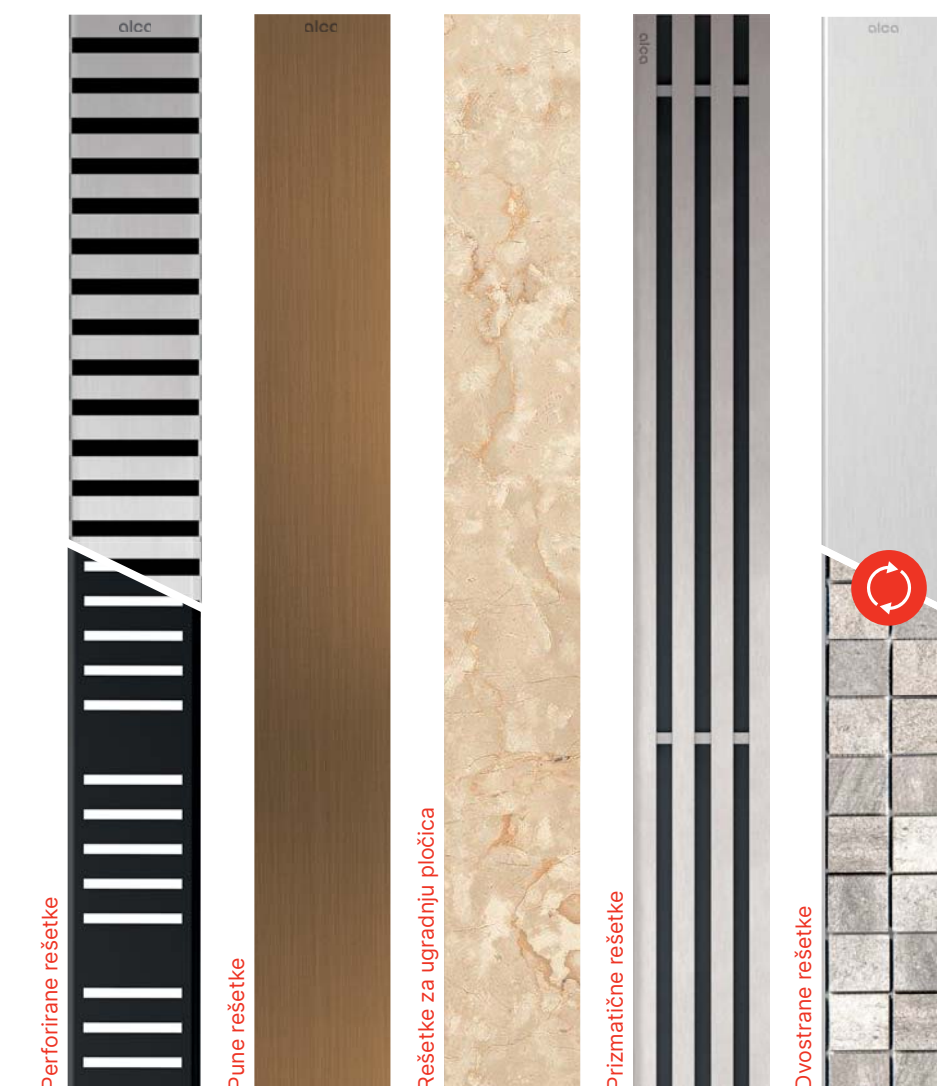

GAP nerđajući čelik- mat	STREAM nerđajući čelik- mat	GL1200 staklo-belo	GL1204 staklo-crno	DESIGN nerđajući čelik- mat	POSH nerđajući čelik- mat	DESIGN-ANTIC bronzna-antic	FLOOR TILE za ugradnju pločica	APZ15 za ugradnju pločica	OPTION DOUBLE APZ19/APZ20 nerđajući čelik- mat/ za ugradnju pločica	APZ19BLACK crna-mat/za ugradnju pločica	APZ5-SHADE nerđajući čelik- mat	APZ5-TWIN za ugradnju pločica	LIFE nerđajući čelik- mat	TIME nerđajući čelik- mat	GRACE nerđajući čelik- mat
PRIZMATIČNE REŠETKE																
NERĐAJUĆI ČELIK	APZ6 APZ1006 APZ1106 APZ16 APZ116 APZ1016 APZ1116	APZ13 APZ23	APZ6 APZ106 APZ1006 APZ1106 APZ16 APZ116 APZ1016 APZ1116	APZ6 APZ106 APZ1006 APZ1106 APZ16 APZ116 APZ1016 APZ1116	DESIGN APZ6 APZ106 APZ1006 APZ1106 APZ16 APZ116 APZ1016 APZ1116	APZ6 APZ106 APZ1006 APZ1106 APZ16 APZ116 APZ1016 APZ1116	APZ6 APZ106 APZ1006 APZ1106 APZ16 APZ116 APZ1016 APZ1116	FLOOR APZ6 APZ106 APZ1006 APZ1106 APZ16 APZ116 APZ1016 APZ1116	APZ15 APZ115	DOUBLE APZ13 Fit and Go APZ23 Fit and Go Wall	new APZ19 APZ20	APZ5-SHADE	APZ5-TWIN	ARZ1		
PLASTIKA								TILE APZ12 APZ2012		OPTION APZ12 APZ2012	APZ19 APZ20					

Gotovo beskrajna paleta mogućnosti

Širok spektar rešetki

Bilo da dopustite isticanje rešetke ili ste ljubitelj minimalizma i želite optičko povezivanje rešetke sa pločicama, na Vama je. Nudimo veliki izbor zanimljivih rešetki u različitim dezenima i materijalima. Neka Vas inspiriše.

Perforirane rešetke

Perforirane rešetke Alca se zasnivaju na razigranim varijacijama geometrijskih oblika. Tako da lako možete odabrati onu koja odgovara vašem ukusu. Dostupni su u visokom sjaju ili četkanom matu. Standardna verzija je napravljena od nerđajućeg čelika sa mogućnošću još viših stepena za agresivna okruženja kao što su bazeni.

Pune rešetke

Osnovu rešetke čini U-profil od nerđajućeg čelika. Na ovaj U-profil možemo pripojiti čvrstu prohromsku ploču, kaljeno staklo, mesing ili veštački kamen. Sa ovim širokim spektrom površinskih opcija na raspolaganju, puna Alca rešetka postaje dragulj vašeg kupatila.

Rešetke za ugradnju pločica

Prohromske rešetke su završene grubom površinom, koji je dizajniran za lako lepljenje pločica ili vodootpornog drveta.

Rešetka bez ruba za ugradnju pločica

Predstavljamo novu prohromsku rešetku bez ruba za ugradnju pločica APZ15. Ova rešetka postaje deo pločica i potpuno se stapa sa ostatkom kupatila.

Prizmatična rešetka

Ova čvrsta prohromska prizmatična rešetka nudi novu alternativu. Karakterističan dizajn se izdvaja od normi da bi postala istinska odlika vašeg kupatila.

Dvostrana rešetka DOUBLE

Rešetka Double pruža izbor – ili punu prohromsku rešetku ili jednostavnim okretanjem rešetke za ugradnju pločica. Konačnu odluku možete doneti čak i nakon ugradnje tuš kanalice bez ikakve građevinske modifikacije. Dvostrana rešetka DOUBLE pruža obe verzije rešetki u jednoj.