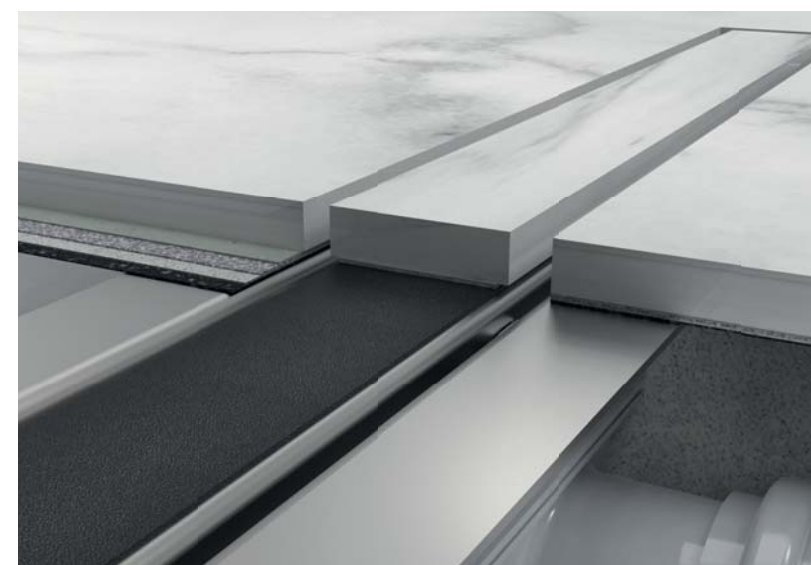

### Neograničena visina popločavanja

Zahvaljujući činjenici da tuš kanalica i rešetka nemaju rubove, niste ni na koji način ograničeni pri odabiru pločica. Možete koristiti površinu bilo koje visine, od ultra tankih pločica velikog formata do robusnih ploča od prirodnog kamena.