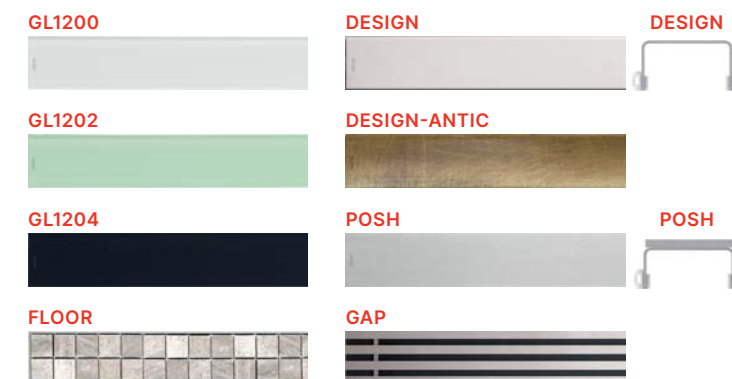

APZ15: 100 mm
APZ115: 70 mm

DN50 60 l/min
DN40 35 l/min

!< 50 mm