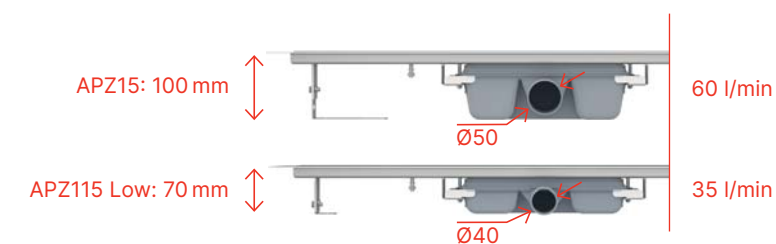

TUŠ KANALICA BEZ RUBA
SA REŠETKOM ZA UGRADNJU PLOČICA

Stapanja u jednu površinu

APZ15 Marble

Tuš kanalica bez ruba sa rešetkom za ugradnju pločica

Varijante inox tuš kanalica bez ruba

APZ15 Marble
APZ115 Marble Low

→ pogledajte str. 41

25 godina garancije

Online konfigurator
www.alcadrain.rs/vodic-za-izbor

alca

Tuš kanalica i rešetka bez ruba

Tuš kanalica bez ruba APZ15 i rešetka za ugrađivanje pločica

Nova generacija inox tuš kanalica APZ15 je namenjena naročito instalacijama fokusiranim na dizajn. Voda se drenira kroz dva preseza u podu kupatila koji prekriva inox tuš kanalicu. Celokupni finiš nije prekinut ivicom rešetke

Neograničena visina popločavanja

Zahvaljujući činjenici da tuš kanalica i rešetka nemaju rubove, niste ni na koji način ograničeni pri odabiru pločica. Možete koristiti površinu bilo koje visine, od ultra tankih pločica velikog formata do robusnih ploča od prirodnog kamena.

Čiste linije dizajna

Mislimo da veliki izumi možda nisu pompezni. Sva sofisticirana i složena tehnička rešenja ostaju skrivena, a sve što je vidljivo je jednostavno i lepo. Rešetka za ugradnju pločica je briljantna po svojoj jednostavnosti.

Mogućnost atipičnih dužina

Dimenzije do 2200 mm izrađene u jednom komadu.

Sve u pakovanju