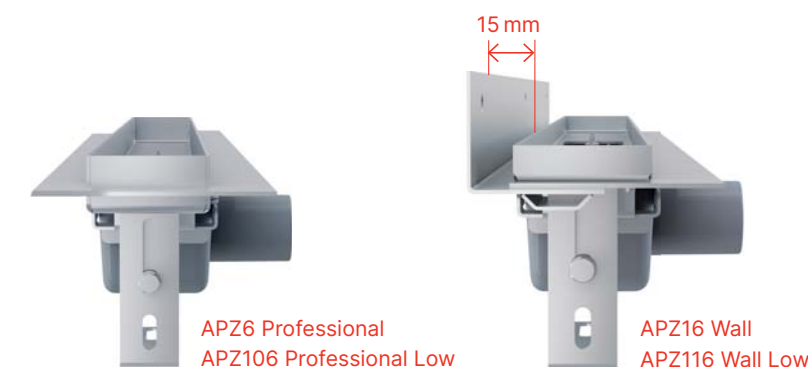

Beskrajne mogućnosti

↑

Prohromske lajsne za podove sa nagibom

Dostupne u verzijama: leva, desna, dvostrana.

APZ6 Professional + rešetka GL1200 + APZ903M/1200

Inox tuš kanalica sa punom staklenom rešetkom i inox lajsnom za kosi pod

Varijante inox tuš kanalica za pune rešetke

- APZ6 Professional
- APZ106 Professional Low
- APZ1006 Professional
- APZ1106 Professional Low
- APZ16 Wall
- APZ116 Wall Low
- APZ1016 Wall
- APZ1116 Wall Low

→ pogledajte str. 41

25 godina garancije

alca

Online konfigurator
www.alcadrain.rs/vodic-za-izbor

alca

Izbor od 7 rešetki

Tuš kanalica APZ6 za punu rešetku

Kao alternativu perforiranim rešetkama nudimo niz dezena rešetki od stakla, visokootpornih prohromskih prizmatičnih rešetki ili popularnih rešetki za ugradnju pločica. Dizajnirane su za tuš kanalice APZ6 ili APZ16 Wall sa fiksnom vertikalnom prirubnicom za zid.

Puna rešetka

Prizmatična rešetka

Rešetka od stakla

Rešetka za ugradnju pločica

Varijanta do zida APZ16 Wall

Tuš kanalica APZ16 Wall kombinuje prednosti linijskog slivnika APZ6 za pune rešetke i vertikalne fiksne prirubnice za zid. Vertikalna prirubnica sa fiksним odstojanjem od 15 mm od ivice tela tuš kanalice odgovara zidnim pločicama debljine od 6–12 mm.

APZ16 Wall + rešetka FLOOR

Prohromska tuš kanalica sa fiksnom prirubnicom za zid, sa rešetkom za ugradnju pločica