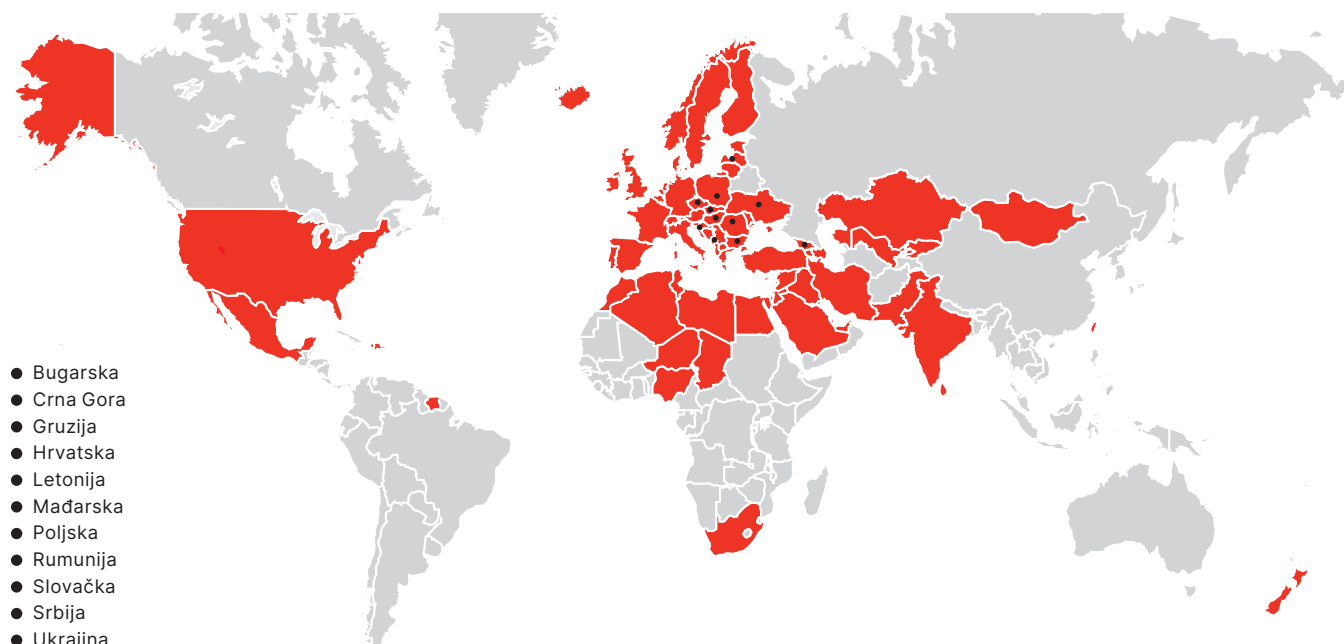

Međunarodne filijale

Cevovodni sistemi, podno grejanje i plafonski sistemi za hlađenje

FV - Plast je osnovan 1990. godine i deo je Alca grupe od 2021. godine. Od svog osnivanja, uključen je u proizvodnju kompletnog niza cevnih sistema za distribuciju vode i grejanje. Portfolio proizvoda takođe uključuje sisteme podnog grejanja i plafonskog hlađenja. Trenutno je FV - Plast najveći proizvođač PP-RCT cevi u centralnoj Evropi i jedini češki proizvođač PERT i AL-PERT cevi.