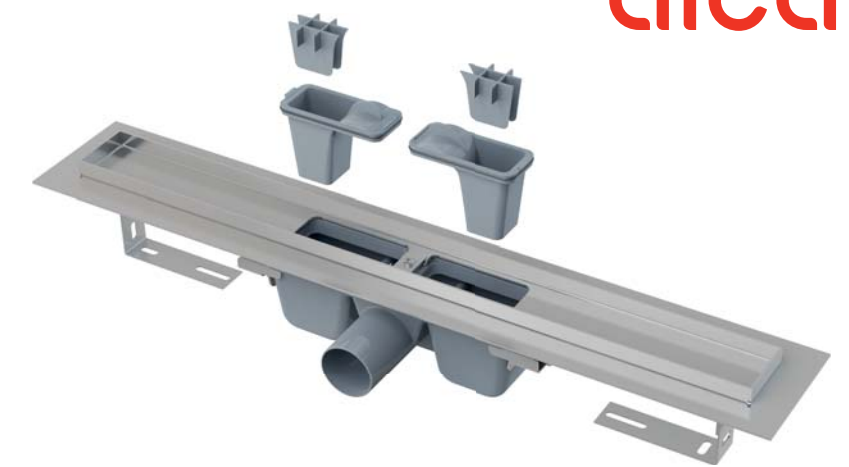

Varijanta do zida APZ4 Flexible

Linijski slivnici APZ4, APZ104 Low, APZ1004 i APZ1104 Low su dizajnirani za ugradnju direktno u zid tuš kućišta. Vertikalna prirubnica hidroizolacije se prilagođava zidnim pločicama debljine od 6-12 mm. Ovo eliminiše potrebu za nadoknadu razlike u debljini pločica lepkom. Za razliku od drugih tuš kanalica, fleksibilna kanalica je spojena sa zidom pomoću vertikalne prirubnice. Zatim je pokrivena hidroizolacionom trakom i zidnim pločicama. Ovo osigurava veći stepen vodo-nepropusnosti. Padiranje poda prema zidu je takođe lakše.

APZ4 Flexible + rešetka BUBLE

Inox tuš kanalica sa podesivom prirubnicom na zid, sa perforiranom rešetkom