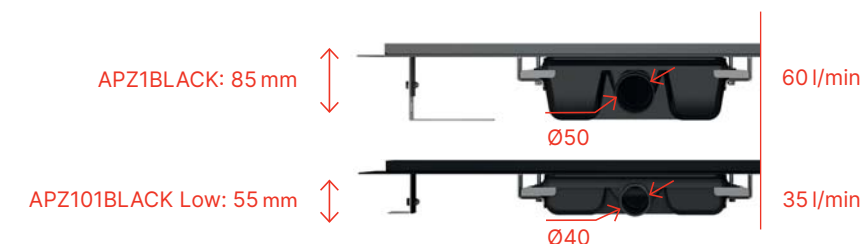

Sveobuhvatan crno-mat program

Black-mat program uključuje niz drugih
proizvoda:

- Tipke za ispiranje (M278, M578, M678, M778, M778-5, M1878, M1878-7, M1978, M1978-7, FUN-BLACK, TURN-BLACK, MOON-BLACK)
- Sifoni za kade (A55BLACK, A507BLACK, A564BLACK)
- Sifoni za tuš kade (A465BLACK-50, A49BLACK)
- Sifoni za umivaonike (A400BLACK, A4320BLACK, A4000BLACK)
- Pilete za umivaonike (A392BLACK, A396BLACK)
- Ugaoni ventili (ARV001-BLACK, ARV003-BLACK)
- Plastične tuš kanalice (APZ10BLACK, APZ19BLACK)
- Podni slivnici (APV31BLACK, APV32BLACK)

www.alcadrain.rs/sr/program-crna-mat