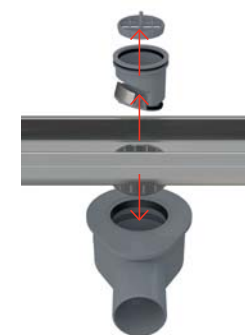

### Podesiva visina slivnika

Pojedinačno podesive nogice za ankerisanje obezbeđuju bezbrižnu instalaciju, čak i kada su suočene sa značajnim neravninama na podlozi.