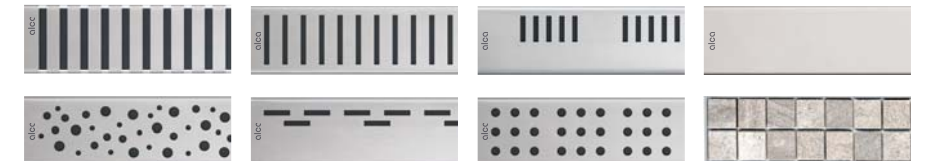

APZ12: 85 mm

63 l/min

Ø50

Rešetke za APZ12 Optimal