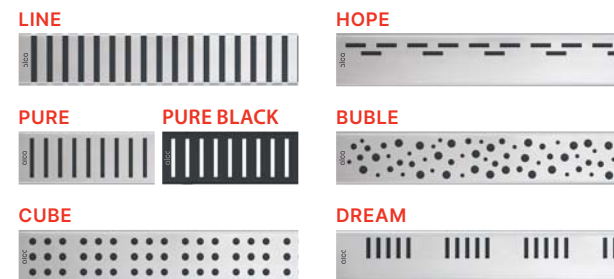

Inox tuš kanalice

Za perforirane rešetke

APZ1, APZ101 Low, APZ1BLACK, APZ101BLACK Low
Tuš kanalica sa rubom za perforiranu rešetku (300, 550, 650, 750, 850, 950, 1050, 1150, 1450 mm)
Atipične dužine na zahtev.

APZ1: 85 mm
APZ1BLACK: 85 mm
APZ101: 55 mm
APZ101BLACK: 55 mm

DN50 60 l/min
DN40 35 l/min

!< 50 mm

APZ1001, APZ1101 Low
Tuš kanalica sa rubom za perforiranu rešetku, vertikalni izlaz (300, 550, 650, 750, 850, 950, 1050, 1150, 1450 mm)
Atipične dužine na zahtev.

APZ1001: 85 mm
APZ1101: 55 mm

DN50 68 l/min
DN40 44 l/min

!< 50 mm

APZ4 Flexible, APZ104 Flexible Low
Tuš kanalica sa rubom za perforiranu rešetku i sa podesivom prirubnicom za zid (550, 650, 750, 850, 950, 1050, 1150 mm)

APZ4: 85 mm
APZ104: 55 mm

DN50 60 l/min
DN40 35 l/min

!< 50 mm

APZ1004 Flexible, APZ1104 Flexible Low
Tuš kanalica sa rubom za perforiranu rešetku i sa podesivom prirubnicom za zid, vertikalni izlaz (550, 650, 750, 850, 950, 1050, 1150 mm)

APZ1004: 85 mm
APZ1104: 55 mm

DN50 68 l/min
DN40 44 l/min

!< 50 mm

APZ2001
Tuš kanalica sa rubom za perforiranu rešetku, bez sifona (300, 550, 650, 750, 850, 950, 1050, 1150 mm)
Atipične dužine na zahtev.

APZ2001: 85 mm
DN40 80 l/min

Za pune rešetke

APZ6 Professional, APZ106 Professional Low
Tuš kanalica sa rubom za punu rešetku (300, 550, 650, 750, 850, 950, 1050, 1150 mm)
Atipične dužine na zahtev.

APZ6: 95 mm
APZ106: 65 mm

DN50 60 l/min
DN40 35 l/min

!< 50 mm

APZ1006 Professional, APZ1106 Professional Low
Tuš kanalica sa rubom za punu rešetku, vertikalni izlaz (300, 550, 650, 750, 850, 950, 1050, 1150 mm)
Atipične dužine na zahtev.

APZ1006: 95 mm
APZ1106: 65 mm

DN50 68 l/min
DN40 44 l/min

!< 50 mm