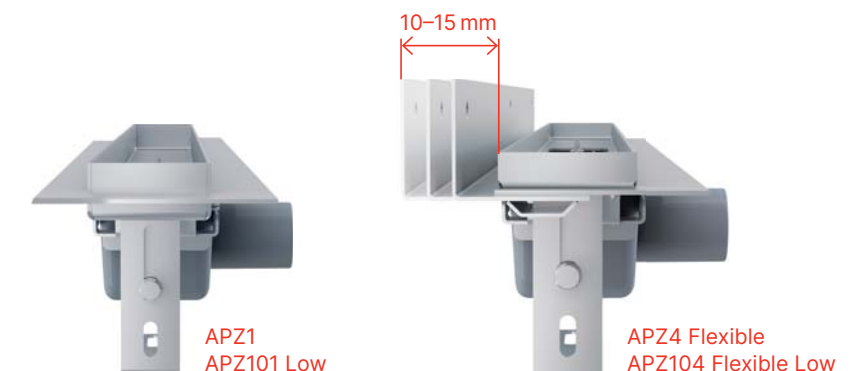

Varijanta do zida APZ4 Flexible

Linijski slivnici APZ4, APZ104 Low, APZ1004 i APZ1104 Low su dizajnirani za ugradnju direktno u zid tuš kućišta. Vertikalna prirubnica hidroizolacije se prilagođava zidnim pločicama debljine od 6-12 mm. Ovo eliminiše potrebu za nadoknadu razlike u debljini pločica lepkom. Za razliku od drugih tuš kanalica, fleksibilna kanalica je spojena sa zidom pomoću vertikalne prirubnice. Zatim je pokrivena hidroizolacionom trakom i zidnim pločicama. Ovo osigurava veći stepen vodo-nepropusnosti. Padiranje poda prema zidu je takođe lakše.

APZ4 Flexible + rešetka BUBLE

Inox tuš kanalica sa podesivom prirubnicom na zid, sa perforiranom rešetkom